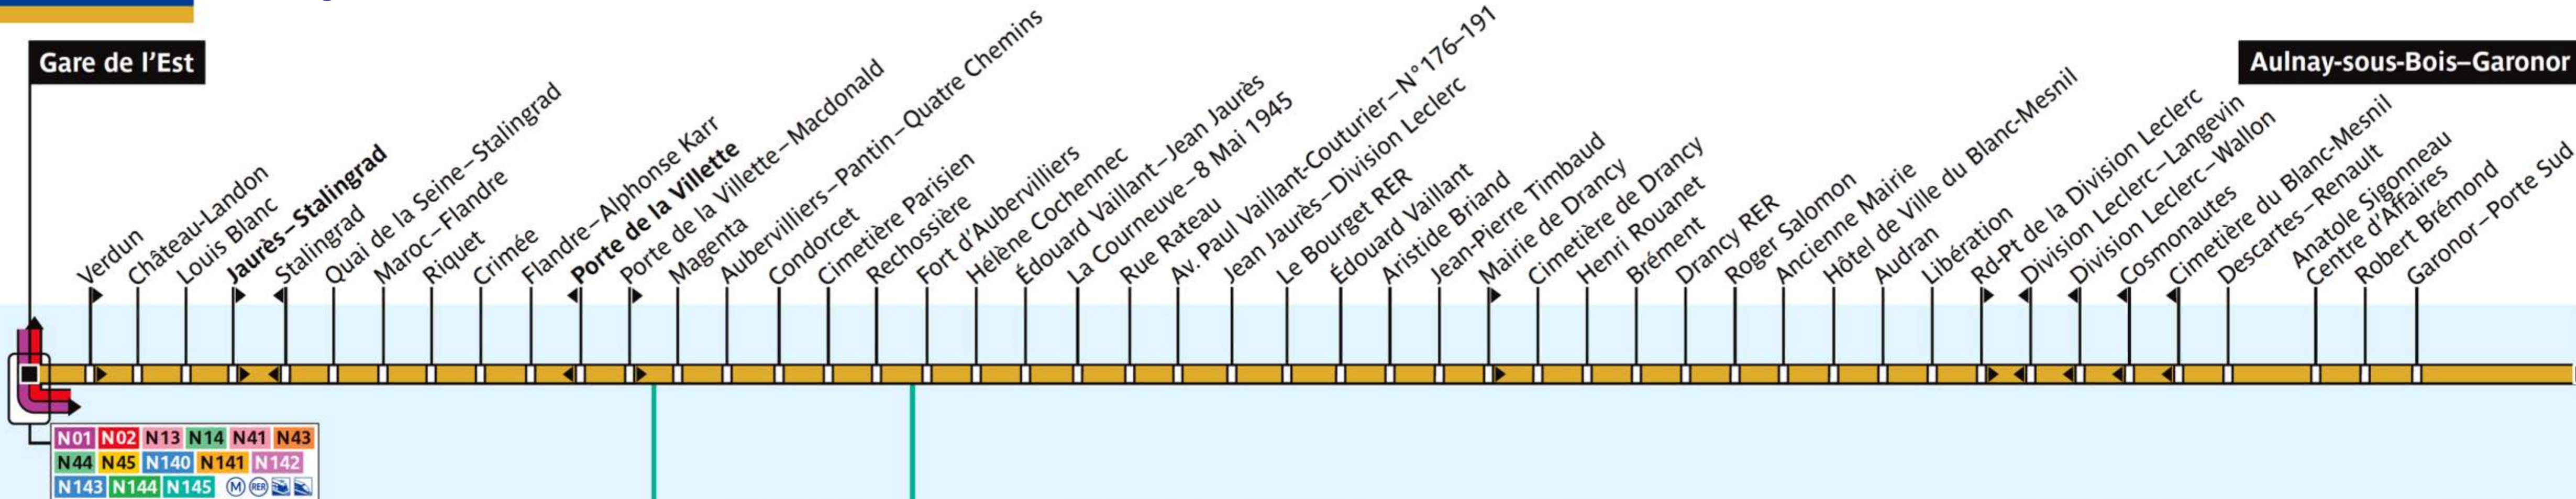

N 42

Via - EUtouring.com
Reproduced with Permission

Paris Night Bus N42

Gare de l'Est

Aulnay-sous-Bois-Garonor

N01	N02	N13	N14	N41	N43
N44	N45	N140	N141	N142	
N143	N144	N145	M	RER	

Paris

Aubervilliers

La Courneuve

Le Bourget

Drancy

Le Blanc-Mesnil

Aulnay

ZONE TARIFAIRE 1

ZONE TARIF. 2

ZONE TARIFAIRE 3