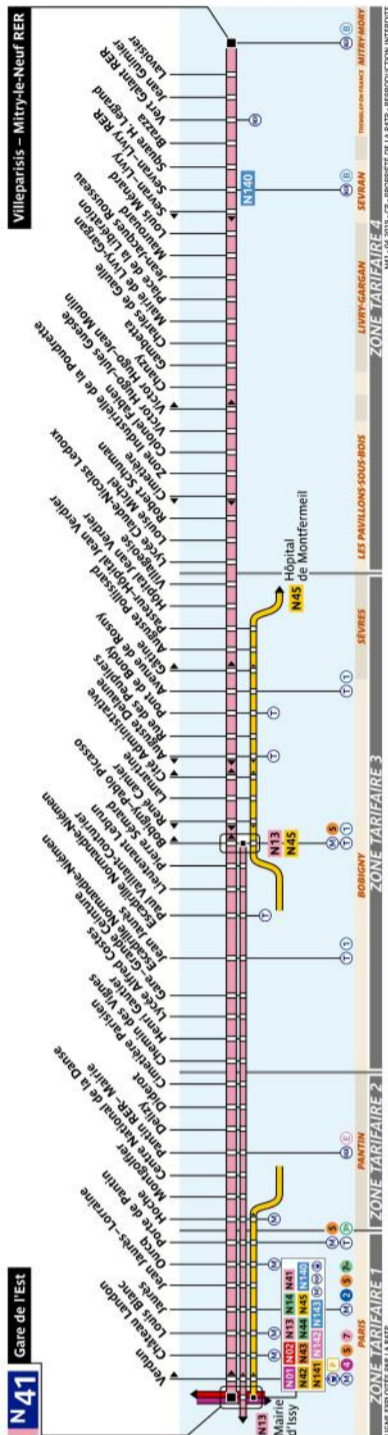

Paris bus timetables

Helping you discover more of Paris EUtouring.com

See more Paris bus routes
EUtouring.com/paris_bus_route_maps.html

Useful French to English translations

- Lundi a vendredi - Monday to Friday
- Samedi - Saturday
- Dimanche et fetes - Sunday and holidays
- Premier depart - First departure
- Dernier - Latest departure
- Toute l'annee - All year
- Avant - Before
- Apres - After
- Intervalle entre 2 passages (en minutes)
- Interval between 2 passes (in minutes)

RATP Paris night bus N41 timetables and route map

Gare de l'Est to Villeparisis - Mitry-le-Neuf RER

N 41 Fiche Horaires

Nous nous efforçons de respecter au mieux ces horaires donnés à titre indicatif, en fonction des conditions de circulation.

Villeparisis Mitry-le-Neuf RER	Mairie de Livry Gargan	Robert Schuman	Pantin RER Mairie	Porte de Pantin	Gare de l'Est
		23:46	00:05	00:10	00:22
		00:16	00:35	00:40	00:52
	00:39	00:46	01:05	01:10	01:22
	01:09	01:16	01:35	01:40	01:52
01:10	01:34	01:43	02:03	02:10	02:22
Puis un passage toutes les 30 minutes					
04:10	04:34	04:43	05:03	05:10	05:22
04:40*	05:05*	05:14*			
05:10*	05:35*	05:44*			
05:40**	06:05**	06:14**			
06:10**	06:35**	06:44**			

*Terminus Pierre Sépard
 **Terminus Robert Schuman

N 41 Fiche Horaires

Août 2022

Direction **Villeparisis
Mitry-le-Neuf RER**

Lundi à vendredi (Nuits du dimanche soir au vendredi matin)

Gare de l'Est	Porte de Pantin	Pantin RER Mairie	Robert Schuman	Mairie de Livry Gargan	Villeparisis Mitry-le-Neuf RER
			00:13*	00:22*	-
			00:25	00:34	0:58
			00:43*	00:52*	-
			00:55	01:04	01:28
00:50	00:59	01:05	01:28	01:37	02:01
Puis un passage toutes les 30 minutes					
04:50	05:01	05:08	05:32	05:41	06:06
05:20**	05:31**	05:38**	06:02**		
05:50**	06:01**	06:08**	06:32**		