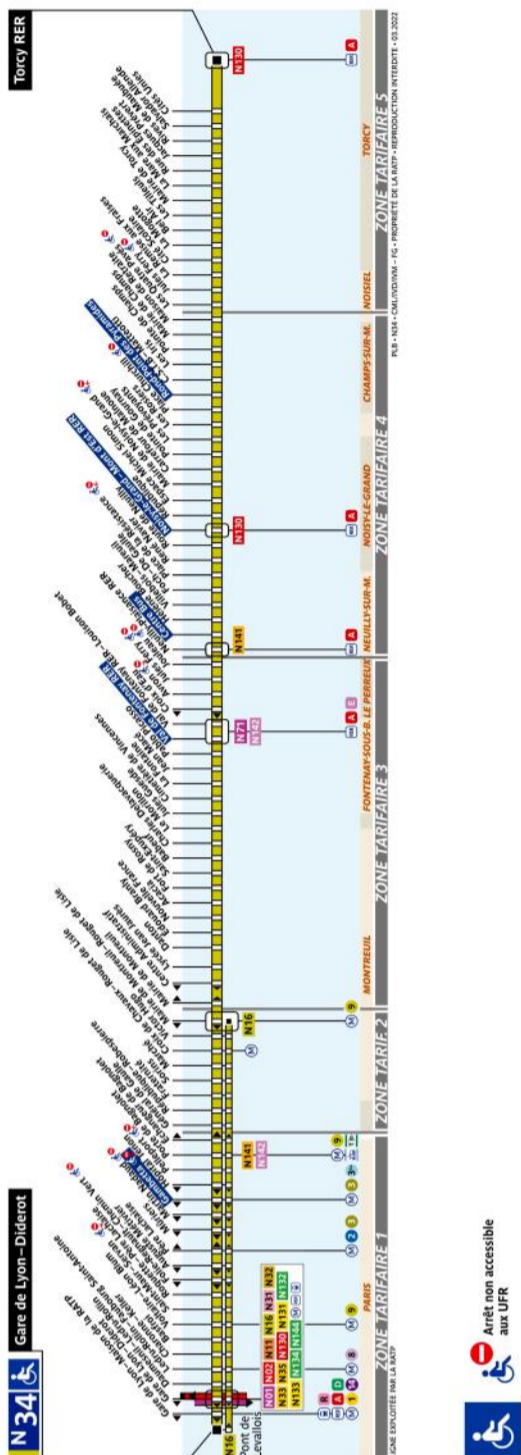

RATP Paris night bus N34 timetables and route map

Gare de Lyon - Diderot to Torcy RER

N34 Fiche Horaires

Avril 2022

Direction **Gare de Lyon Diderot**

Premiers départs

| | Lundi à Vendredi | Samedi à dimanche |
|--------------------------|------------------|-------------------|
| de Torcy RER : | 00:25 | 00:40 |
| de Val de Fontenay RER : | 23:39 | 23:44 |

Derniers départs

| | Lundi à Vendredi | Samedi à dimanche |
|--------------------------|------------------|-------------------|
| de Torcy RER : | 03:55 | 04:00 |
| de Val de Fontenay RER : | 04:39 | 04:44 |

Direction **Torcy RER**

Premiers départs

| | Lundi à Vendredi | Samedi à dimanche |
|--------------------------|------------------|-------------------|
| de Gare de Lyon : | 00:40 | 00:40 |
| de Val de Fontenay RER : | 23:53 | 00:43 |

N34 Fiche Horaires

Avril 2022

N34 Fiche Horaires

Avril 2022

Direction **Torcy RER**

Lundi à Vendredi (Nuits du dimanche soir au vendredi matin)

| Gare de Lyon Diderot | Gambetta | Val de Fontenay RER | Centre Bus | Noisy-le-Grand Mont d'Est RER | Rond-Point des Pyramides | Torcy RER |
|---------------------------------------|----------|---------------------|------------|-------------------------------|--------------------------|-------------------------------|
| | | 23:53 | 00:00 | 00:09 | 00:20 | 00:38 |
| | | 00:23 | 00:30 | 00:39 | 00:50 | 01:08 |
| | | 00:53 | 01:00 | 01:09 | 01:20 | 01:38 |
| 00:40 | 00:51 | 01:23 | 01:30 | 01:39 | 01:50 | 02:08 |
| Puis un passage toutes les 30' | | | | | | Arrivée toutes les 30' |
| 04:40 | 04:51 | 05:23 | 05:30 | 05:39 | 05:50 | 06:08 |
| 05:10* | 05:21* | 05:53* | | | | |
| 05:40* | 05:51* | 06:23* | | | | |