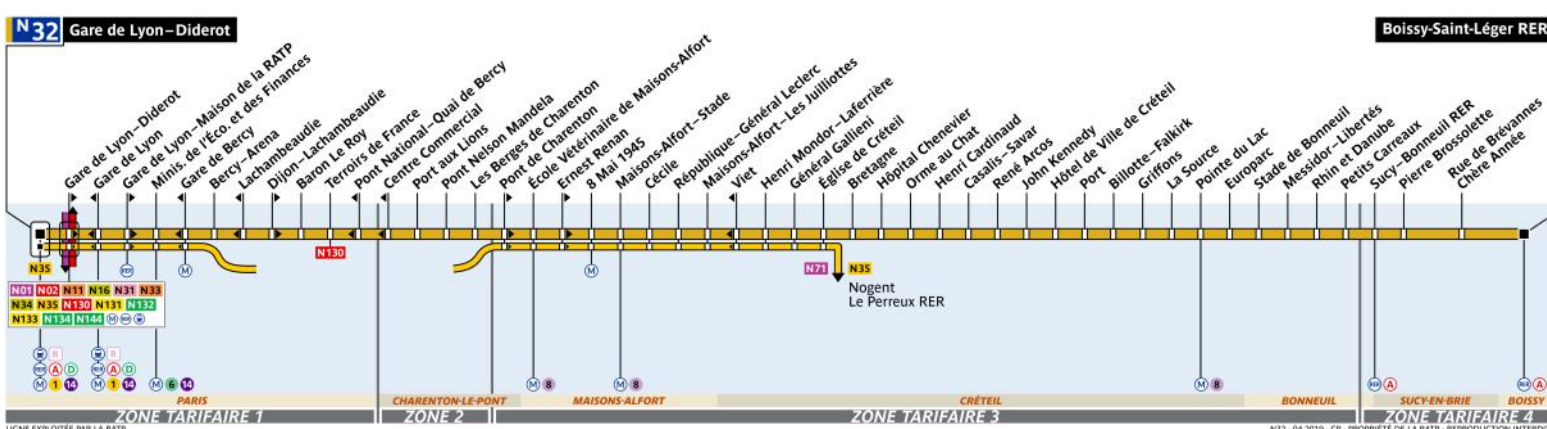

## RATP Paris night bus N32 timetables and route map

Gare de Lyon - Diderot to Boissy-Saint-Leger RER

# N32 Fiche Horaires

Août 2022

Direction **Gare de Lyon – Diderot**

**Lundi à vendredi** (Toutes les nuits du dimanche soir au vendredi matin)

Boissy St Léger RER	Sucy Bonneuil RER	Pointe du Lac	Eglise de Créteil	Ecole Vétérinaire Maison Alfort	Terroirs de France	Gare de Lyon
			00:11	00:21	00:29	00:38
			00:41	00:51	00:59	01:08
00:45	00:50	00:59	01:11	01:21	01:29	01:38

**Puis un passage toutes les 30 minutes**

4:45	04:50	04:59	05:11	05:21	05:29	05:38
05:15*	05:20*	05:29				
05:45*	05:50*	05:59				

\*Terminus Pointe du Lac

**Samedi et dimanche** (Nuits du vendredi au samedi et du samedi au dimanche, ainsi que la nuit précédant un jour férié)

**Puis un passage toutes les 20 minutes**

4:45	4:50	4:59	5:11	5:21	5:29	5:38
5:05*	5:10*	5:19				
5:25*	5:30*	5:39				
5:45*	5:50*	5:59				

\*Terminus Pointe du Lac

Direction **Boissy Saint-Léger RER**

**Lundi à vendredi** (Toutes les nuits du dimanche soir au vendredi matin)