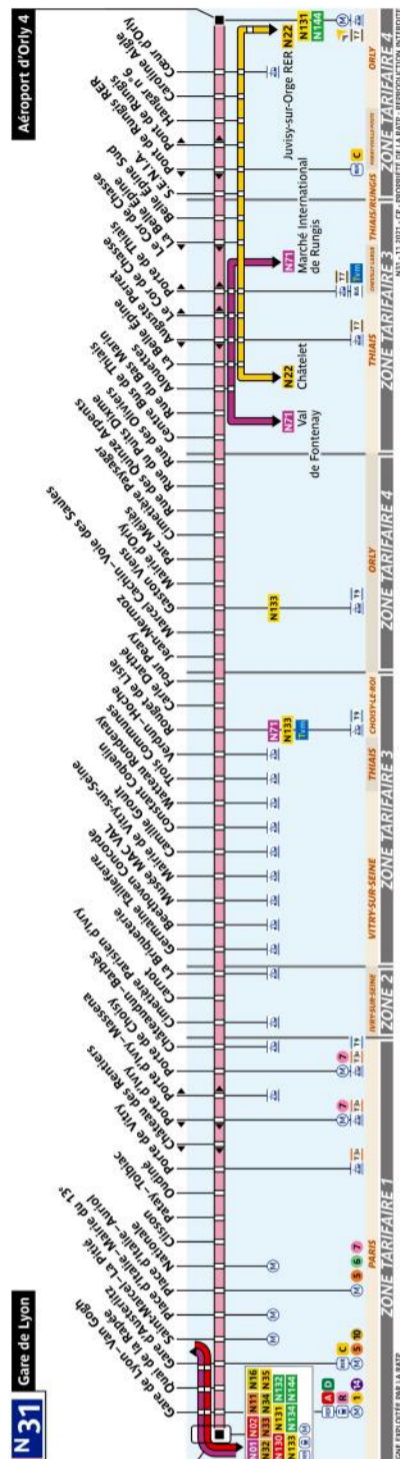

Useful French to English translations

Lundi a vendredi - Monday to Friday
Samedi - Saturday
Dimanche et fetes - Sunday and holidays
Premier depart - First departure
Dernier - Latest departure
Toute l'annee - All year
Avant - Before
Apres - After
Intervalle entre 2 passages (en minutes)
Interval between 2 passes (in minutes)

RATP Paris night bus N31 timetables and route map

Gare de Lyon to Aeroport d'Orly Terminal 4

N31 Fiche Horaires

Décembre 2021

Premiers et derniers départs:

Direction **Aéroport d'Orly**

Premiers départs:	Lundi à Vendredi	Samedi	Dimanche et fériés
de Gare de Lyon:	00:25	00:30	00:30
de Rouget de Lisle:	00:04	00:06	00:06

Derniers départs:	Lundi à Vendredi	Samedi	Dimanche et fériés
de Gare de Lyon:	04:25	04:30	04:30
terminus Mairie d'Orly:	05:25	05:50	05:50

Direction **Gare de Lyon**

Premiers départs:	Lundi à Vendredi	Samedi	Dimanche et fériés
de Aéroport d'Orly Sud:	00:55	00:55	00:55
de Rouget de Lisle:	00:28	00:26	00:26

Derniers départs:	Lundi à Vendredi	Samedi	Dimanche et fériés
de Aéroport d'Orly Sud:	03:55	03:55	04:15
terminus Porte de Choisy:	04:55	05:45	05:45

Nous nous efforçons de respecter au mieux ces horaires donnés à titre indicatif, en fonction des conditions de circulation.

ratp.fr | applis RATP | @ClientsRATP
34 24 (service gratuit + prix appel)
Service clientèle RATP • TSA 81250 • 75564 Paris Cedex 12

N31 Fiche Horaires

Décembre 2021

N31 Fiche Horaires

Décembre 2021

Direction **Aéroport d'Orly**

Lundi à Vendredi (Nuits du dimanche soir au vendredi matin)

Gare de Lyon	Place d'Italie	Germaine Tailleferre	Rouget de Lisle	Mairie d'Orly	Allouettes	Aéroport d'Orly
			00:04	00:14	00:22	00:40
			00:34	00:44	00:52	01:10
00:25	00:30	00:47	01:04	01:14	01:22	01:40
Puis un passage toutes les 30'						Arrivée toutes les 30'
04:25	04:30	04:47	05:04	05:14	05:22	05:40
04:55*	05:00*	05:17*	05:34*	05:44*		
05:25*	05:30*	05:47*				

* Terminus Mairie d'Orly

Samedi et Dimanche (Nuits du vendredi au samedi et du samedi au dimanche, ainsi que nuits précédents les jours fériés)

Gare de Lyon	Place d'Italie	Germaine Tailleferre	Rouget de Lisle	Mairie d'Orly	Allouettes	Aéroport d'Orly
			00:06	00:19	00:27	00:45
			23:52	00:26	00:39	01:05
			00:12	00:49	01:02	01:25
00:30	00:36	00:52	01:26	01:39	01:27	01:45
Puis un passage toutes les 20'						Arrivée toutes les 20'
04:30	04:36	04:52	05:06	05:19	05:27	05:45
04:50*	04:56*	05:12*	05:26*	05:39*		
05:10*	05:16*	05:32*	05:46*	05:59*		
05:30*	05:36*	05:52*	06:06*	06:19*		
05:50*	05:56*	06:12*	06:26*	06:39*		

* Terminus Mairie d'Orly

N31 Fiche Horaires

Décembre 2021

Direction **Gare de Lyon**

Lundi à Vendredi (Nuits du dimanche soir au vendredi matin)

Aéroport d'Orly	Allouettes	Mairie d'Orly	Rouget de Lisle	Germaine Tailleferre	Place d'Italie	Gare de Lyon
					23:55	00:08
					00:25	00:38
			00:28	00:43	00:59	01:12
			00:58	01:13	01:29	01:42
00:55	01:05	01:11	01:22	01:37	01:53	02:00
Puis un passage toutes les 30'						Arrivée toutes les 30'
03:55	04:05	04:11	04:22	04:37	04:53	05:06
04:25*	04:35*	04:41*	04:52*	05:07*		
04:55*	05:05*	05:11*	05:22*	05:37*		

* Terminus Porte de Choisy

Samedi et Dimanche (Nuits du vendredi au samedi et du samedi au dimanche, ainsi que nuits précédents les jours fériés)

Aéroport d'Orly	Allouettes	Mairie d'Orly	Rouget de Lisle	Germaine Tailleferre	Place d'Italie	Gare de Lyon
					23:53	00:06
					00:13	00:26
					00:33	00:46
		00:15	00:26	00:41	00:57	01:10
		00:35	00:46	01:01	01:17	01:30
		00:55	01:06	01:21	01:37	01:50
00:55	01:05	01:11	01:22	01:37	01:53	02:06
Puis un passage toutes les 20'						Arrivée toutes les 20'
03:55	04:05	04:11	04:22	04:37	04:53	05:06
04:15	04:25	04:31	04:42	04:57	05:13	05:26
04:35*	04:45*	04:51*	05:02*	05:17*		
04:55*	05:05*	05:11*	05:22*	05:37*		
05:20*	05:30*	05:36*	05:47*	06:02*		
05:45*	05:55*	06:01*	06:12*	06:27*		

* Terminus Porte de Choisy

Nous nous efforçons de respecter au mieux ces horaires donnés à titre indicatif, en fonction des conditions de circulation.

ratp.fr | applis RATP | 34 24 (service gratuit + prix appel) | @ClientsRATP | Service clientèle RATP TSA 81250 • 75564 Paris Cedex 12

Paris tourist information
www.eutouring.com

© EUtouring.com

Related Paris transport maps

- Paris Metro Maps
- Orly Airport shuttle services
- CDG Airport shuttle services
- RER train lines
- Paris tramway lines
- Paris buses