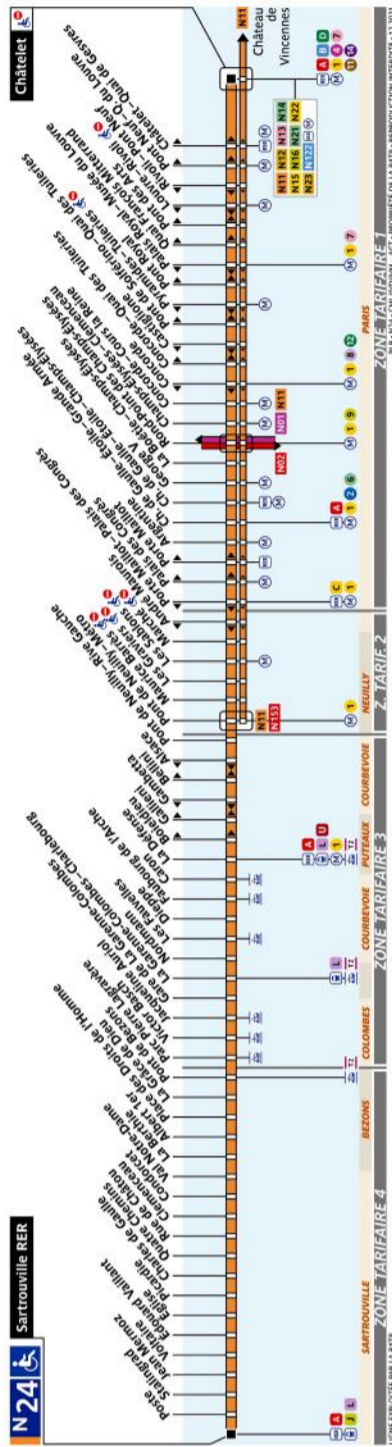

Paris bus timetables

Helping you discover more of Paris EUtouring.com

See more Paris bus routes
EUtouring.com/paris_bus_route_maps.html

Useful French to English translations

Lundi a vendredi - Monday to Friday
Samedi - Saturday
Dimanche et fetes - Sunday and holidays
Premier depart - First departure
Dernier - Latest departure
Toute l'annee - All year
Avant - Before
Apres - After
Intervalle entre 2 passages (en minutes)
Interval between 2 passes (in minutes)

RATP Paris night bus N24 timetables and route map

Chatelet to Sartrouville RER

N24 Fiche Horaires

Décembre 2021

N24 Fiche Horaires

Nous nous efforçons de respecter au mieux ces horaires donnés à titre indicatif, en fonction des conditions de circulation.

ratp.fr | applis RATP | [@ClientsRATP](https://twitter.com/clientsRATP)
34 24 (service gratuit + prix appel)
Service clientèle RATP • TSA 81250 • 75564 Paris Cedex 12

Décembre 2021

N24 Fiche Horaires

Décembre 2021

N24 Fiche Horaires

Décembre 2021

Direction **Gare de Sartrouville RER**

Direction **Châtelet**

Lundi à Vendredi (Nuits du dimanche soir au vendredi matin)

Châtelet	Rond-Point des Champs-Élysées	Charles de Gaulle Étoile	Porte Maillot Palais des Congrès	Pont de Neuilly Métro	La Garenne-Colombes Charlebourg	Gare de Sartrouville RER
				23:51	00:04	00:34
				00:20	00:33	01:03
00:31	00:40	00:45	00:48	00:53	01:06	01:36
Puis un passage toutes les 30 minutes						
05:01	05:10	05:15	05:18	05:23	05:36	06:05
05:31*	05:40*	05:45*	05:48*	05:53*		
05:48*	05:57*	06:02*	06:05*	06:10*		

* Terminus La Défense Métro RER Tramway

Lundi à Vendredi (Nuits du dimanche soir au vendredi matin)

Gare de Sartrouville RER	La Garenne-Colombes Charlebourg	Pont de Neuilly Métro	Porte Maillot Palais des Congrès	Charles de Gaulle Étoile	Rond-Point des Champs-Élysées	Châtelet
		23:55	00:01	00:04	00:09	00:20
		00:25	00:31	00:34	00:39	00:50
		00:55	01:01	01:04	01:09	01:20
00:38	01:01	01:14	01:20	01:23	01:28	01:39
Puis un passage toutes les 30 minutes						
04:38	05:01	05:14	05:20	05:23	05:28	05:39
05:07**	05:30**	05:43**	05:49**	05:52**		
05:40*	06:03*					

* Terminus La Défense Métro RER Tramway
** Terminus Charles de Gaulle Étoile

Samedi et Dimanche (Nuits du vendredi au samedi et du samedi au dimanche, ainsi que nuits précédents les jours fériés)

Châtelet	Rond-Point des Champs-Élysées	Charles de Gaulle Étoile	Porte Maillot Palais des Congrès	Pont de Neuilly Métro	La Garenne-Colombes Charlebourg	Gare de Sartrouville RER
				23:52	00:05	00:35
				0:10	00:23	00:53
				0:26	00:39	01:09
				0:42	00:55	01:25
00:31	00:40	00:45	0:48	0:53	01:06	01:36
Puis un passage toutes les 20 minutes						
05:11	05:20	05:25	05:28	05:33	05:46	06:16
05:28*	05:37*	05:42*	05:45*	05:50*		
05:47*	05:56*	06:01*	06:04*	06:09*		

* Terminus La Défense Métro RER Tramway

Samedi et Dimanche (Nuits du vendredi au samedi et du samedi au dimanche, ainsi que nuits précédents les jours fériés)

Gare de Sartrouville RER	La Garenne-Colombes Charlebourg	Pont de Neuilly Métro	Porte Maillot Palais des Congrès	Charles de Gaulle Étoile	Rond-Point des Champs-Élysées	Châtelet
		23:55	00:01	00:04	00:09	00:20
		00:15	00:21	00:24	00:29	00:40
		00:37	00:43	00:46	00:51	01:02
		01:00	01:06	01:09	01:14	01:25
00:38	01:01	01:14	01:20	01:23	01:28	01:39
Puis un passage toutes les 20 minutes						
04:38	05:01	05:14	05:20	05:23	05:28	05:39
04:49**	05:12**	05:25**				
05:04**	05:27**	05:40**				
05:18*	05:41*					
05:38*	06:01*					
05:58*	06:21*					
06:17*	06:40*					

* Terminus La Défense Métro RER Tramway
** Terminus Pont de Neuilly Métro

Nous nous efforçons de respecter au mieux ces horaires donnés à titre indicatif, en fonction des conditions de circulation.