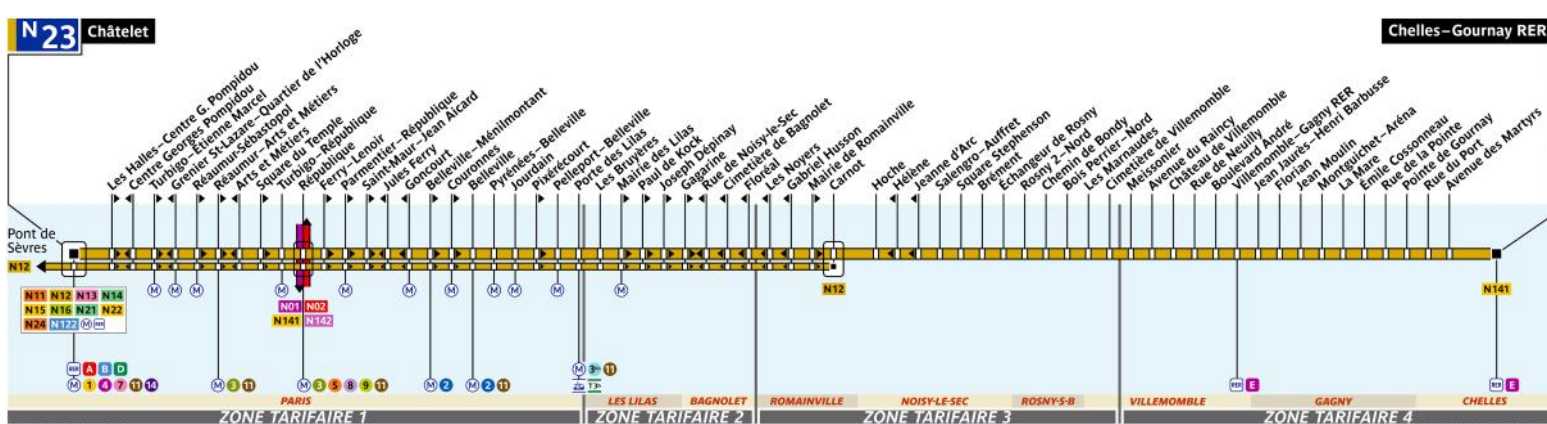

Paris bus timetables

Helping you discover more of Paris EUtouring.com

See more [Paris bus routes](http://EUtouring.com/paris_bus_routes)
EUtouring.com/paris_bus_route_maps.html

Useful French to English translations

Lundi a vendredi - Monday to Friday
Samedi - Saturday
Dimanche et fetes - Sunday and holidays
Premier depart - First departure
Dernier - Latest departure
Toute l'annee - All year
Avant - Before
Apres - After
Intervalle entre 2 passages (en minutes)
Interval between 2 passes (in minutes)

RATP Paris night bus N23 timetables and route map Chatelet to Chelles - Gournay RER

N23 Fiche Horaires

Janvier 2023

Direction Chelles – Gournay RER

Lundi à Vendredi (Nuits du dimanche soir au vendredi matin)

Châtelet	République	Belleville	Porte des Lilas	Mairie des Lilas	Château de Villemonble	Chelles – Gournay RER
					23:39	23:52
					00:11	00:24
23:50	23:56	00:05	00:10	00:13	00:33	00:48
Puis un passage toutes les 30'						Arrivée toutes les 30'
04:03	04:09	04:18	04:23	04:26	04:46	05:01
04:35	04:41	04:50	04:55	04:58	05:18	05:33

Samedi et Dimanche (Nuits du vendredi au samedi et du samedi au dimanche, ainsi que nuits précédents les jours fériés)

Châtelet	République	Belleville	Porte des Lilas	Mairie des Lilas	Château de Villemonble	Chelles – Gournay RER
					23:53	00:09
					00:15	00:31
23:49	23:56	00:07	00:12	00:15	00:37	00:53
Puis un passage toutes les 20'						Arrivée toutes les 20'
04:35	04:41	04:51	04:56	05:05	05:20	05:37
04:57*	05:03*	05:13*	05:18*	05:27*		
05:20*	05:26*	05:36*	05:41*	05:50*		

* Terminus Carnot

Direction Châtelet

Lundi à Vendredi (Nuits du dimanche soir au vendredi matin)

Chelles – Gournay RER	Château de Villemonble	Porte des Lilas	Belleville	République	Châtelet
00:02	00:16	00:41	00:48	00:53	01:00
Puis un passage toutes les 30'					Toutes les 30'
04:45	04:59	05:24	05:31	05:36	05:43
05:16*	05:30*				
05:48*	06:02*				

* Terminus Rue de Noisy-le-Sec

Samedi et Dimanche (Nuits du vendredi au samedi et du samedi au dimanche, ainsi que nuits précédents les jours fériés)

Chelles – Gournay RER	Château de Villemonble	Porte des Lilas	Belleville	République	Châtelet
		23:56	00:03	00:08	00:17
		00:18	00:25	00:30	00:39
		00:40	00:47	00:52	01:01
00:22	00:36	01:01	01:08	01:13	01:22
Puis un passage toutes les 20'					Toutes les 20'
04:45	04:59	05:24	05:31	05:36	05:45
05:07*	05:21*				
05:28*	05:42*				
05:50*	06:04*				

* Terminus Rue de Noisy-le-Sec

Nous nous efforçons de respecter au mieux ces horaires donnés à titre indicatif, en fonction des conditions de circulation.

@ ratp.fr | applis RATP @ClientsRATP

34 24 (service gratuit + prix appel)

Service clientèle RATP • TSA 81250 • 75564 Paris Cedex 12

Paris tourist information
www.eutouring.com

© EUtouring.com

Related Paris transport maps

- [Paris Metro Maps](#)
- [Orly Airport shuttle services](#)
- [CDG Airport shuttle services](#)
- [RER train lines](#)
- [Paris tramway lines](#)
- [Paris buses](#)