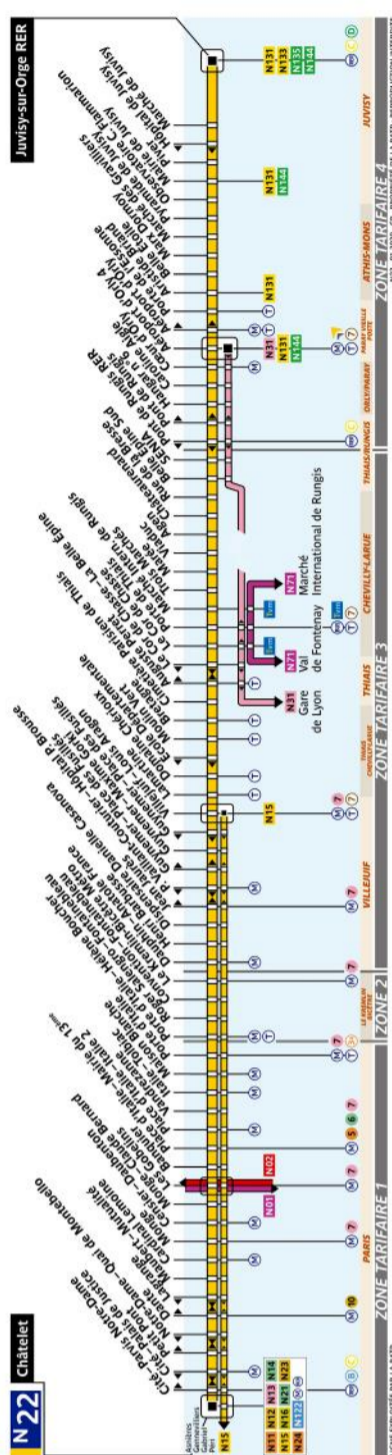

Paris bus timetables

Helping you discover more of Paris EUtouring.com

See more [Paris bus routes](http://EUtouring.com/paris_bus_routes)
EUtouring.com/paris_bus_route_maps.html

Useful French to English translations

Lundi a vendredi - Monday to Friday
Samedi - Saturday
Dimanche et fetes - Sunday and holidays
Premier depart - First departure
Dernier - Latest departure
Toute l'annee - All year
Avant - Before
Apres - After
Intervalle entre 2 passages (en minutes)
Interval between 2 passes (in minutes)

RATP Paris night bus N22 timetables and route map

Chatelet to Juvisy-sur-Orge RER

N 22 Fiche Horaires

Bus-IV - MH

Nous nous efforçons de respecter au mieux ces horaires donnés à titre indicatif, en fonction des conditions de circulation.

ratp.fr | applis RATP | [@ClientsRATP](https://twitter.com/ClientsRATP)
34 24 (service gratuit + prix appel)
Service clientèle RATP • TSA 81250 • 75564 Paris Cedex 12

Août 2022

N 22 Fiche Horaires

Août 2022

Direction **Marché de Juvisy**

Lundi à vendredi (Nuits du dimanche soir au vendredi matin)

Châtelet	Place d'Italie	Porte d'Italie	Villejuif Louis Aragon Métro	Marché International de Rungis	Porte de l'Essonne	Marché de Juvisy
					00:06	00:16
					00:21	00:31
				00:19	00:42	00:52
				00:45	01:08	01:18
00:15	00:27	00:31	00:43	00:56	01:19	01:29
Puis un passage toutes les 20 minutes						
04:55	05:07	05:11	05:23	05:36	05:59	06:09
05:15*	05:27*	05:31*	05:43*	05:56*		
05:35*	05:47*	05:51*	06:03*	06:16*		
05:55*	06:07*	06:11*	06:23*	06:36*		

* Terminus Marché International de Rungis

N 22 Fiche Horaires

Août 2022

Direction **Châtelet**

Lundi à vendredi (Nuits du dimanche soir au vendredi matin)

Marché de Juvisy	Porte de l'Essonne	Villejuif Louis Aragon Métro	Le Kremlin Bicêtre Métro	Place d'Italie	Les Gobelins	Châtelet
		23:42	23:50	23:58	00:01	00:10
		00:02	00:10	00:18	00:21	00:30
		00:22	00:30	00:38	00:41	00:50
		00:42	00:50	00:58	01:01	01:10
		01:02	01:10	01:18	01:21	01:30
00:25	00:34	01:14	01:22	01:30	01:33	01:42
Puis un passage toutes les 20 minutes						
04:25	04:34	05:14	05:22	05:30	05:33	05:42
04:45*	04:54*	05:34*				
05:05*	05:14*	05:54*				
05:25*	05:34*	06:14*				
05:45**	05:54**					

* Terminus Villejuif-Louis Aragon-Métro

**Terminus Hangar n°6

N 22 Fiche Horaires

Samedi et dimanche (Nuits du vendredi au samedi et du samedi au dimanche, ainsi que la nuit précédant un jour férié)

Châtelet	Place d'Italie	Porte d'Italie	Villejuif Louis Aragon Métro	Marché International de Rungis	Porte de l'Essonne	Marché de Juvisy
					23:55	00:05
					00:14	00:24
				00:13	00:36	00:46
				00:31	00:54	01:04
				00:49	01:12	01:22
00:25	0:37	0:41	00:53	01:06	01:29	01:39
Puis un passage toutes les 20 minutes						
04:45	04:57	05:01	05:13	05:26	05:49	05:59
05:05*	05:17*	05:21*	05:33*	05:46*		
05:25*	05:37*	05:41*	05:53*	06:06*		
05:45*	05:57*	06:01*	06:13*	06:26*		

* Terminus Marché International de Rungis

N 22 Fiche Horaires

Samedi et dimanche (Nuits du vendredi au samedi et du samedi au dimanche, ainsi que la nuit précédant un jour férié)

Marché de Juvisy	Porte de l'Essonne	Villejuif Louis Aragon Métro	Le Kremlin Bicêtre Métro	Place d'Italie	Les Gobelins	Châtelet
		23:52	00:00	00:08	00:11	00:20
		00:12	00:20	00:28	00:31	00:40
		00:32	00:40	00:48	00:51	01:00
		00:52	01:00	01:08	01:11	01:20
00:15	00:24	01:04	01:12	01:20	01:23	01:32
Puis un passage toutes les 20 minutes						
04:15	04:24	05:04	05:12	05:20	05:23	05:32
04:35*	04:44*	05:24*				
04:55*	05:04*	05:44*				
05:15*	05:24*	06:04*				
05:35*	05:44*	06:24*				
05:55*	06:04*	06:44*				

* Terminus Villejuif-Louis Aragon-Métro

Nous nous efforçons de respecter au mieux ces horaires donnés à titre indicatif, en fonction des conditions de circulation.