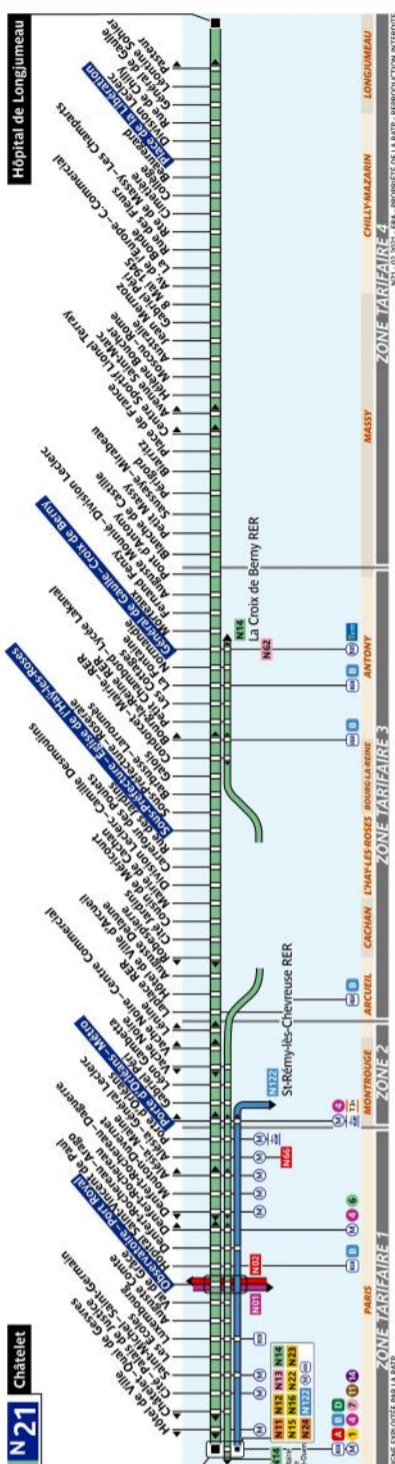

Paris bus timetables

Helping you discover more of Paris EUtouring.com

See more Paris bus routes
EUtouring.com/paris_bus_route_maps.html

Useful French to English translations

Lundi a vendredi - Monday to Friday
Samedi - Saturday
Dimanche et fetes - Sunday and holidays
Premier depart - First departure
Dernier - Latest departure
Toute l'annee - All year
Avant - Before
Apres - After
Intervalle entre 2 passages (en minutes)
Interval between 2 passes (in minutes)

RATP Paris night bus N21 timetables and route map

Chatelet to Hopital de Longjumeau

N21 Fiche Horaires

Mars 2021

N21 Fiche Horaires

Mars 2021

Nous nous efforçons de respecter au mieux ces horaires donnés à titre indicatif, en fonction des conditions de circulation.

ratp.fr | applis RATP | @ClientsRATP
34 24 (service gratuit + prix appel)
Service clientèle RATP • TSA 81250 • 75564 Paris Cedex 12

N21 Fiche Horaires

Mars 2021

N21 Fiche Horaires

Mars 2021

Direction **Hôpital de Longjumeau**

Direction **Châtelet**

Lundi à Vendredi (Nuits du dimanche soir au vendredi matin)

Châtelet	Observatoire Port Royal	Porte d'Orléans Métro	Sous-Pref. L'Hay-les-Roses	Gal.de gaulle Croix de Berny	Chilly-Mazarin Place de la Libération	Hôpital de Longjumeau
		23:15	23:35	23:46	0:10	0:20
		23:45	0:05	0:16	0:40	0:50
		0:15	0:35	0:46	1:10	1:20
0:15	0:25	0:33	0:53	1:04	1:28	1:38
Puis un passage toutes les 30 minutes						
		4:15	4:25	4:33	4:53	5:04
		4:45*	4:55*	5:03*		
		5:15*	5:25*	5:33*		

* Terminus Porte d'Orléans Métro

Lundi à Vendredi (Nuits du dimanche soir au vendredi matin)

Hôpital de Longjumeau	Chilly-Mazarin Place de la Libération	Gal.de gaulle Croix de Berny	Sous-Pref. L'Hay-les-Roses	Porte d'Orléans Métro	Observatoire Port Royal	Châtelet
				23:40	23:47	0:02
				0:10	0:17	0:32
				0:40	0:47	1:02
				1:10	1:17	1:32
0:35	0:43	1:09	1:17	1:37	1:44	1:59
Puis un passage toutes les 30 minutes						
		3:35	3:43	4:09	4:17	4:37
		4:05*	4:13*	4:39*	4:47*	5:07*
		4:35*	4:43*	5:09*	5:17*	5:37*

* Terminus Porte d'Orléans Métro

Samedi et Dimanche (Nuits du vendredi au samedi et du samedi au dimanche, ainsi que nuits précédents les jours fériés)

Châtelet	Observatoire Port Royal	Porte d'Orléans Métro	Sous-Pref. L'Hay-les-Roses	Gal.de gaulle Croix de Berny	Chilly-Mazarin Place de la Libération	Hôpital de Longjumeau
		23:15	23:35	23:46	0:13	0:23
		23:35	23:55	0:06	0:33	0:43
		23:55	0:15	0:26	0:53	1:03
		0:15	0:35	0:46	1:13	1:23
0:15	0:26	0:35	0:55	1:06	1:33	1:43
Puis un passage toutes les 20 minutes						
		3:35	3:46	3:55	4:14	4:25
		3:55	4:05	4:13	4:32	4:43
		4:15	4:25	4:33	4:52	5:03
		4:35*	4:45*	4:53*		
		4:55*	5:05*	5:13*		
		5:15*	5:25*	5:34*		

* Terminus Porte d'Orléans Métro

Samedi et Dimanche (Nuits du vendredi au samedi et du samedi au dimanche, ainsi que nuits précédents les jours fériés)

Hôpital de Longjumeau	Chilly-Mazarin Place de la Libération	Gal.de gaulle Croix de Berny	Sous-Pref. L'Hay-les-Roses	Porte d'Orléans Métro	Observatoire Port Royal	Châtelet
				23:40	23:47	0:02
				0:00	0:07	0:22
				0:20	0:27	0:42
				0:40	0:47	1:02
				1:00	1:07	1:22
				1:20	1:27	1:42
0:35	0:43	1:09	1:17	1:37	1:44	1:59
Puis un passage toutes les 20 minutes						
		3:35	3:43	4:09	4:17	4:37
		3:55*	4:03*	4:29*	4:37*	4:57*
		4:15*	4:23*	4:49*	4:57*	5:17*
		4:35*	4:43*	5:09*	5:17*	5:37*

* Terminus Porte d'Orléans Métro

Nous nous efforçons de respecter au mieux ces horaires donnés à titre indicatif, en fonction des conditions de circulation.

ratp.fr | applis RATP | 34 24 (service gratuit + prix appel) | @ClientsRATP | Service clientèle RATP TSA 81250 • 75564 Paris Cedex 12

Paris tourist information
www.eutouring.com

© EUtouring.com

Related Paris transport maps