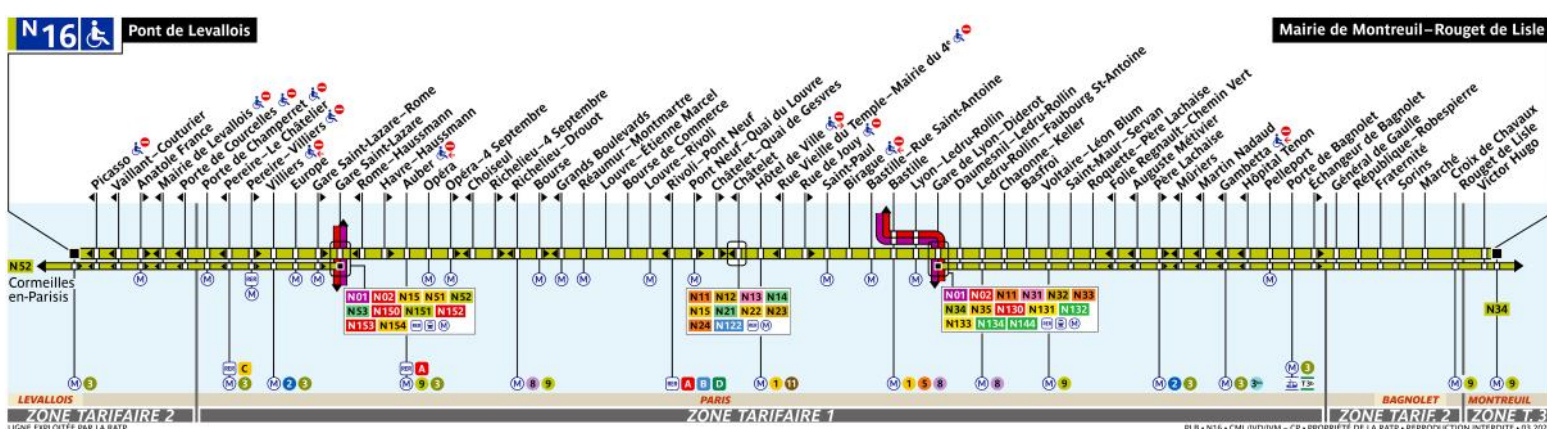

RATP Paris night bus N16 timetables and route map

Pont de Levallois to Mairie de Montreuil - Rouget de Lisle

N16 Fiche Horaires

Avril 2022

Direction **Mairie de Montreuil**

Lundi à Vendredi (Nuits du dimanche soir au vendredi matin)

Pont de Levallois	Porte de Champerret	Gare Saint-Lazare	Châtelet	Gare de Lyon Diderot	Gambetta	Mairie de Montreuil
0:45	0:49	0:56	1:08	1:22	1:34	1:47
1:07	1:11	1:18	1:30	1:44	1:56	2:09
Puis un passage toutes les 22 minutes						Arrivée toutes les 22'
5:09	5:14	5:21	5:33	5:45	5:56	6:06
5:31	5:36	5:43	5:55	6:07	6:18	6:28

Samedi et Dimanche (Nuits du vendredi au samedi et du samedi au dimanche, ainsi que nuits précédents les jours fériés)

Pont de Levallois	Porte de Champerret	Gare Saint-Lazare	Châtelet	Gare de Lyon Diderot	Mairie de Montreuil
0:35	0:39	0:46	0:58	1:10	1:36
Puis un passage toutes les 10 minutes					Arrivée toutes les 10'
5:25	5:29	5:37	5:49	6:00	6:23

Direction **Pont de Levallois**

Lundi à Vendredi (Nuits du dimanche soir au vendredi matin)

Mairie de Montreuil	Gambetta	Gare de Lyon Diderot	Châtelet	Gare Saint-Lazare	Porte de Champerret	Pont de Levallois
0:30	0:40	0:51	1:01	1:15	1:24	1:35
0:52	1:02	1:13	1:24	1:37	1:46	1:57
Puis un passage toutes les 22 minutes						Arrivée toutes les 22'
4:54	5:04	5:15	5:23	5:36	5:44	5:52
5:16	5:26	5:37	5:45	5:58	6:06	6:14