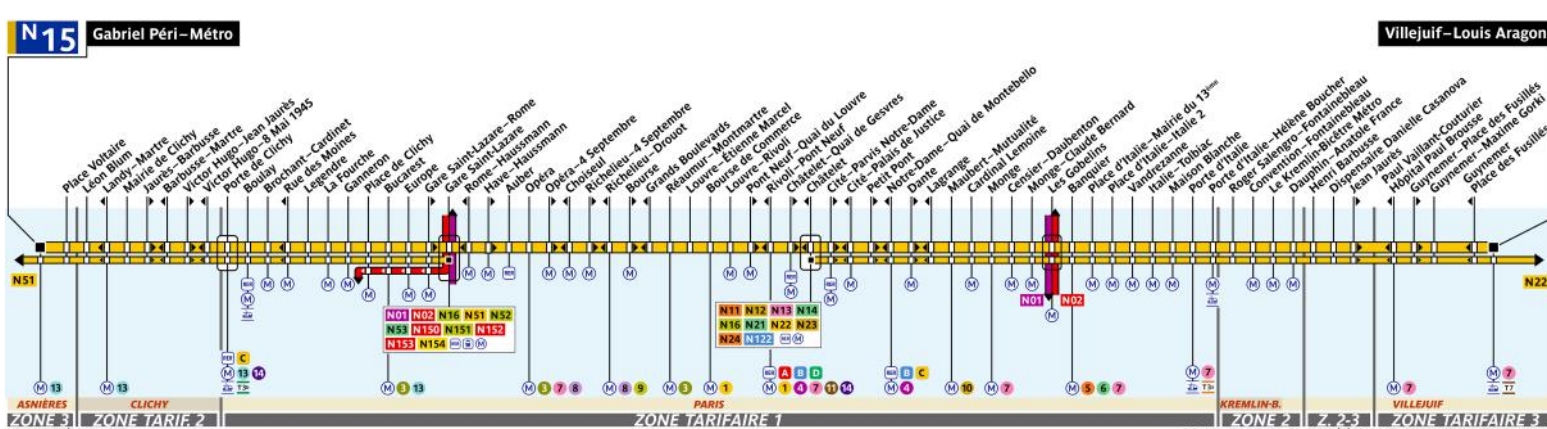

RATP Paris night bus N15 timetables and route map

Gabriel Peri Metro to Villejuif Louis Aragon

N15 Fiche Horaires

février 2022

Direction Asnières – Gennevilliers Gabriel Péri

Lundi à Vendredi (Nuits du dimanche soir au vendredi matin)

Villejuif Louis Aragon	Le kremlin Bicêtre	Porte d'Italie	Châtelet	Gare St-Lazare	Place de Clichy	Asnières-Gennevilliers Gabriel Péri	
00:50	00:56	01:00	01:17	01:30	01:33	01:47	
01:20	01:26	01:30	01:47	02:00	02:03	02:17	
Puis un passage toutes les 30'						Arrivée toutes les 30'	
05:20	05:26	05:30	05:47	06:00	06:03	06:17	
05:44*	05:50*						
06:14*	06:20*	* Terminus le Kremlin Bicêtre					

Samedi et Dimanche (Nuits du vendredi au samedi et du samedi au dimanche, ainsi que nuits précédents les jours fériés)

Villejuif Louis Aragon	Le kremlin Bicêtre	Porte d'Italie	Châtelet	Gare St-Lazare	Place de Clichy	Asnières-Gennevilliers Gabriel Péri	
00:35	00:41	00:45	01:02	01:15	01:18	01:32	
Puis un passage toutes les 10'					Un passage toutes les 10'	Arrivée toutes les 10'	
05:25	05:31	05:35	05:52	06:05	06:08	06:22	
05:33*	05:39*						
Puis un passage toutes les 8'							
06:29*	06:35*	* Terminus le Kremlin Bicêtre					

Direction Villejuif – Louis Aragon

Lundi à Vendredi (Nuits du dimanche soir au vendredi matin)

Asnières-Gennevilliers Gabriel Péri	Place de Clichy	Gare St-Lazare	Châtelet	Porte d'Italie	Le kremlin Bicêtre	Villejuif Louis Aragon
					00:35	00:39
					01:05	01:09
00:30	00:45	00:49	01:03	01:19	01:23	01:27
Puis un passage toutes les 30 minutes						Arrivée toutes les 30'
					05:00	05:57
					05:24*	
					05:54*	
					06:24*	
* Terminus Mairie de Clichy						