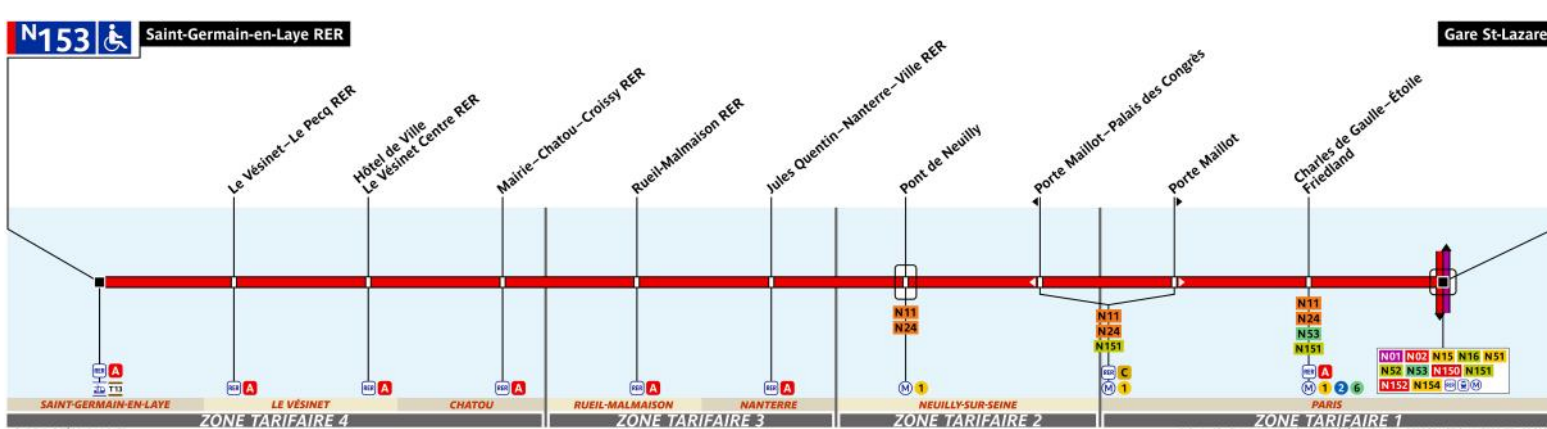

RATP Paris night bus N153 timetables and route map Gare Saint-Lazare to Saint-Germain-en-Laye RER

N153 Fiche Horaires

Mai 2022

Direction **Saint-Germain-en-Laye RER**

Lundi à vendredi (Nuits du dimanche soir au vendredi matin)