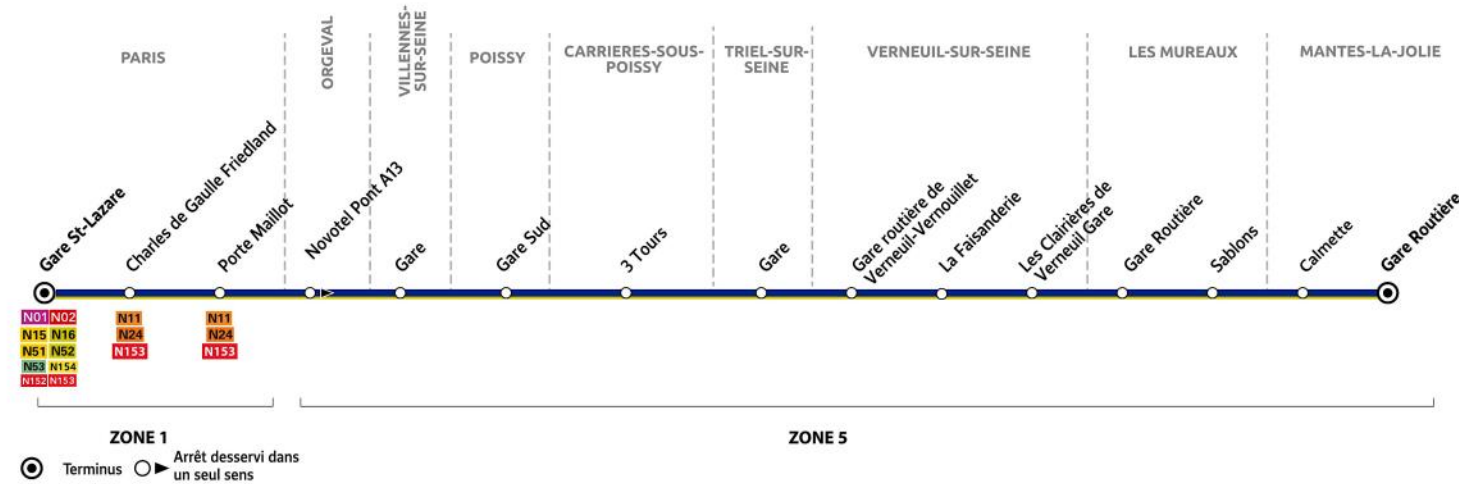

N151 MANTES-LA-JOLIE Gare Routière → PARIS Gare Saint Lazare

Horaires valables à partir du 09 janvier 2023

Du lundi au dimanche et jours fériés

MANTES-LA-JOLIE	Gare routière quai n°10 (place du 8 mai 1945)	00:10	01:10	02:10	03:10
	Calmette (boulevard Calmette)	00:13	01:13	02:13	03:13
LES MUREAUX	Sablons (avenue de l'Europe)	00:28	01:28	02:28	03:28
	Gare routière quai A1 (place du 8 mai 1945)	00:33	01:33	02:33	03:33
VERNEUIL-SUR-SEINE	Les Clairières de Verneuil Gare (place de la Résistance)	00:40	01:40	02:40	03:40
	La Faisanderie (boulevard André Malraux)	00:42	01:42	02:42	03:42
	Gare Routière de Verneuil/Vernouillet	00:45	01:45	02:45	03:45
TRIEL-SUR-SEINE	Gare (place de la gare)	00:51	01:51	02:51	03:51
CARRIERES-SOUS-POISSY	3 Tours (avenue de l'Europe)	00:58	01:58	02:58	03:58
POISSY	Gare Sud (rue Maurice Berteaux)	01:01	02:01	03:01	04:01
VILLENES-SUR-SEINE	Gare (place de la Libération)	01:09	02:09	03:09	04:09
PARIS	Porte Maillot (avenue de la grande armée)	01:35	02:35	03:35	04:35
	Charles de Gaulle Friedland (avenue Friedland)	01:38	02:38	03:38	04:38
	Gare Saint Lazare (cour de Rome)	01:56	02:56	03:56	04:56

Les horaires sont calculés dans des conditions normales de circulation et sont sujets à des aléas.

RD MANTOIS
Impasse Sainte Claire Deville
78200 Mantes-la-Jolie

@mantois_idfm
01 30 94 77 77
Téléchargez gratuitement l'appli Accéo

iledefrance-mobilites.fr
Application disponible sur :
Télécharger sur l'App Store | Disponible sur Google Play

îledeFrance
mobilités

Paris tourist information
www.eutouring.com

© Eutouring.com

Related Paris transport maps

- Paris Metro Maps
- Only Airport shuttle services
- CDG Airport shuttle services
- RER train lines
- Paris tramway lines
- Paris buses