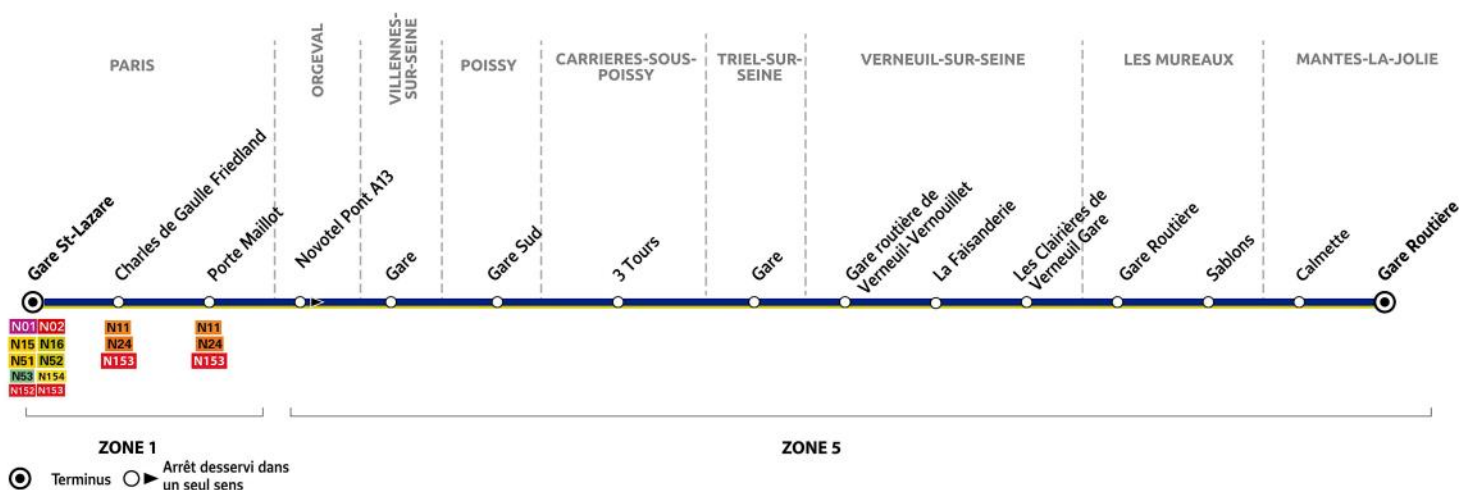

#### Du lundi au dimanche et jours fériés

PARIS	Gare Saint Lazare (cour de Rome)	02:00	03:00	04:00	05:00
	Charles de Gaulle Friedland (avenue Friedland)	02:09	03:09	04:09	05:09
	Porte Maillot (avenue de la grande armée)	02:11	03:11	04:11	05:11
ORGEVAL	Novotel Pont A13	02:35	03:35	04:35	05:35
VILLENES-SUR-SEINE	Gare (place de la Libération)	02:38	03:38	04:38	05:38
POISSY	Gare Sud (rue Maurice Berteaux)	02:46	03:46	04:46	05:46
CARRIERES-SOUS-POISSY	3 Tours (avenue de l'Europe)	02:51	03:51	04:51	05:51
TRIEL-SUR-SEINE	Gare (place de la gare)	02:58	03:58	04:58	05:58
VERNEUIL-SUR-SEINE	Gare Routière de Verneuil/Vernouillet	03:01	04:01	05:01	06:01
	La Faisanderie (boulevard André Malraux)	03:04	04:04	05:04	06:04
	Les Clairières de Verneuil Gare (place de la Résistance)	03:06	04:06	05:06	06:06
LES MUREAUX	Gare routière quai A1 (place du 8 mai 1945)	03:14	04:14	05:14	06:14
	Sablons (avenue de l'Europe)	03:19	04:19	05:19	06:19
MANTES-LA-JOLIE	Calmette (boulevard Calmette)	03:31	04:31	05:31	06:31
	Gare routière quai n°10 (place du 8 mai 1945)	03:33	04:33	05:33	06:33