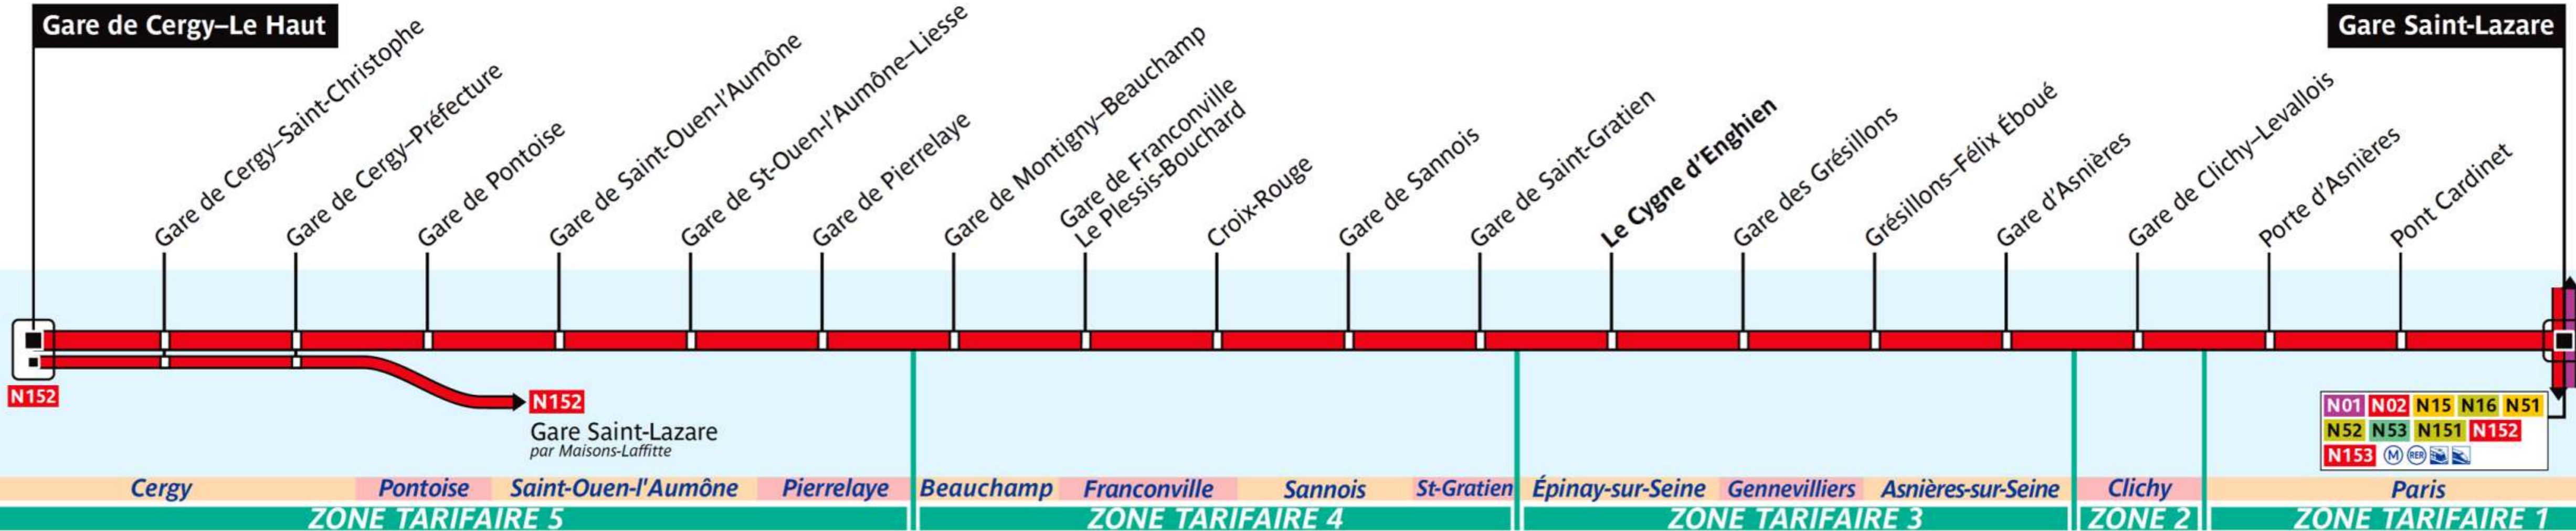

N150

Via - EUtouring.com
Reproduced with Permission

Paris Night Bus N150

Cette ligne est exploitée par la SNCF

N150 - RATP / CML / Agence Cartographique - PLB 01.2007 - 000 - B DD - Propriété de la RATP - Reproduction interdite