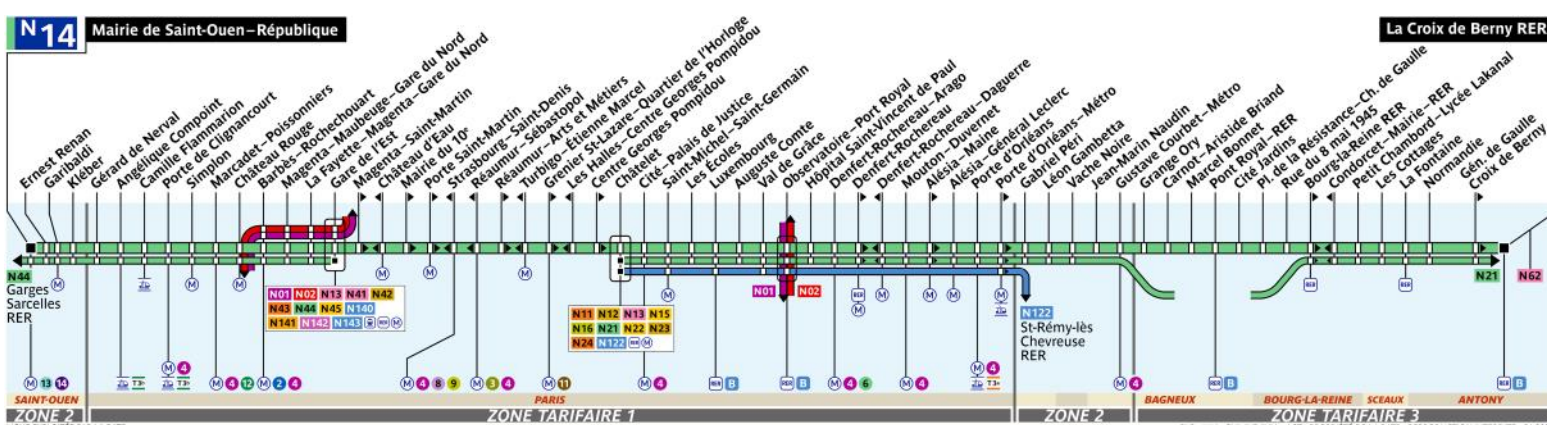

Paris bus timetables

Helping you discover more of Paris EUtouring.com

See more [Paris bus routes](http://EUtouring.com/paris_bus_routes)
EUtouring.com/paris_bus_route_maps.html

Useful French to English translations

Lundi à vendredi - Monday to Friday
Samedi - Saturday
Dimanche et fêtes - Sunday and holidays
Premier départ - First departure
Dernier - Latest departure
Toute l'année - All year
Avant - Before
Apres - After
Intervalle entre 2 passages (en minutes)
Interval between 2 passes (in minutes)

RATP Paris night bus N14 timetables and route map

Mairie de Saint-Ouen to La Croix de Berny RER

N14 Fiche Horaires

Mai 2022

Direction La Croix de Berny RER

Lundi à Vendredi (Nuits du dimanche soir au vendredi matin)

Mairie de Saint-Ouen République	Porte de Clignancourt	Gare de l'Est	Châtelet	Luxembourg	Porte d'Orléans
					23:25
					23:55
					00:25
					00:55
00:35	00:43	00:55	01:05	01:16	01:30
Puis un passage toutes les 30 à 35 minutes					
04:05	04:13	04:25	04:35	04:44	04:57
04:35*	04:43*	04:55*	05:05*	05:14*	
05:00*	05:08*	05:20*	05:30*	05:39*	
05:25*	05:33*	05:45*	05:55*	06:04*	
05:50*	05:58*	06:10*	06:20*	06:29*	

* Terminus Porte d'Orléans

Samedi et Dimanche (Nuits du vendredi au samedi et du samedi au dimanche, ainsi que nuits précédents les jours fériés)

Mairie de Saint-Ouen République	Porte de Clignancourt	Gare de l'Est	Châtelet	Luxembourg	Porte d'Orléans
					23:25
					23:55
					Puis un passage toutes les 9 à 10 minutes
					01:10
23:55	00:03	00:15	00:25	00:36	01:20
Puis un passage toutes les 9 à 10 minutes					
04:14	04:22	04:34	04:44	04:53	05:06
04:23*	04:31*	04:43*	04:53*	05:02*	
Puis un passage toutes les 9 à 10 minutes					
05:30*	05:38*	05:50*	06:00*	06:09*	

* Terminus Porte d'Orléans

Direction Mairie de Saint-Ouen – République

Lundi à Vendredi (Nuits du dimanche soir au vendredi matin)

La Croix de Berny RER	Porte d'Orléans	Luxembourg	Châtelet	Gare de l'Est	Porte de Clignancourt
00:09	00:31	00:42	00:48	00:59	01:09
Puis un passage toutes les 30 à 35 minutes					
04:39	04:59	05:09	05:15	05:25	05:35
05:09*					
05:39*					

* Terminus Porte d'Orléans

Samedi et Dimanche (Nuits du vendredi au samedi et du samedi au dimanche, ainsi que nuits précédents les jours fériés)

La Croix de Berny RER	Porte d'Orléans	Luxembourg	Châtelet	Gare de l'Est	Porte de Clignancourt
00:00	00:22	00:33	00:39	00:50	01:00
00:10	00:32	00:43	00:49	01:00	01:10
Puis un passage toutes les 9 à 10 minutes					
05:27	05:47	05:57	06:03	06:13	06:23
05:35	05:55	06:05	06:11	06:21	06:31

Nous nous efforçons de respecter au mieux ces horaires donnés à titre indicatif, en fonction des conditions de circulation.

@ ratp.fr | applis RATP @ClientsRATP
34 24 (service gratuit + prix appel)
Service clientèle RATP • TSA 81250 • 75564 Paris Cedex 12

Paris tourist information
www.eutouring.com

© EUtouring.com

Related Paris transport maps

- Paris Metro Maps
- Orly Airport shuttle services
- CDG Airport shuttle services
- RER train lines
- Paris tramway lines
- Paris buses

Bus-IV DB