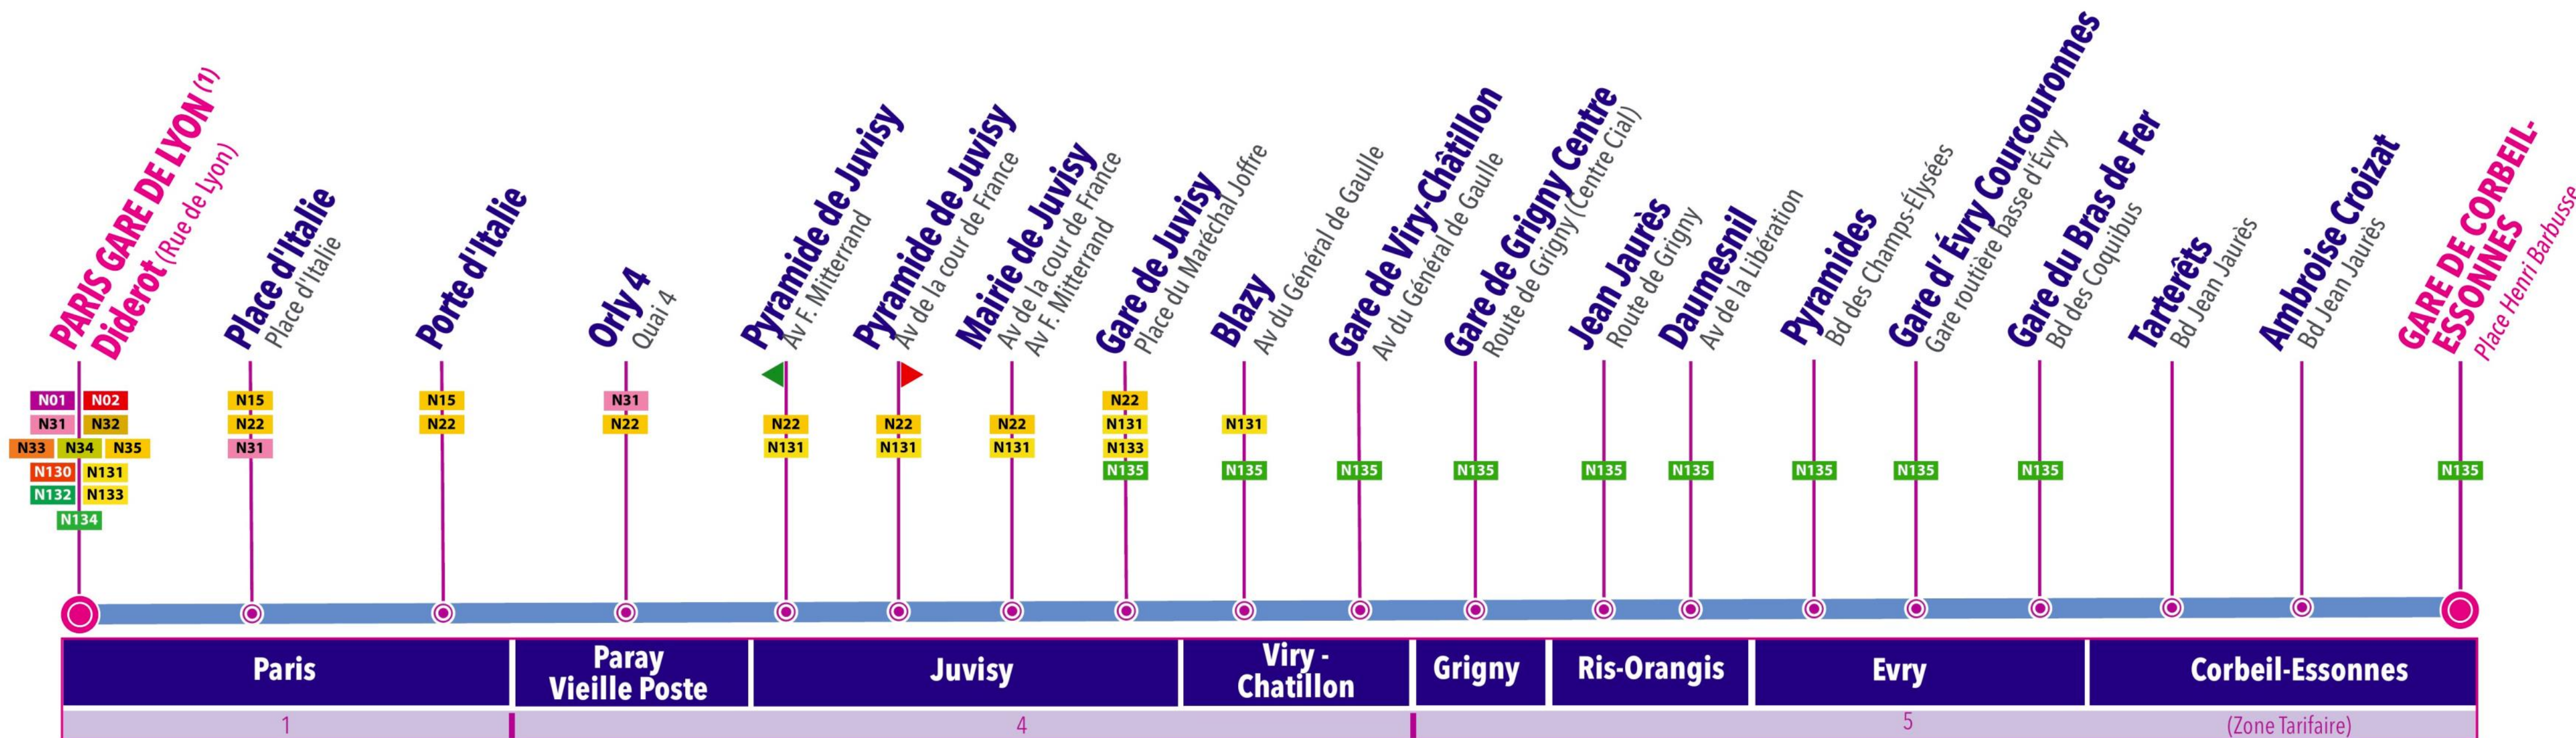

SNCF Noctilien Paris night bus N144 map

Gare de Lyon to Gare de Corbeil-Essonnes bus route map with stops and transport connections

Via - EUtouring.com
Reproduced with Permission

discovering more of Paris France

Paris Public Transport

Paris Transport Systems

Related transport maps

- [Paris Metro Maps](#)
- [RER train lines](#)
- [Paris buses](#)
- [Tramway lines](#)
- [CDG Airport shuttle services](#)
- [Orly Airport shuttle services](#)

(1) Pour Gare de l'Est, emprunter les lignes **N01** ou **N02** ▶ Arrêt uniquement en direction de Corbeil-Essonnes ◀ Arrêt uniquement en direction de Paris gare de Lyon