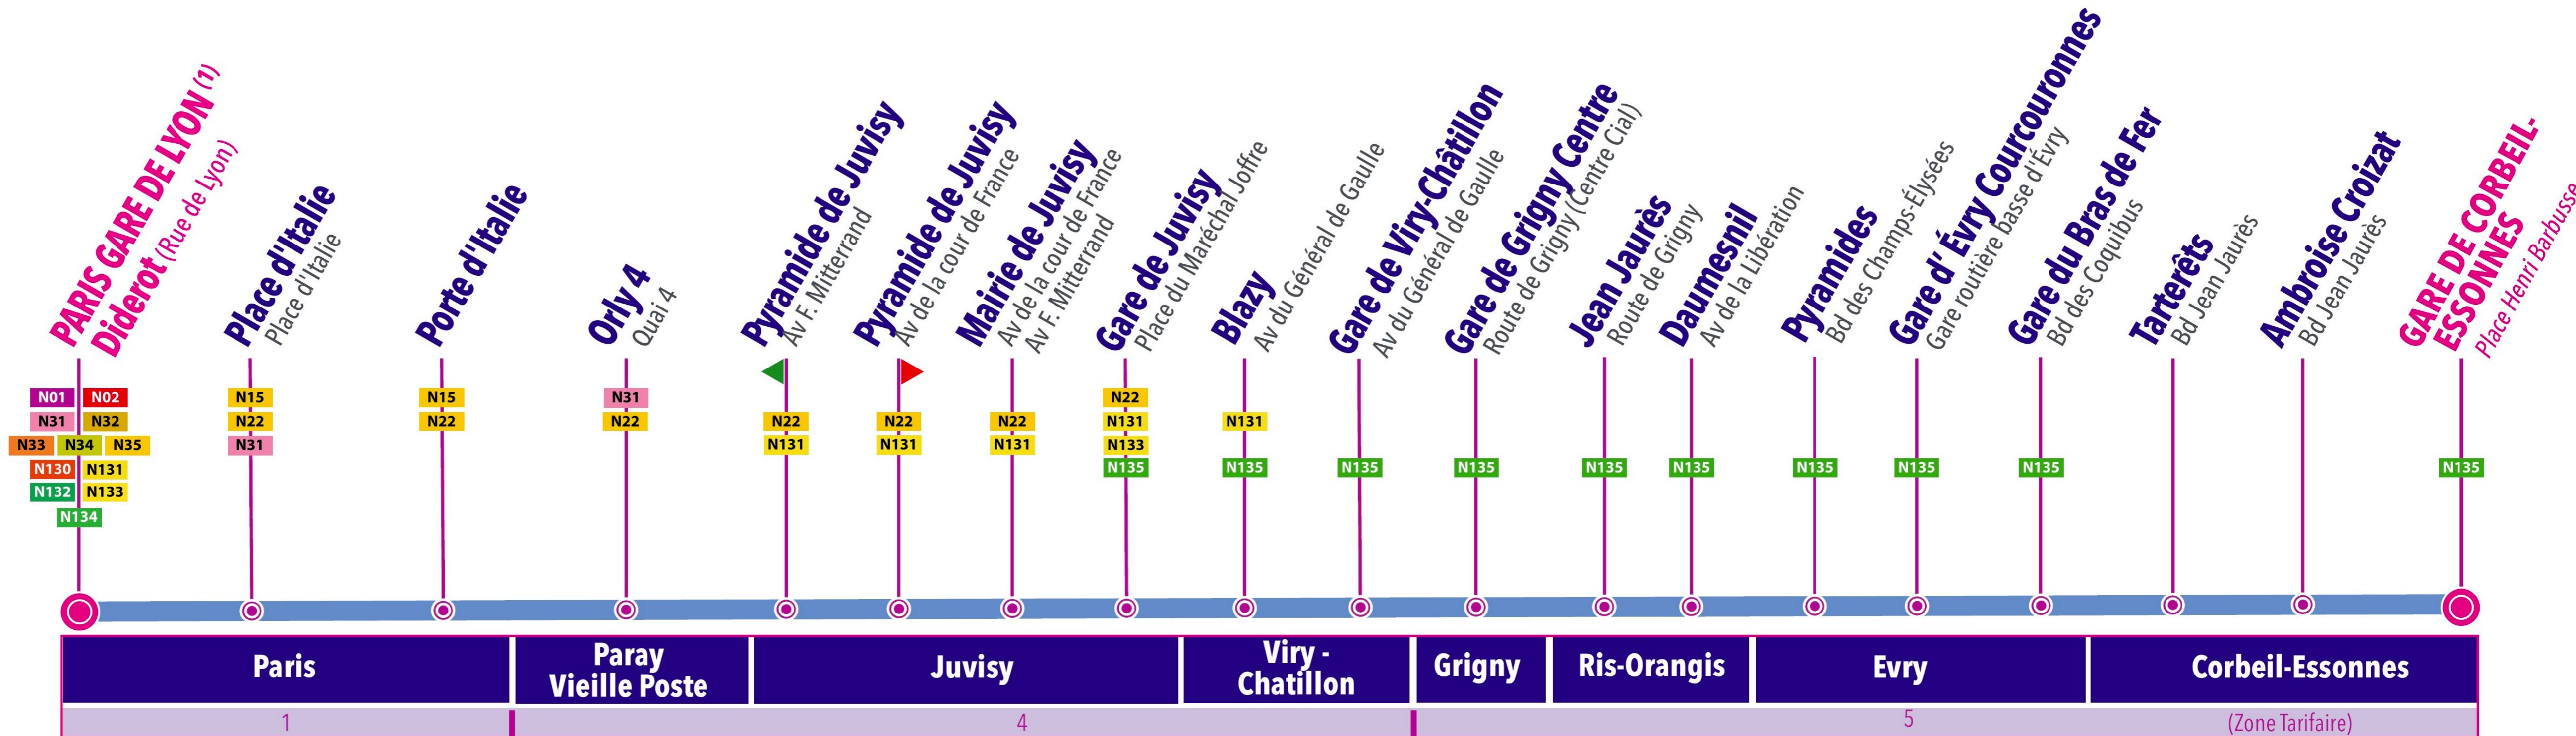

SNCF Noctilien Paris night bus N144 map

From Gare de Lyon to Gare de Corbeil-Essonnes bus route map with stops and transport connections

Via - EUtouring.com

Reproduced with Permission

discovering more of Paris France

Paris Public Transport

Paris Transport Systems

Related transport maps

- [Paris Metro Maps](#)
- [RER train lines](#)
- [Paris buses](#)
- [Tramway lines](#)
- [CDG Airport shuttle services](#)
- [Orly Airport shuttle services](#)

EUtouring.com

helping you discover more of Paris France

(1) Pour Gare de l'Est, emprunter les lignes **N01** ou **N02**

▶ Arrêt uniquement en direction de Corbeil-Essonnes

◀ Arrêt uniquement en direction de Paris gare de Lyon