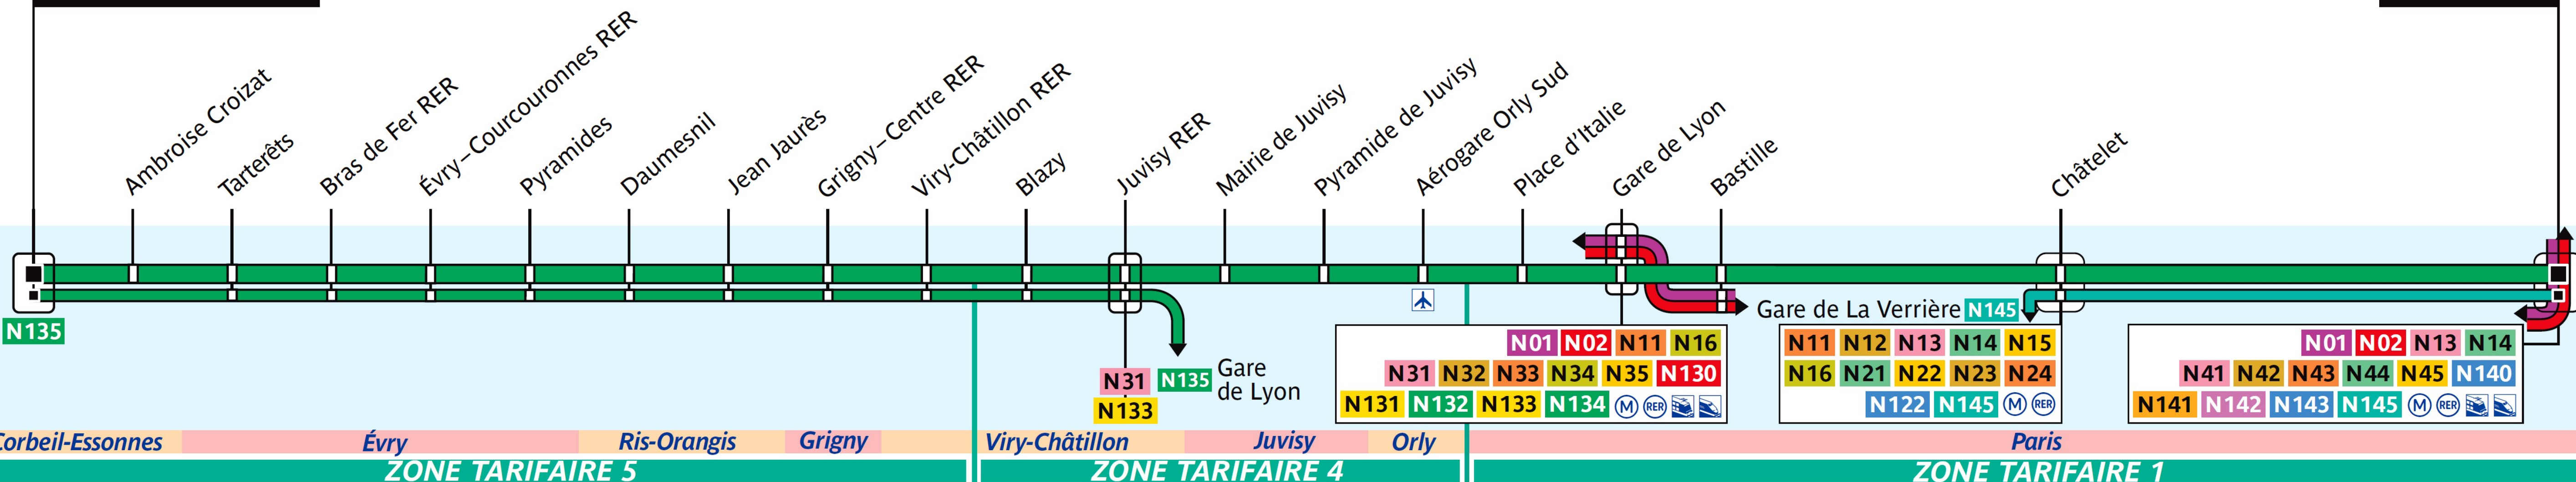

N144

Paris Night Bus N144

Via - EUtouring.com
Reproduced with Permission

Corbeil-Essones RER

Gare de l'Est

N135

N31
N133

Gare de Lyon

N01	N02	N11	N16
N31	N32	N33	N34
N35	N130		
N131	N132	N133	N134

N11	N12	N13	N14	N15
N16	N21	N22	N23	N24
N122		N145		

N01	N02	N13	N14
N41	N42	N43	N44
N45	N140		
N141	N142	N143	N145

Corbeil-Essones Évry Ris-Orangis Grigny Viry-Châtillon Juvisy Orly Paris

ZONE TARIFAIRE 5 **ZONE TARIFAIRE 4** **ZONE TARIFAIRE 1**

Cette ligne est exploitée par la SNCF

N144 - RATP / CML / Agence Cartographique - PLB 01.2013 - B AL - Propriété de la RATP - Reproduction interdite