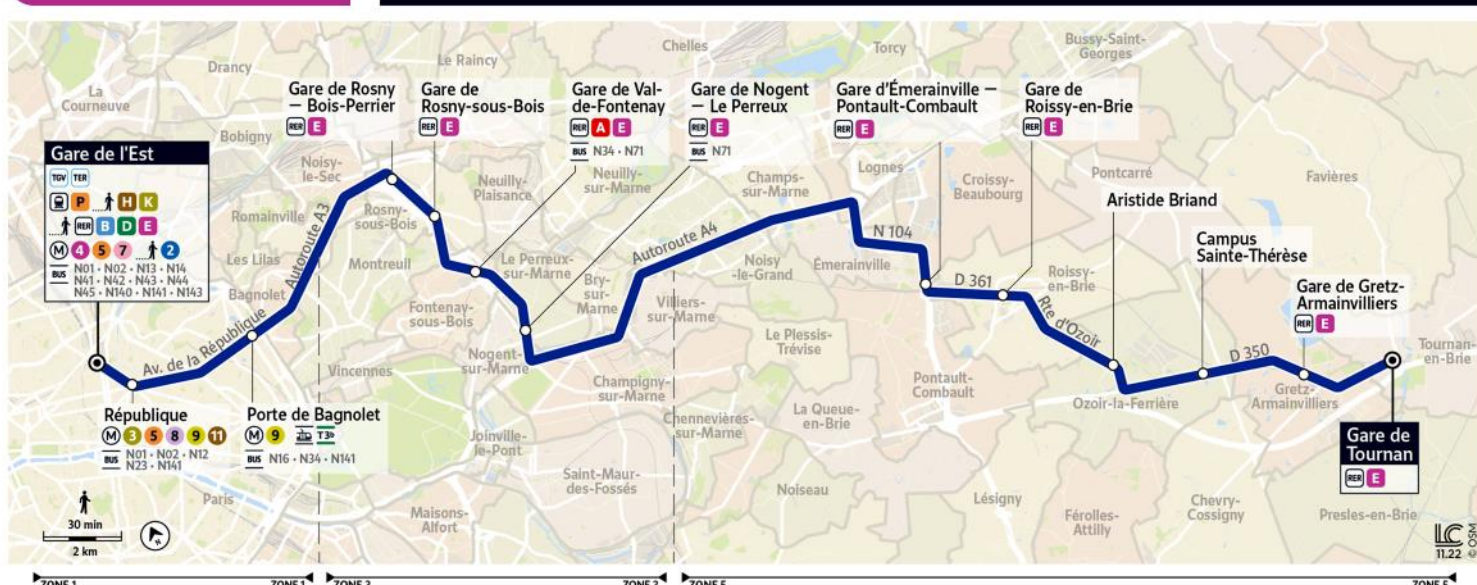

## Paris night bus N142 timetables and route map

Gare de l'Est to Tournan

# N142

Direction :

## PARIS - Gare de l'Est

Horaires valables à partir du 1er janvier 2023

		Du lundi au dimanche				
TOURNAN-EN-BRIE	Gare de Tournan	0:50	1:50	2:50	3:30	4:10
GRETZ-ARMAINVILLIERS	Gare de Gretz-Armainvilliers	0:55	1:55	2:55	3:35	4:15
OZ OIR-LA-FERRIÈRE	Campus Sainte-Thérèse	1:02	2:02	3:02	3:42	4:22
	Aristide Briand	1:08	2:08	3:08	3:48	4:28
ROISSY-EN-BRIE	Gare de Roissy-en-Brie	1:17	2:17	3:17	3:57	4:37
PONTAULT-COMBAULT	Gare d'Émerainville-Pontault-Combault	1:24	2:24	3:24	4:04	4:44
LE PERREUX-SUR-MARNE	Gare de Nogent-Le Perreux	1:37	2:37	3:37	4:17	4:57
FONTENAY-SOUS-BOIS	Gare de Val-de-Fontenay	1:44	2:44	3:44	4:24	5:04
ROSNY-SOUS-BOIS	Gare de Rosny-sous-Bois	1:52	2:52	3:52	4:32	5:12
	Gare de Rosny-Bois Perrier	1:59	2:59	3:59	4:39	5:19
	PARIS	Porte de Bagnolet	2:09	3:09	4:09	4:49
	République	2:16	3:16	4:16	4:56	5:36
	Gare de l'Est	2:20	3:20	4:20	5:00	5:40

## Gare de Tournan

Horaires valables à partir du 1er janvier 2023

		Du lundi au dimanche				
PARIS	Gare de l'Est	1:00	1:30	2:30	3:30	4:30
	République	1:04	1:34	2:34	3:34	4:34
	Porte de Bagnolet	1:11	1:41	2:41	3:41	4:41
ROSNY-SOUS-BOIS	Gare de Rosny-Bois Perrier	1:21	1:51	2:51	3:51	4:51
	Gare de Rosny-sous-Bois	1:28	1:58	2:58	3:58	4:58
FONTENAY-SOUS-BOIS	Gare de Val-de-Fontenay	1:36	2:06	3:06	4:06	5:06
LE PERREUX-SUR-MARNE	Gare de Nogent-Le Perreux	1:43	2:13	3:13	4:13	5:13
PONTAULT-COMBAULT	Gare d'Émerainville-Pontault-Combault	1:56	2:26	3:26	4:26	5:26
ROISSY-EN-BRIE	Gare de Roissy-en-Brie	2:03	2:33	3:33	4:33	5:33
OZ OIR-LA-FERRIÈRE	Aristide Briand	2:12	2:42	3:42	4:42	5:42
	Campus Sainte-Thérèse	2:18	2:48	3:48	4:48	5:48
GRETZ-ARMAINVILLIERS	Gare de Gretz-Armainvilliers	2:25	2:55	3:55	4:55	5:55
TOURNAN-EN-BRIE	Gare de Tournan	2:30	3:00	4:00	5:00	6:00