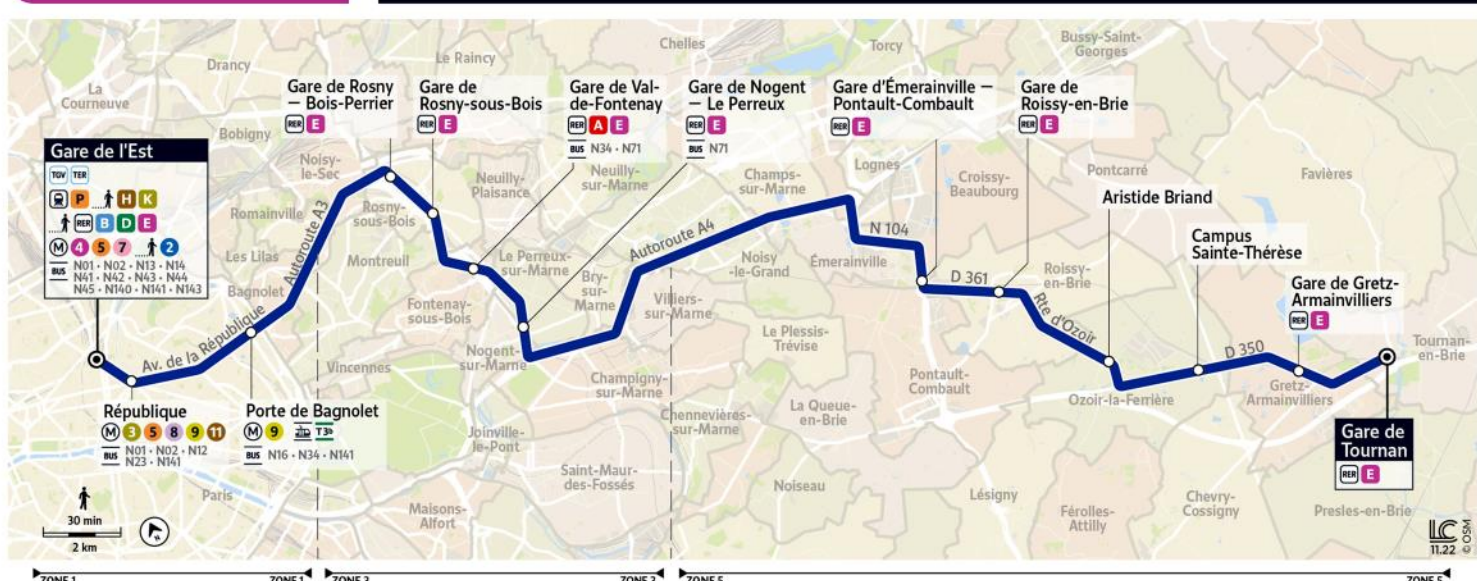

# N142

Direction :

## PARIS - Gare de l'Est

Horaires valables à partir du 1er janvier 2023

		Du lundi au dimanche				
TOURNAN-EN-BRIE	Gare de Tournan	0:50	1:50	2:50	3:30	4:10
GRETZ-ARMAINVILLIERS	Gare de Gretz-Armainvilliers	0:55	1:55	2:55	3:35	4:15
OZ OIR-LA-FERRIÈRE	Campus Sainte-Thérèse	1:02	2:02	3:02	3:42	4:22
	Aristide Briand	1:08	2:08	3:08	3:48	4:28
ROISSY-EN-BRIE	Gare de Roissy-en-Brie	1:17	2:17	3:17	3:57	4:37
PONTAULT-COMBAULT	Gare d'Émerainville-Pontault-Combault	1:24	2:24	3:24	4:04	4:44
LE PERREUX-SUR-MARNE	Gare de Nogent-Le Perreux	1:37	2:37	3:37	4:17	4:57
FONTENAY-SOUS-BOIS	Gare de Val-de-Fontenay	1:44	2:44	3:44	4:24	5:04
ROSNY-SOUS-BOIS	Gare de Rosny-sous-Bois	1:52	2:52	3:52	4:32	5:12
	Gare de Rosny-Bois Perrier	1:59	2:59	3:59	4:39	5:19
	PARIS	Porte de Bagnolet	2:09	3:09	4:09	4:49
	République	2:16	3:16	4:16	4:56	5:36
	Gare de l'Est	2:20	3:20	4:20	5:00	5:40

## Gare de Tournan

Horaires valables à partir du 1er janvier 2023

		Du lundi au dimanche				
PARIS	Gare de l'Est	1:00	1:30	2:30	3:30	4:30
	République	1:04	1:34	2:34	3:34	4:34
	Porte de Bagnolet	1:11	1:41	2:41	3:41	4:41
ROSNY-SOUS-BOIS	Gare de Rosny-Bois Perrier	1:21	1:51	2:51	3:51	4:51
	Gare de Rosny-sous-Bois	1:28	1:58	2:58	3:58	4:58
FONTENAY-SOUS-BOIS	Gare de Val-de-Fontenay	1:36	2:06	3:06	4:06	5:06
LE PERREUX-SUR-MARNE	Gare de Nogent-Le Perreux	1:43	2:13	3:13	4:13	5:13
PONTAULT-COMBAULT	Gare d'Émerainville-Pontault-Combault	1:56	2:26	3:26	4:26	5:26
ROISSY-EN-BRIE	Gare de Roissy-en-Brie	2:03	2:33	3:33	4:33	5:33
OZ OIR-LA-FERRIÈRE	Aristide Briand	2:12	2:42	3:42	4:42	5:42
	Campus Sainte-Thérèse	2:18	2:48	3:48	4:48	5:48
GRETZ-ARMAINVILLIERS	Gare de Gretz-Armainvilliers	2:25	2:55	3:55	4:55	5:55
TOURNAN-EN-BRIE	Gare de Tournan	2:30	3:00	4:00	5:00	6:00