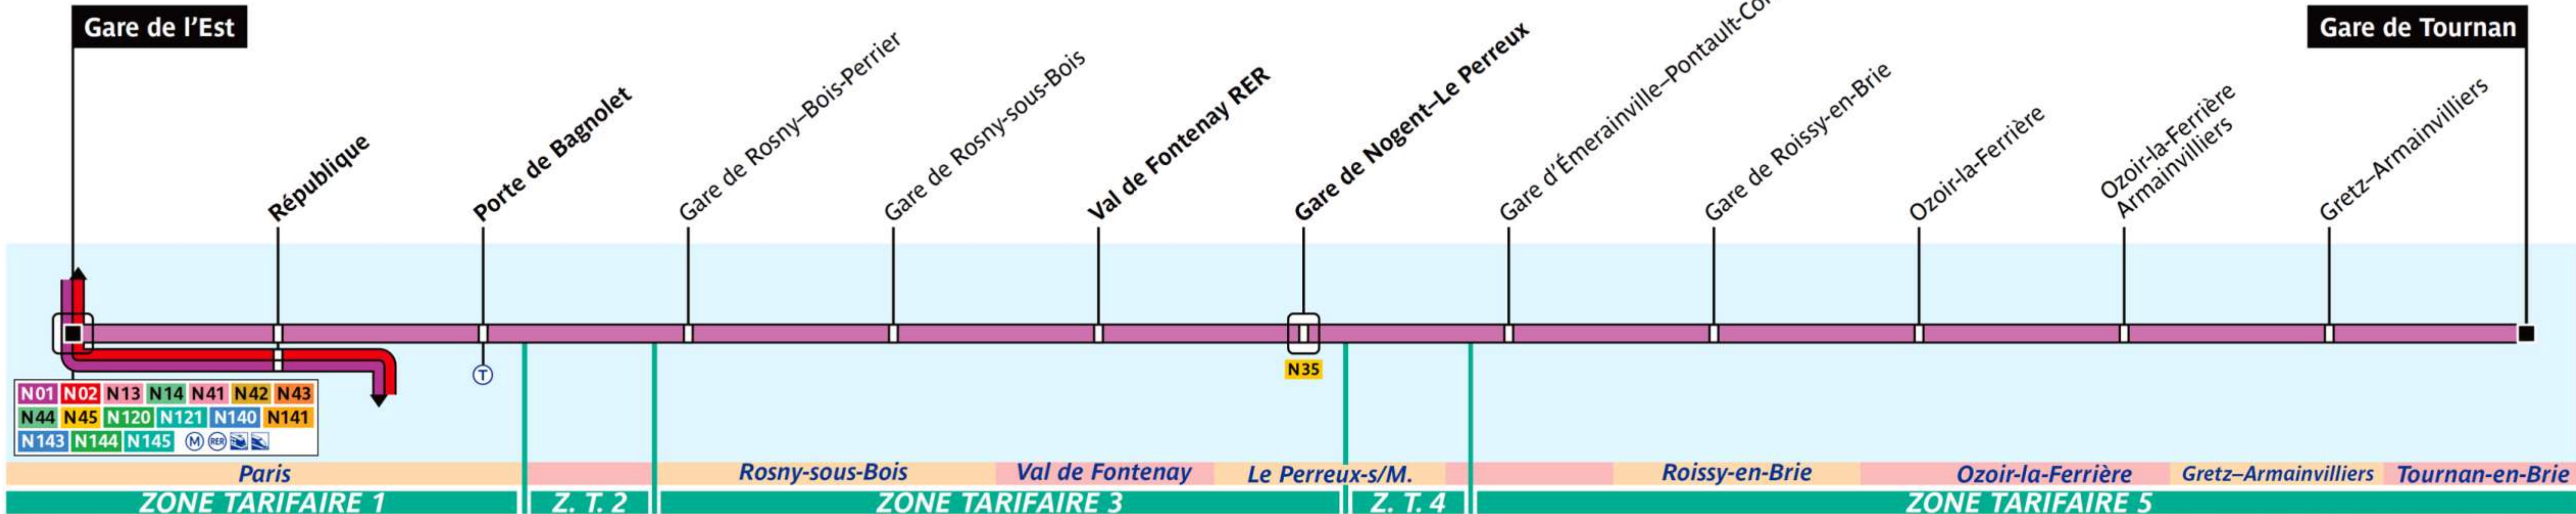

N142

Via - EUtouring.com
Reproduced with Permission

Paris Night Bus N142

Cette ligne est exploitée par la SNCF

N 142 - RATP / CML / Agence Cartographique -PLB 02.2013 - CD - Propriété de la RATP - Reproduction interdite