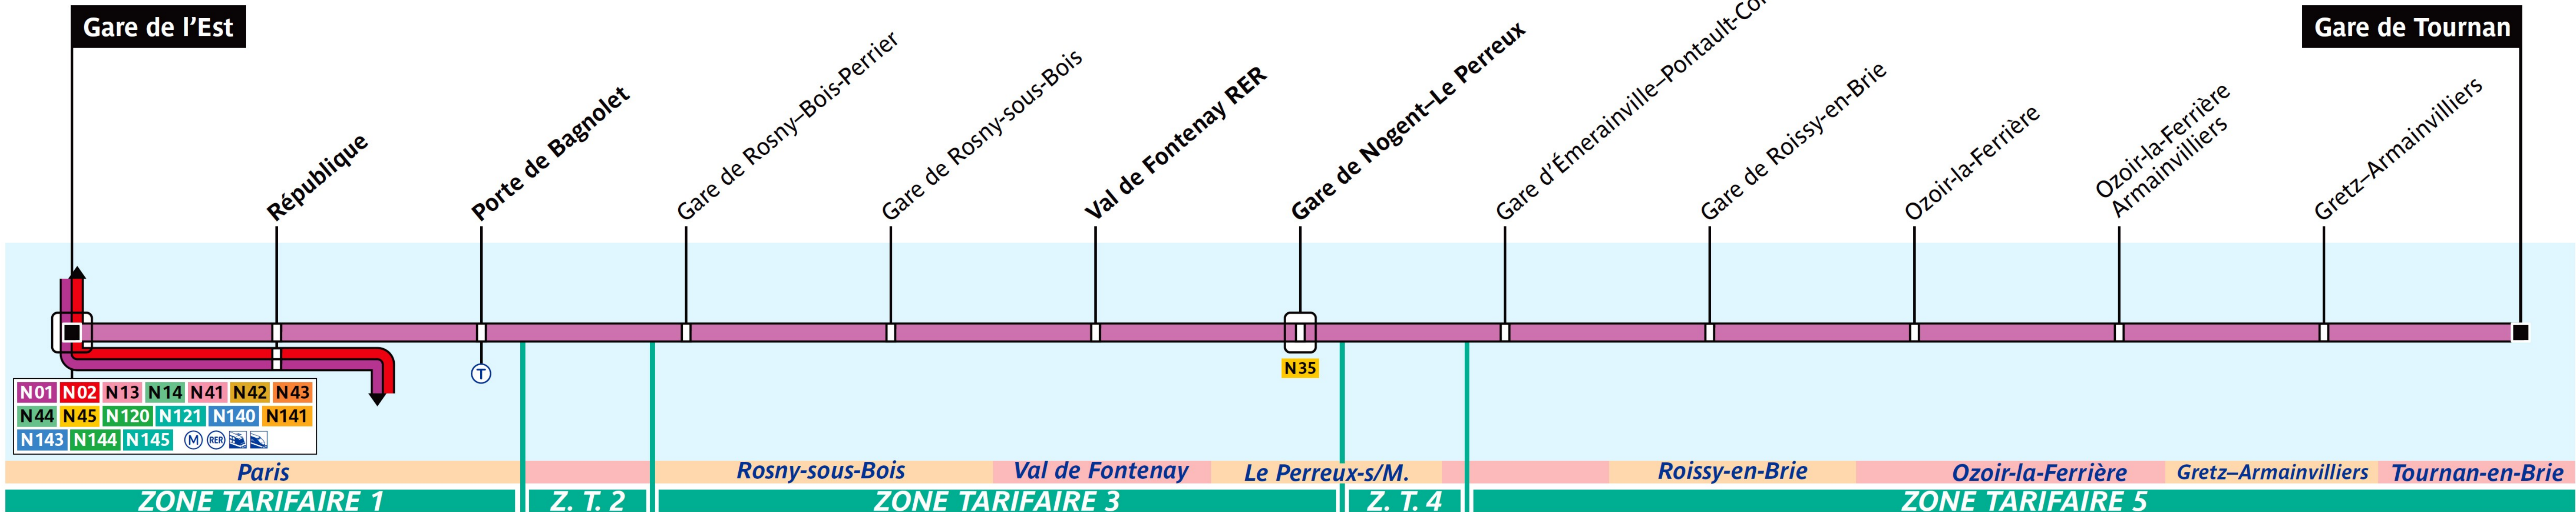

# N142

Via - [EUtoring.com](http://EUtoring.com)  
Reproduced with Permission

## Paris Night Bus N142

Cette ligne est exploitée par la SNCF

N 142 - RATP / CML / Agence Cartographique -PLB 02.2013 - CD - Propriété de la RATP - Reproduction interdite