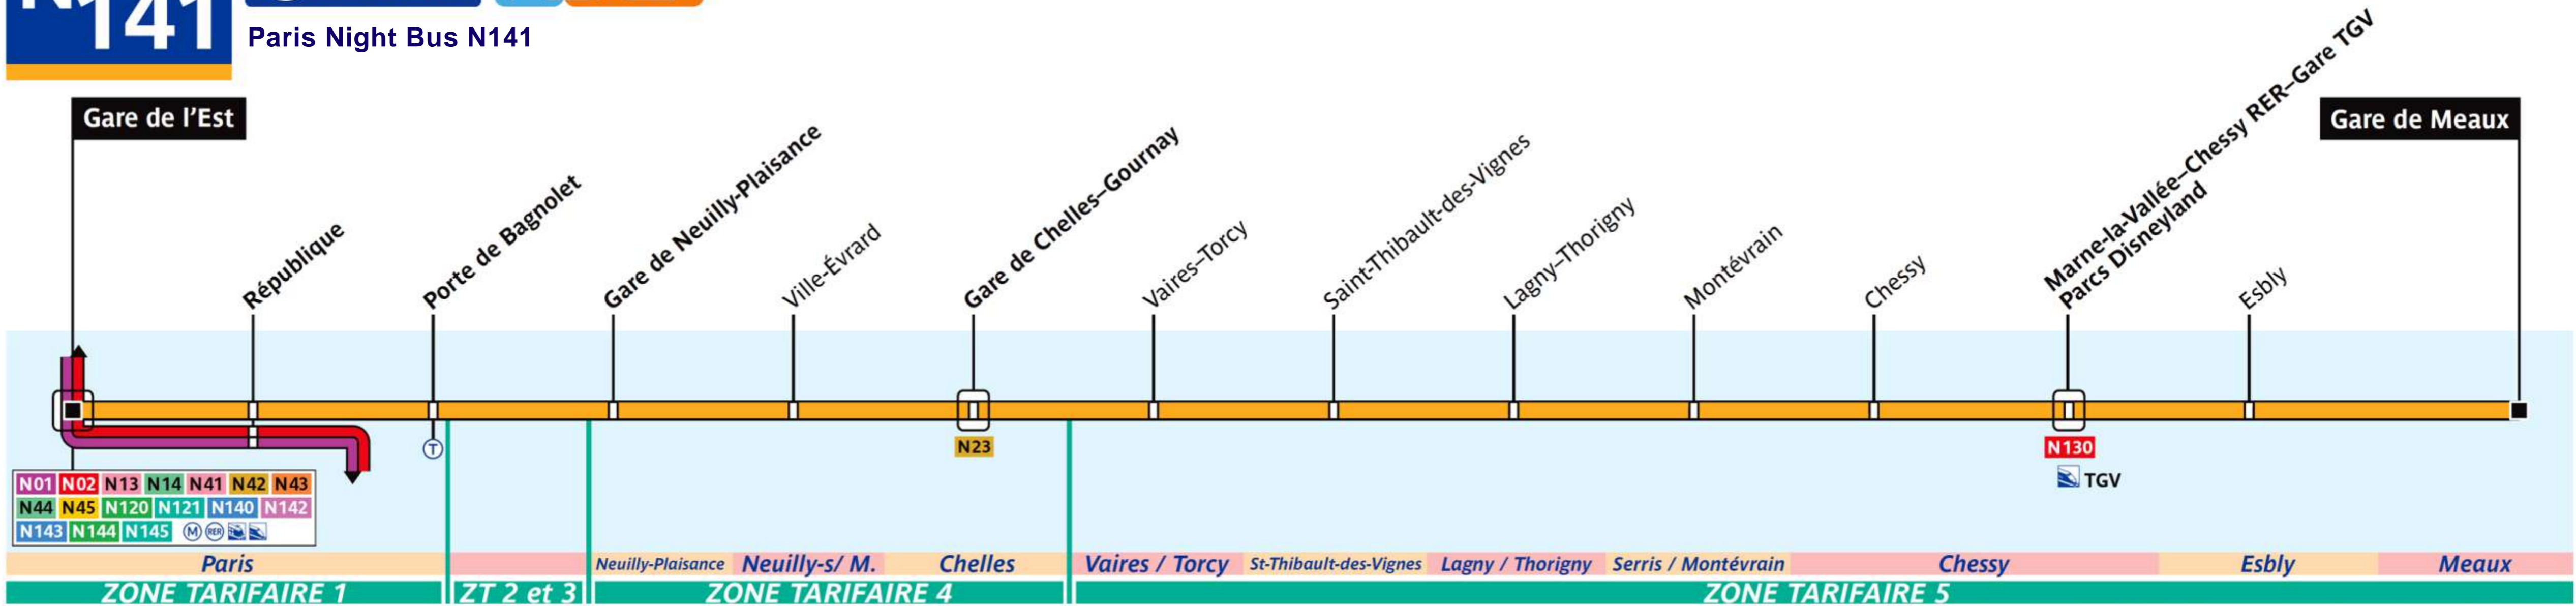

N141

Via - EUtouring.com
Reproduced with Permission

Paris Night Bus N141

Cette ligne est exploitée par la SNCF

N141 - RATP / CML / Agence Cartographique -PLB 02.2013 - CD - Propriété de la RATP - Reproduction interdite