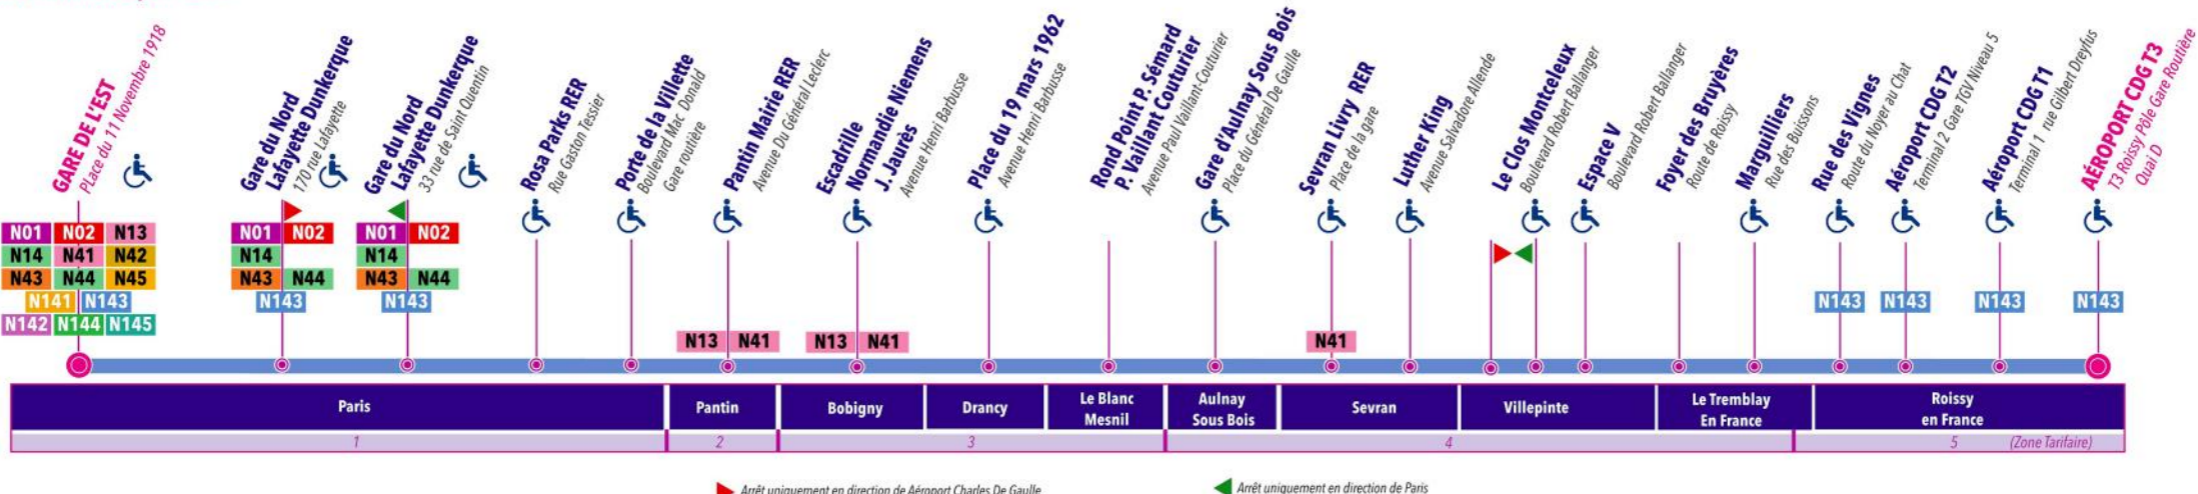

- Paris Metro Maps
- Only Airport shuttle services
- CDG Airport shuttle services
- RER train lines
- Paris tramway lines
- Paris buses