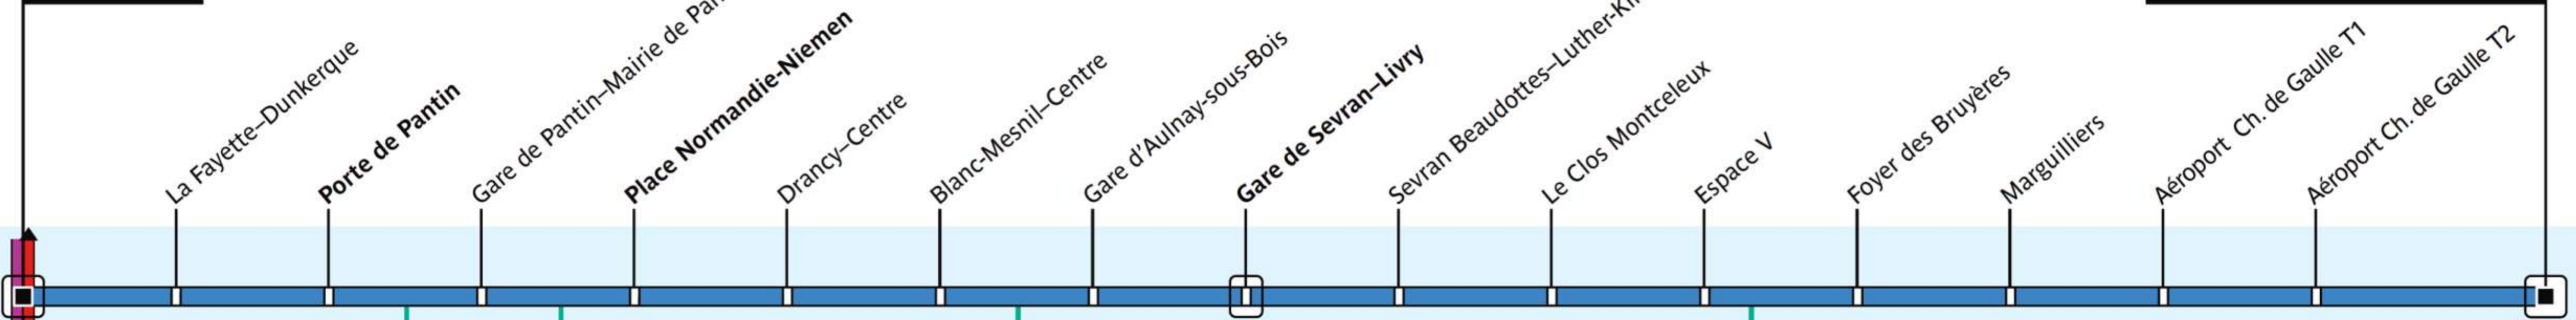

N140

Via - EUtouring.com
Reproduced with Permission

Paris Night Bus N140

Gare de l'Est

Aéroport Charles de Gaulle-T3

N01	N02	N13	N14	N41	N42	N43
N44	N45	N120	N121	N141	N142	
N143	N144	N145				

(M) (RER) (S) (D) (N)

Paris	Pantin	Bobigny	Drancy	Le Blanc-Mesnil	Aulnay-sous-Bois	Sevrans	Villepinte	Tremblay-en-France	Roissy-Aéroport CDG
ZONE TARIFAIRE 1	ZONE 2	ZONE TARIFAIRE 3			ZONE TARIFAIRE 4			ZONE TARIFAIRE 5	

Cette ligne est exploitée par la SNCF