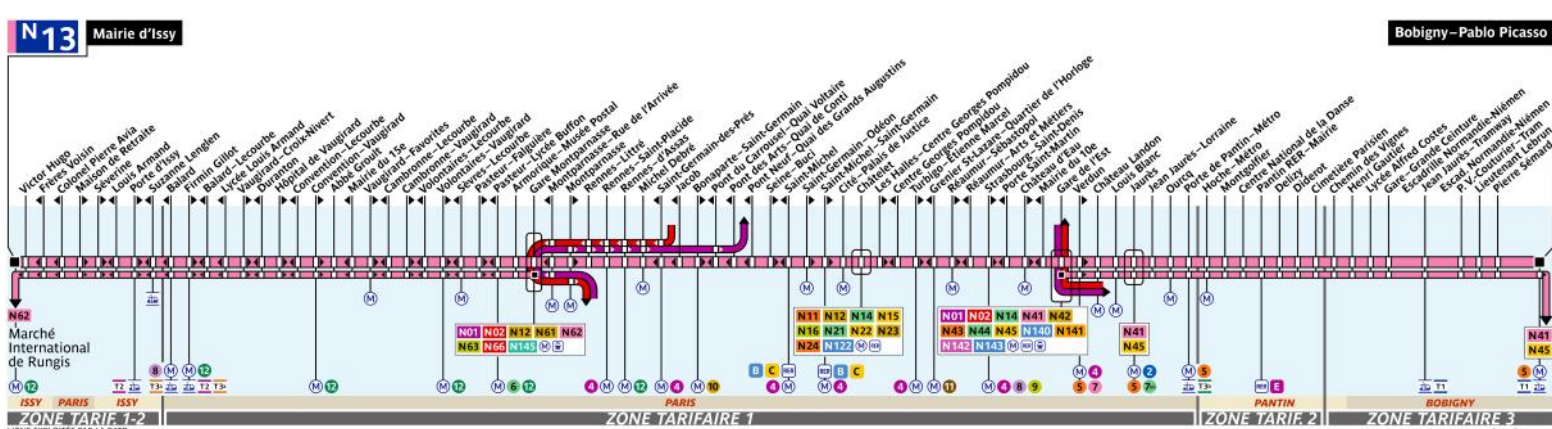

# N13 Fiche Horaires

Mai 2022

Direction **Bobigny – Pablo Picasso**

**Lundi à Vendredi** (Nuits du dimanche soir au vendredi matin)

Mairie d'Issy	Gare Montparnasse	Châtelet	Gare de l'Est	Porte de Pantin	Pantin RER – Mairie
23:50	00:07	00:21	00:29	00:42	00:48
00:13	00:30	00:44	00:52	01:05	01:11
<i>Puis un passage toutes les 20 minutes</i>					
05:12	05:29	05:43	05:51	06:04	06:10
05:35	05:52	06:06	06:14	06:27	06:33

**Samedi et Dimanche** (Nuits du vendredi au samedi et du samedi au dimanche, ainsi que nuits précédents les jours fériés)

Mairie d'Issy	Châtelet	Gare de l'Est	Porte de Pantin	Pantin RER – Mairie
00:25	01:00	01:10	01:25	01:31
<i>Puis un passage toutes les 10 minutes</i>				
05:25	06:00	06:10	06:25	06:31

Direction **Mairie d'Issy**

**Lundi à Vendredi** (Nuits du dimanche soir au vendredi matin)

Bobigny – Pablo Picasso	Pantin RER – Mairie	Porte de Pantin	Gare de l'Est	Châtelet	Gare Montparnasse
23:45	23:56	00:03	00:15	00:25	00:42
00:08	00:19	00:26	00:38	00:48	01:05
<i>Puis un passage toutes les 20 minutes</i>					
05:07	05:18	05:25	05:37	05:47	06:04
05:30	05:41	05:48	06:00	06:10	06:27

**Samedi et Dimanche** (Nuits du vendredi au samedi et du samedi au dimanche, ainsi que nuits précédents les jours fériés)

Bobigny – Pablo Picasso	Pantin RER – Mairie	Porte de Pantin	Gare de l'Est	Châtelet
00:25	00:37	00:45	00:58	01:10
<i>Puis un passage toutes les 10 minutes</i>				
05:25	05:37	05:45	05:58	06:10