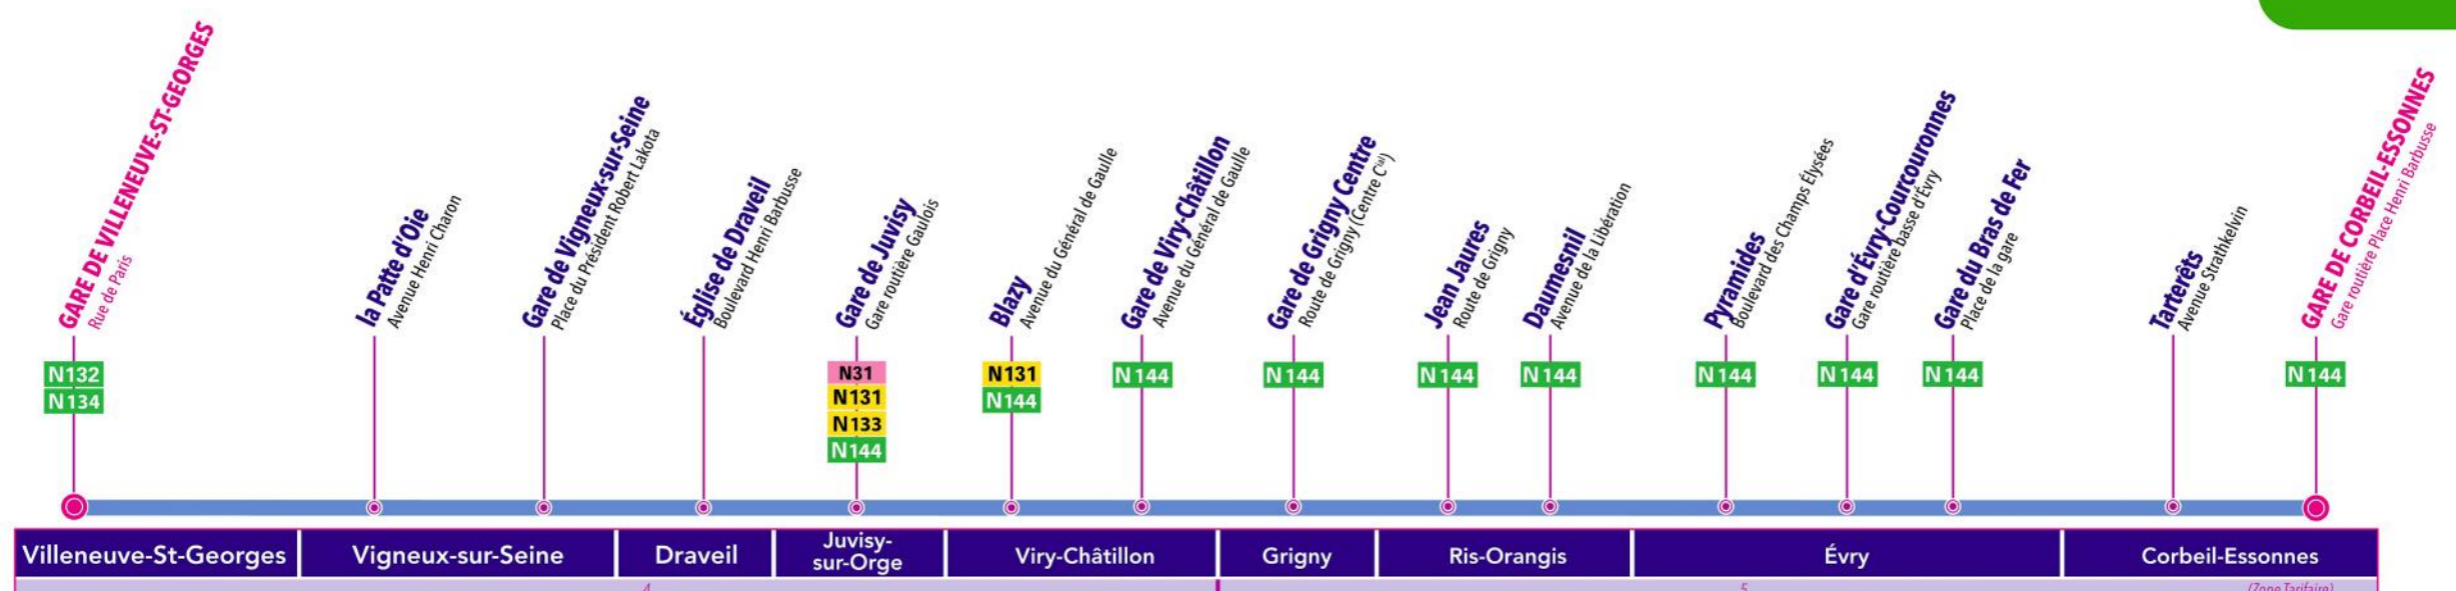

Cette amélioration de service est décidée et financée par Île-de-France Mobilités.

SIMPLIFIEZ-VOUS LA NUIT

A135.1.0

N135

BUS NOCTILIEN, POUR RENTRER CHEZ SOI EN TOUTE TRANQUILLITÉ, TOUTES LES NUITS DE L'ANNÉE

VILLENEUVE-ST-GEORGES ➤ CORBEIL-ESSONNES

Gare de Villeneuve-St-Georges	2:15	4:50
La Patte d'Oie	2:20	4:55
Gare de Vigneux-sur-Seine	2:24	4:59
Draveil Église	2:29	5:04
Gare de Juvisy	2:34	5:09
Blazy	2:38	5:13
Gare de Viry-Châtillon	2:42	5:17
Gare de Grigny Centre	2:50	5:25
Jean Jaurès	2:53	5:28
Daumesnil	2:57	5:32
Pyramides	3:00	5:35
Gare d'Évry-Courcouronnes	3:04	5:39
Gare du Bras de Fer	3:09	5:44
Tarterêts	3:12	5:47
Gare de Corbeil-Essonnes	3:17	5:52

CORBEIL-ESSONNES ➤ VILLENEUVE-ST-GEORGES

Gare de Corbeil-Essonnes	3:25
Tarterêts	3:30
Gare du Bras de Fer	3:33
Gare d'Évry-Courcouronnes	3:38
Pyramides	3:42
Daumesnil	3:45
Jean Jaurès	3:48
Gare de Grigny Centre	3:52
Gare de Viry-Châtillon	4:01
Blazy	4:04
Gare de Juvisy	4:08
Draveil Église	4:13
Gare de Vigneux-sur-Seine	4:20
La Patte d'Oie	4:23
Gare de Villeneuve-St-Georges	4:29

QUEL TITRE DE TRANSPORT POUR UTILISER NOCTILIEN ?

Noctilien est accessible avec les forfaits (Navigo Jour, Mois, Semaine ou Annuel, imagine R, Mobilis...) et avec la carte Navigo Liberté +.

Vous pouvez aussi utiliser 1 ticket t+ ou 1 billet vendu auprès du conducteur du bus Noctilien.

Pensez à valider vos titres de transport lors de la montée dans le bus.

- Paris Metro Maps
- Orly Airport shuttle services
- CDG Airport shuttle services
- RER train lines
- Paris tramway lines
- Paris buses