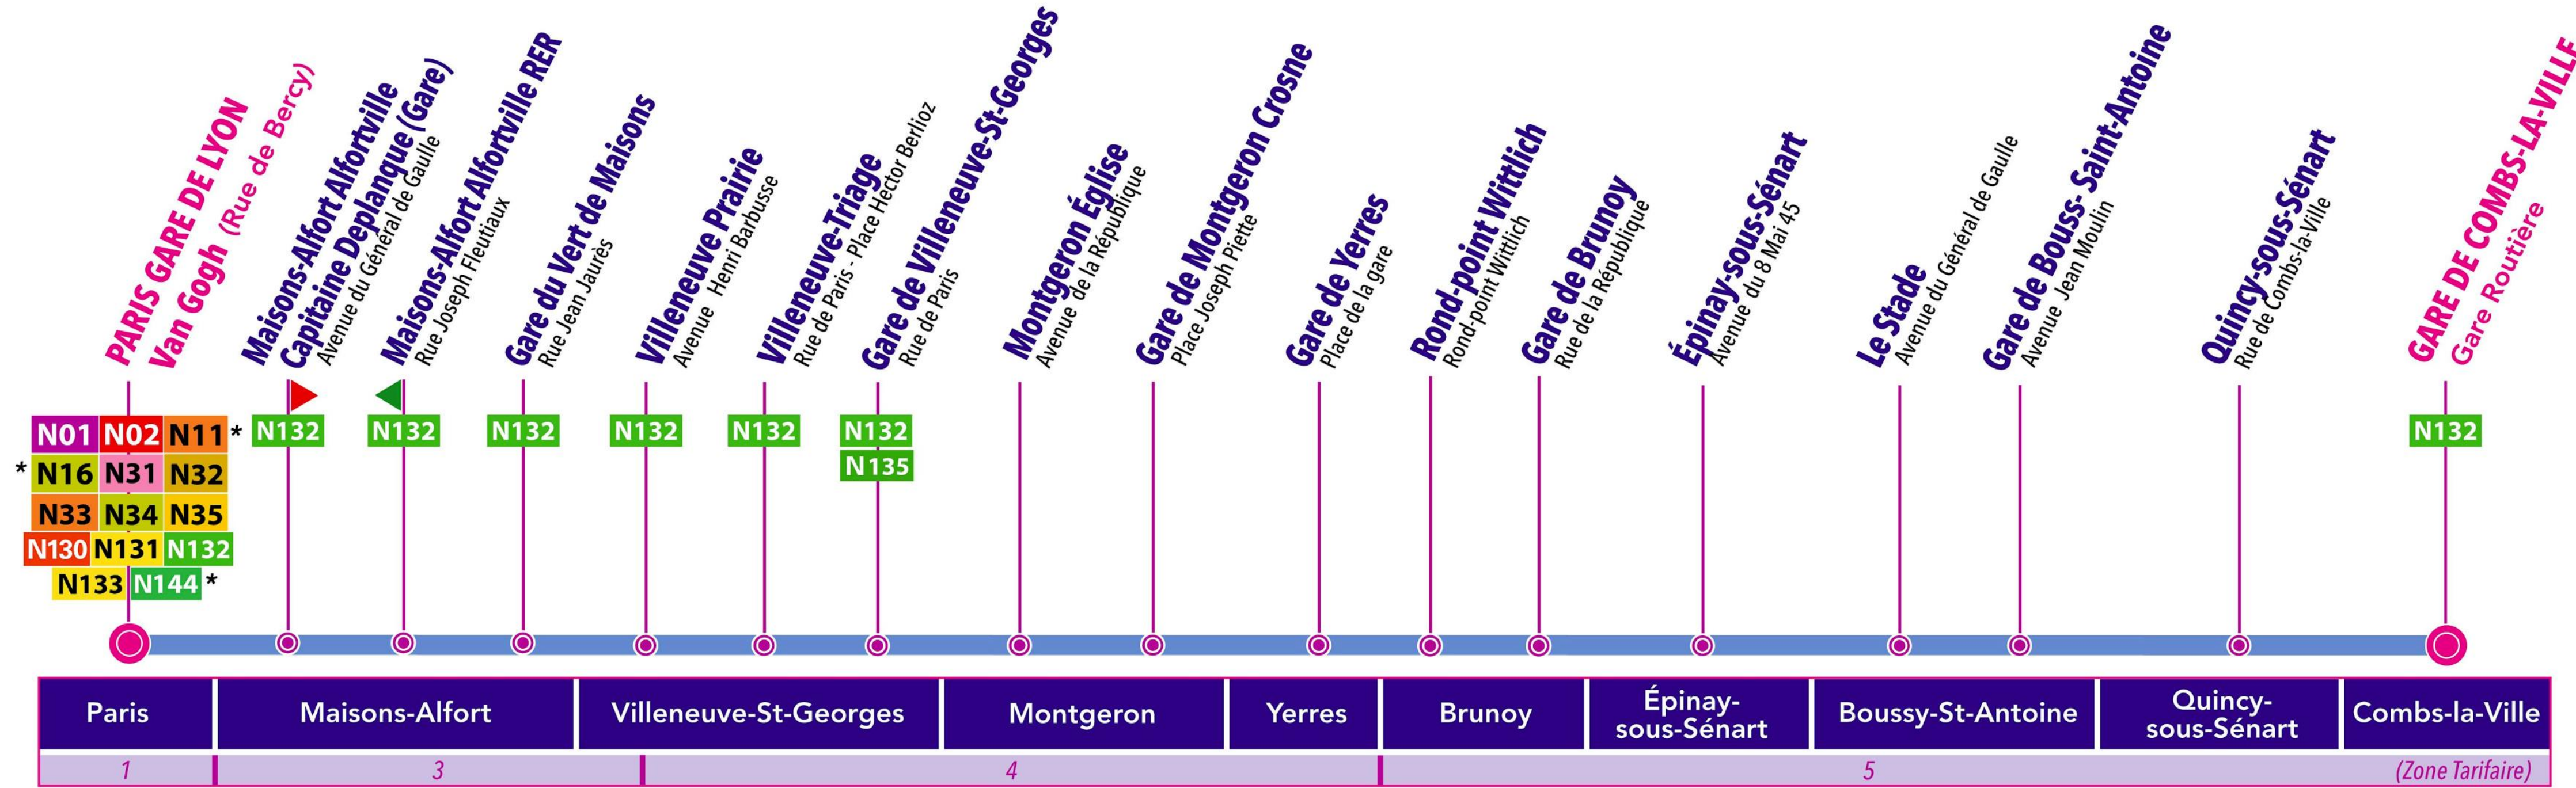

# SNCF Noctilien Paris night bus N134 map

Gare de Lyon to Gare de Combs-la-Ville bus route map with stops and transport connections

Via - EUtouring.com  
Reproduced with Permission  
discovering more of Paris France

Paris Public Transport

Paris Transport Systems

Related transport maps

- [Paris Metro Maps](#)
- [RER train lines](#)
- [Paris buses](#)
- [Tramway lines](#)
- [CDG Airport shuttle services](#)
- [Orly Airport shuttle services](#)

\* Gare de Lyon - Diderot pour les N11, N16 et N144

▶ Arrêt en direction de Melun

◀ Arrêt en direction de Paris Gare de Lyon

Paris	Maisons-Alfort	Villeneuve-St-Georges	Montgeron	Yerres	Brunoy	Épinay-sous-Sénart	Bousy-St-Antoine	Quincy-sous-Sénart	Combs-la-Ville
1	3		4				5		(Zone Tarifaire)