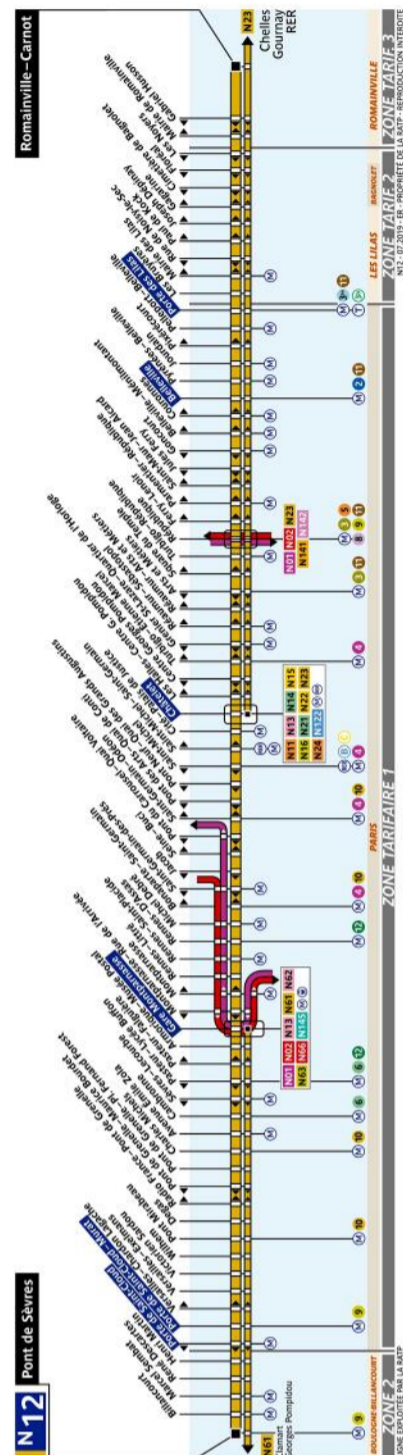

RATP Paris night bus N12 timetables and route map

Pont de Sevres to Romainville - Carnot

N12 Fiche Horaires

Direction **Pont de Sèvres**

Lundi à Vendredi (Nuits du dimanche soir au vendredi matin)

Carnot	Porte des Lilas	Belleville	Châtelet	Gare Montparnasse	Porte de Saint-Cloud	Pont de Sèvres
					0 30	0 37
					1 00	1 07
0 30	0 41	0 47	0 58	1 11	1 30	1 37
1 00	1 11	1 17	1 28	1 41	2 00	2 07
1 30	1 41	1 47	1 58	2 11	2 30	2 37
2 00	2 11	2 17	2 28	2 41	3 00	3 07
2 30	2 41	2 47	2 58	3 11	3 30	3 37
3 00	3 11	3 17	3 28	3 41	4 00	4 07
3 30	3 41	3 47	3 58	4 11	4 30	4 37
4 00	4 11	4 17	4 28	4 41	5 00	5 07
4 30	4 41	4 47	4 58	5 11	5 30	5 37
5 00	5 11	5 17	5 28	5 41	6 00	

Samedi et Dimanche (Nuits du vendredi au samedi et du samedi au dimanche, ainsi que nuits précédents les jours fériés)

Carnot	Porte des Lilas	Belleville	Châtelet	Gare Montparnasse	Porte de Saint-Cloud	Pont de Sèvres
					0 04	0 11
					0 14	0 21
					0 24	0 31
					0 34	0 41
					0 44	0 51
					0 54	1 01
					1 04	1 11
0 15	0 26	0 32	0 43	0 56	1 15	1 22
0 25	0 36	0 42	0 53	1 06	1 25	1 32
Puis un passage toutes les 10 minutes						
4 35	4 46	4 52	5 03	5 16	5 35	5 42
4 45	4 56	5 02	5 13	5 26	5 45	5 52
4 55	5 06	5 12	5 23	5 36	5 55	
5 05	5 16	5 22	5 33	5 46	6 05	
5 15	5 26	5 32	5 43	5 56	6 15	
5 25	5 36	5 42	5 53	6 06	6 25	

N12 Fiche Horaires

Janvier 2021

N12 Fiche Horaires

Janvier 2021

N12 Fiche Horaires

Janvier 2021

Direction **Romainville-Carnot**

Direction **Romainville Carnot**

Lundi à Vendredi (Nuits du dimanche soir au vendredi matin)

Pont de Sèvres	Porte de Saint-Cloud	Gare Montparnasse	Châtelet	Belleville	Porte des Lilas	Carnot
0 44	0 51	1 07	1 18	1 33	1 41	1 51
1 14	1 21	1 37	1 48	2 03	2 11	2 21
1 44	1 51	2 07	2 18	2 33	2 41	2 51
2 14	2 21	2 37	2 48	3 03	3 11	3 21
2 44	2 51	3 07	3 18	3 33	3 41	3 51
3 14	3 21	3 37	3 48	4 03	4 11	4 21
3 44	3 51	4 07	4 18	4 33	4 41	4 51
4 14	4 21	4 37	4 48	5 03	5 11	5 21
4 44	4 51	5 07	5 18	5 33	5 41	
5 14	5 21	5 37	5 48	6 03	6 11	
5 42	5 49					