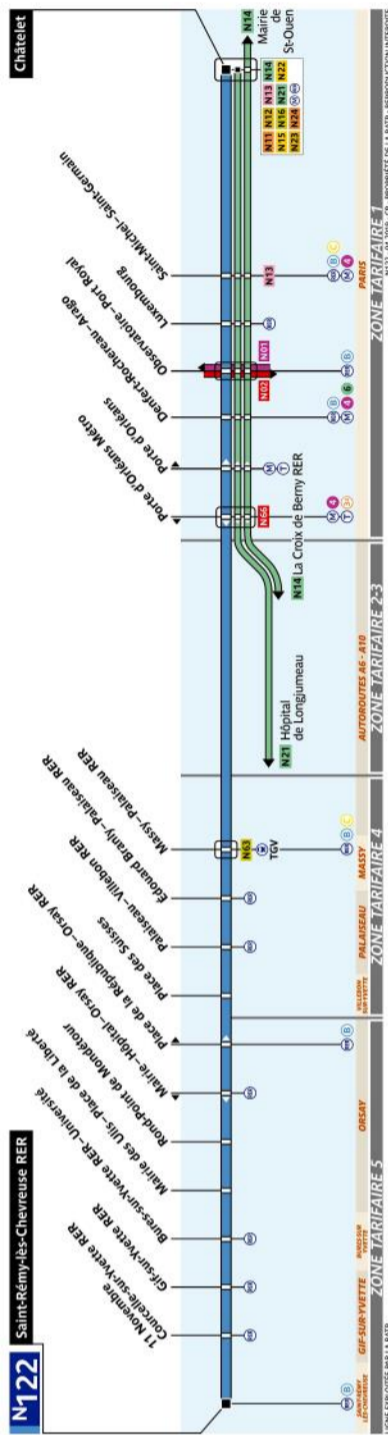

Paris bus timetables

Helping you discover more of Paris EUtouring.com

See more Paris bus routes
EUtouring.com/paris_bus_route_maps.html

Useful French to English translations

Lundi a vendredi - Monday to Friday
 Samedi - Saturday
 Dimanche et fetes - Sunday and holidays
 Premier depart - First departure
 Dernier - Latest departure
 Toute l'annee - All year
 Avant - Before
 Apres - After
 Intervalle entre 2 passages (en minutes)
 Interval between 2 passes (in minutes)

RATP Paris night bus N122 timetables and route map

Chatelet to Saint-Remy-les-Chevreuse RER

N122 Fiche Horaires

Nous nous efforçons de respecter au mieux ces horaires donnés à titre indicatif, en fonction des conditions de circulation.

Direction **Châtelet**

Lundi à Vendredi (Nuits du dimanche soir au vendredi matin)

Lundi à Vendredi (Nuits du dimanche soir au vendredi matin)

Châtelet	Luxembourg	Porte d'Orléans Métro	Massy Palaiseau RER	Mairie Hôpital Orsay RER	Saint Rémy Lès Chevreuse RER
01 10	01 17		01 42		02 29
02 10	02 17	02 26	02 42	02 57	03 29
03 10	03 17	03 26	03 42	03 57	04 29
04 10	04 17	04 26	04 42	04 57	05 29
05 10	05 17	05 26	05 42	05 57	

Saint Rémy Lès Chevreuse RER	Place de la République Orsay RER	Massy Palaiseau RER	Porte d'Orléans	Luxembourg	Châtelet
00 38		01 24	01 39	01 47	01 52
01 38	02 10	02 24	02 39	02 47	02 52
02 38	03 10	03 24	03 39	03 47	03 52
03 38	04 10	04 24	04 39	04 47	04 52
04 38	05 10	05 24	05 39	05 47	05 52