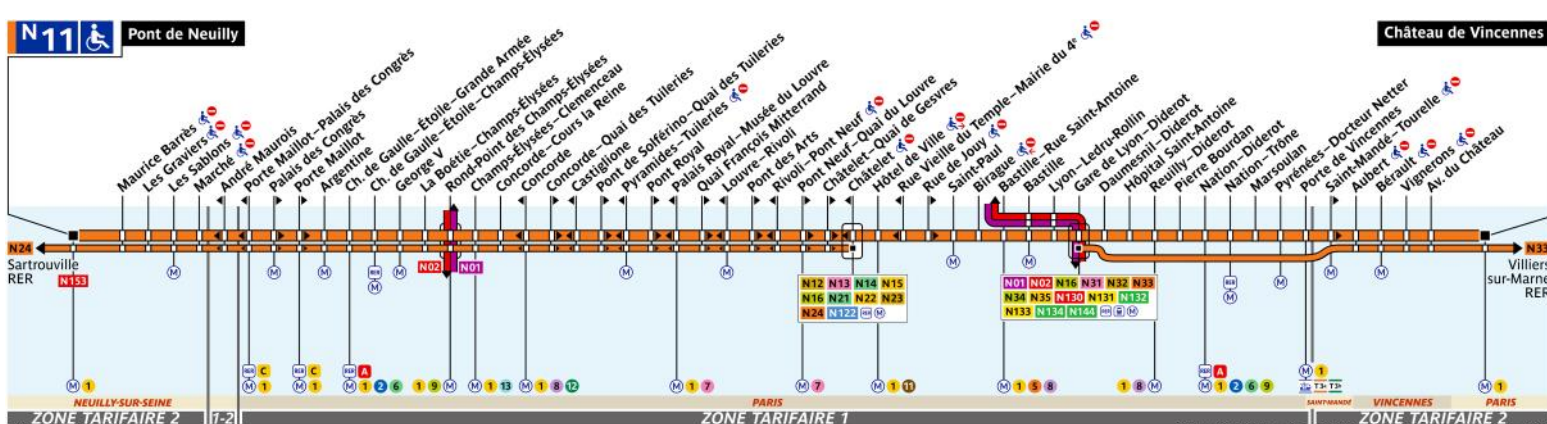

## RATP Paris night bus N11 timetables and route map Pont de Neuilly to Chateau de Vincennes

# N11 Fiche Horaires

Mai 2022

Direction **Château de Vincennes**

**Lundi à Vendredi** (Nuits du dimanche soir au vendredi matin)

Pont de Neuilly Métro	Charles de Gaulle Etoile Champs Élysées	Châtelet	Gare de Lyon
00:40	00:49	00:59	01:19
01:10	01:19	01:29	01:49
<i>Puis un passage toutes les 30 minutes</i>			
04:40	04:49	04:59	05:19
05:10	05:19	05:29	05:49

**Samedi et Dimanche** (Nuits du vendredi au samedi et du samedi au dimanche, ainsi que nuits précédents les jours fériés)

Pont de Neuilly Métro	Charles de Gaulle Etoile Champs Élysées	Châtelet	Gare de Lyon
00:30	00:39	01:06	01:10
00:41	00:50	01:36	01:21
<i>Puis un passage toutes les 10 minutes</i>			
05:09	05:18	05:06	05:49
05:20	05:29	05:36	06:00

Direction **Pont de Neuilly**

**Lundi à Vendredi** (Nuits du dimanche soir au vendredi matin)

Château de Vincennes	Gare de Lyon	Châtelet	Charles de Gaulle Etoile Champs Élysées
00:50	01:08	00:56	01:34
01:20	01:38	01:07	02:04
<i>Puis un passage toutes les 30 minutes</i>			
04:50	05:08	05:35	05:34
05:20	05:38	05:46	06:04