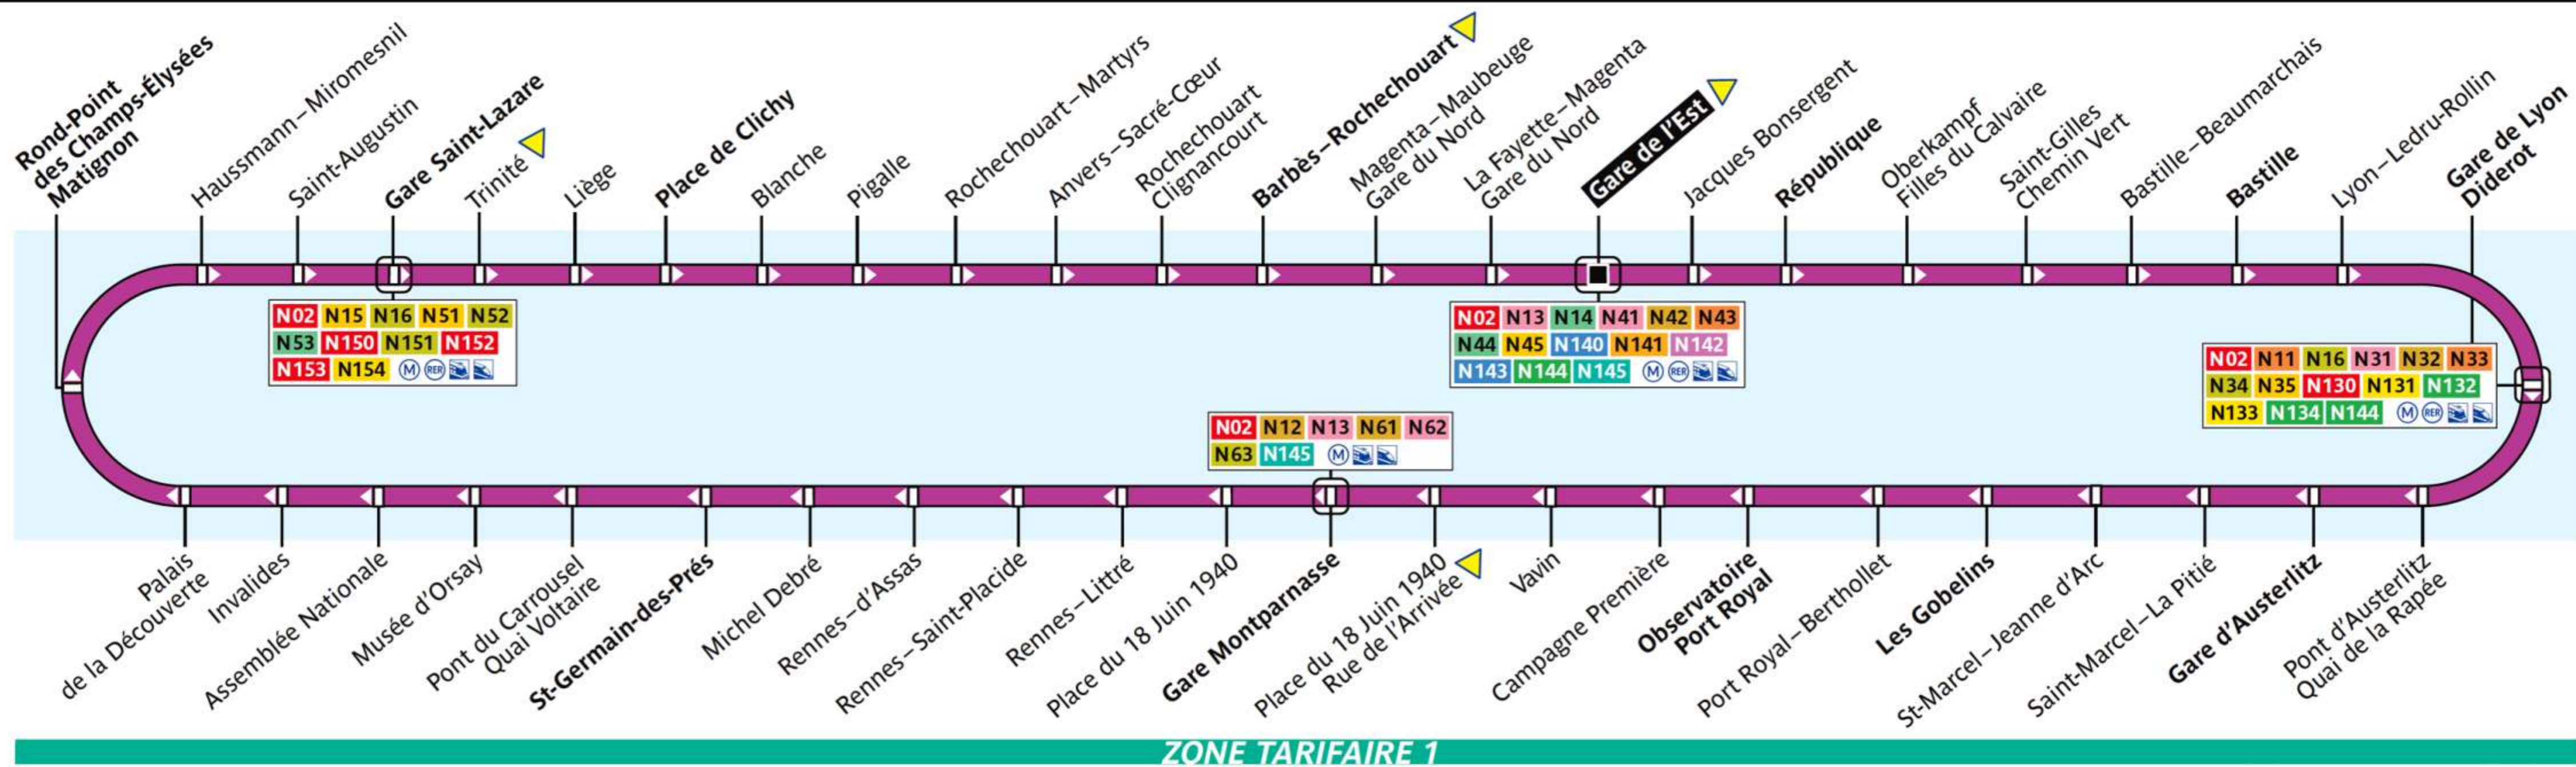

# N01

CIRCULAIRE INTÉRIEURE

## Paris Night Bus N01

Via - [EUtouring.com](http://EUtouring.com)  
Reproduced with Permission

ZONE TARIFAIRE 1