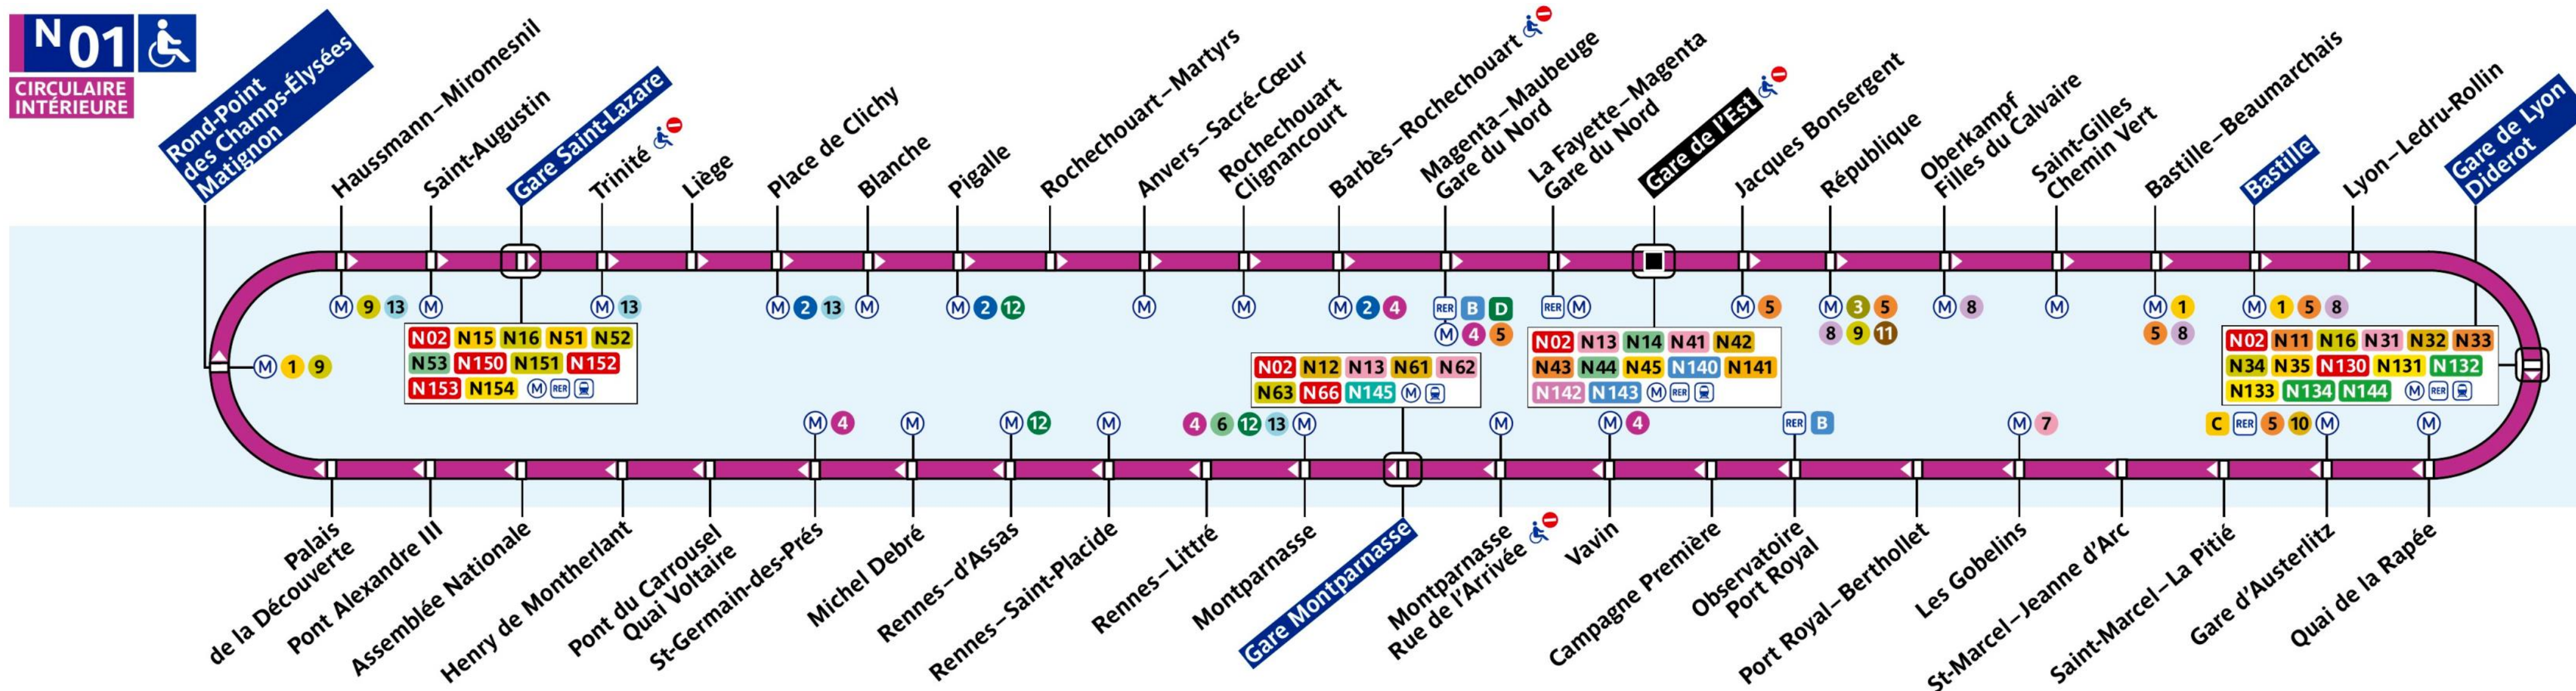

RATP Noctilien Paris night bus N01 line

Gare de l'Est Circular bus route map with stops and transport connections

Via - EUtouring.com
Reproduced with Permission
discovering more of Paris France

N01

Paris Public Transport

N01 

CIRCULAIRE INTERIEURE

[Paris Transport Systems](#)

Related transport maps

-  [Paris Metro Maps](#)
-  [RER train lines](#)
-  [Paris buses](#)
-  [Tramway lines](#)
-  [CDG Airport shuttle services](#)
-  [Orly Airport shuttle services](#)

LIGNE EXPLOITÉE PAR LA RATP

ZONE TARIFAIRE 1

N01 - 10.2020 - ERA - PROPRIÉTÉ DE LA RATP - REPRODUCTION INTERDITE