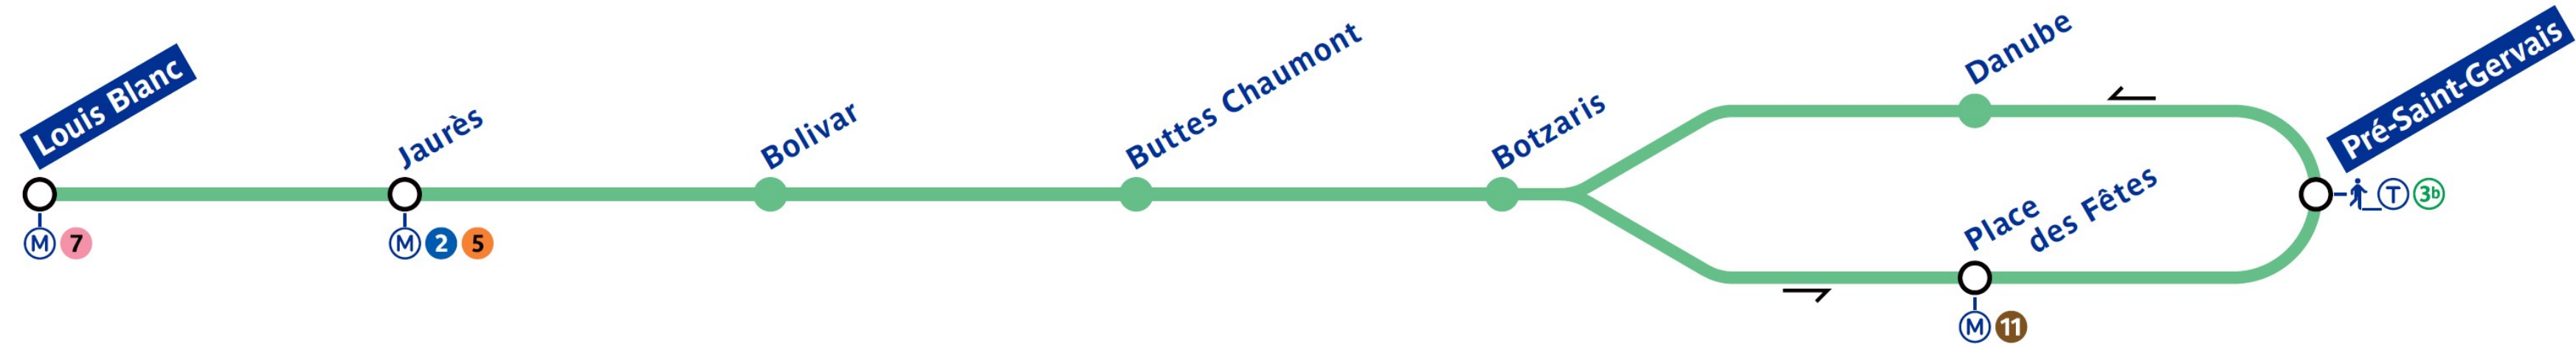

Paris Metro Line 7 Bis Via - EUtouring.com - Reproduced with Permission

- | | | | |
|--|---|--|--|
| <ul style="list-style-type: none"> M 1 La Défense
Ch. de Vincennes 2 Pte Dauphine
Nation 3 Levallois
Gallieni 3bis Pte des Lilas
Gambetta 4 Pte de Clignancourt
Montrouge 5 Bobigny
Placé d'Italie 6 Étoile
Nation | <ul style="list-style-type: none"> M 7 La Courneuve
Ivry • Villejuif 7bis Louis Blanc
Pré-Saint-Gervais 8 Balard
Créteil 9 Pont de Sèvres
Montreuil 10 Boulogne
Gare d'Austerlitz 11 Châtelet
Mairie des Lilas 12 Aubervilliers
Mairie d'Issy | <ul style="list-style-type: none"> M 13 Asnières – Gennevilliers
Saint-Denis • Châtillon 14 Saint-Lazare
Bibliothèque T 1 Asnières–Gennevilliers
Noisy-le-Sec 2 Pont de Bezons
Pte de Versailles 3a Pont du Garigliano
Pte de Vincennes 3b Pte de Vincennes
Pte de la Chapelle | <ul style="list-style-type: none"> RER A St-Germain-en-Laye • Poissy
Cergy • Boissy-St-Léger
Marne-la-Vallée <small>Paris Disneyland</small> B Aéroport Ch. de Gaulle <small>CDG</small>
Mitry – Claye
Robinson • Antony <small>Orly</small>
St-Rémy-lès-Chevreuse C Pontoise • Versailles–Château
Versailles–Chantiers
St-Quentin • Massy–Palaiseau
Dourdan • St-Martin-d'Étampes D Orry-la-Ville
Melun
Malesherbes E Haussmann–Saint-Lazare
Chelles–Gournay
Tournan |
|--|---|--|--|