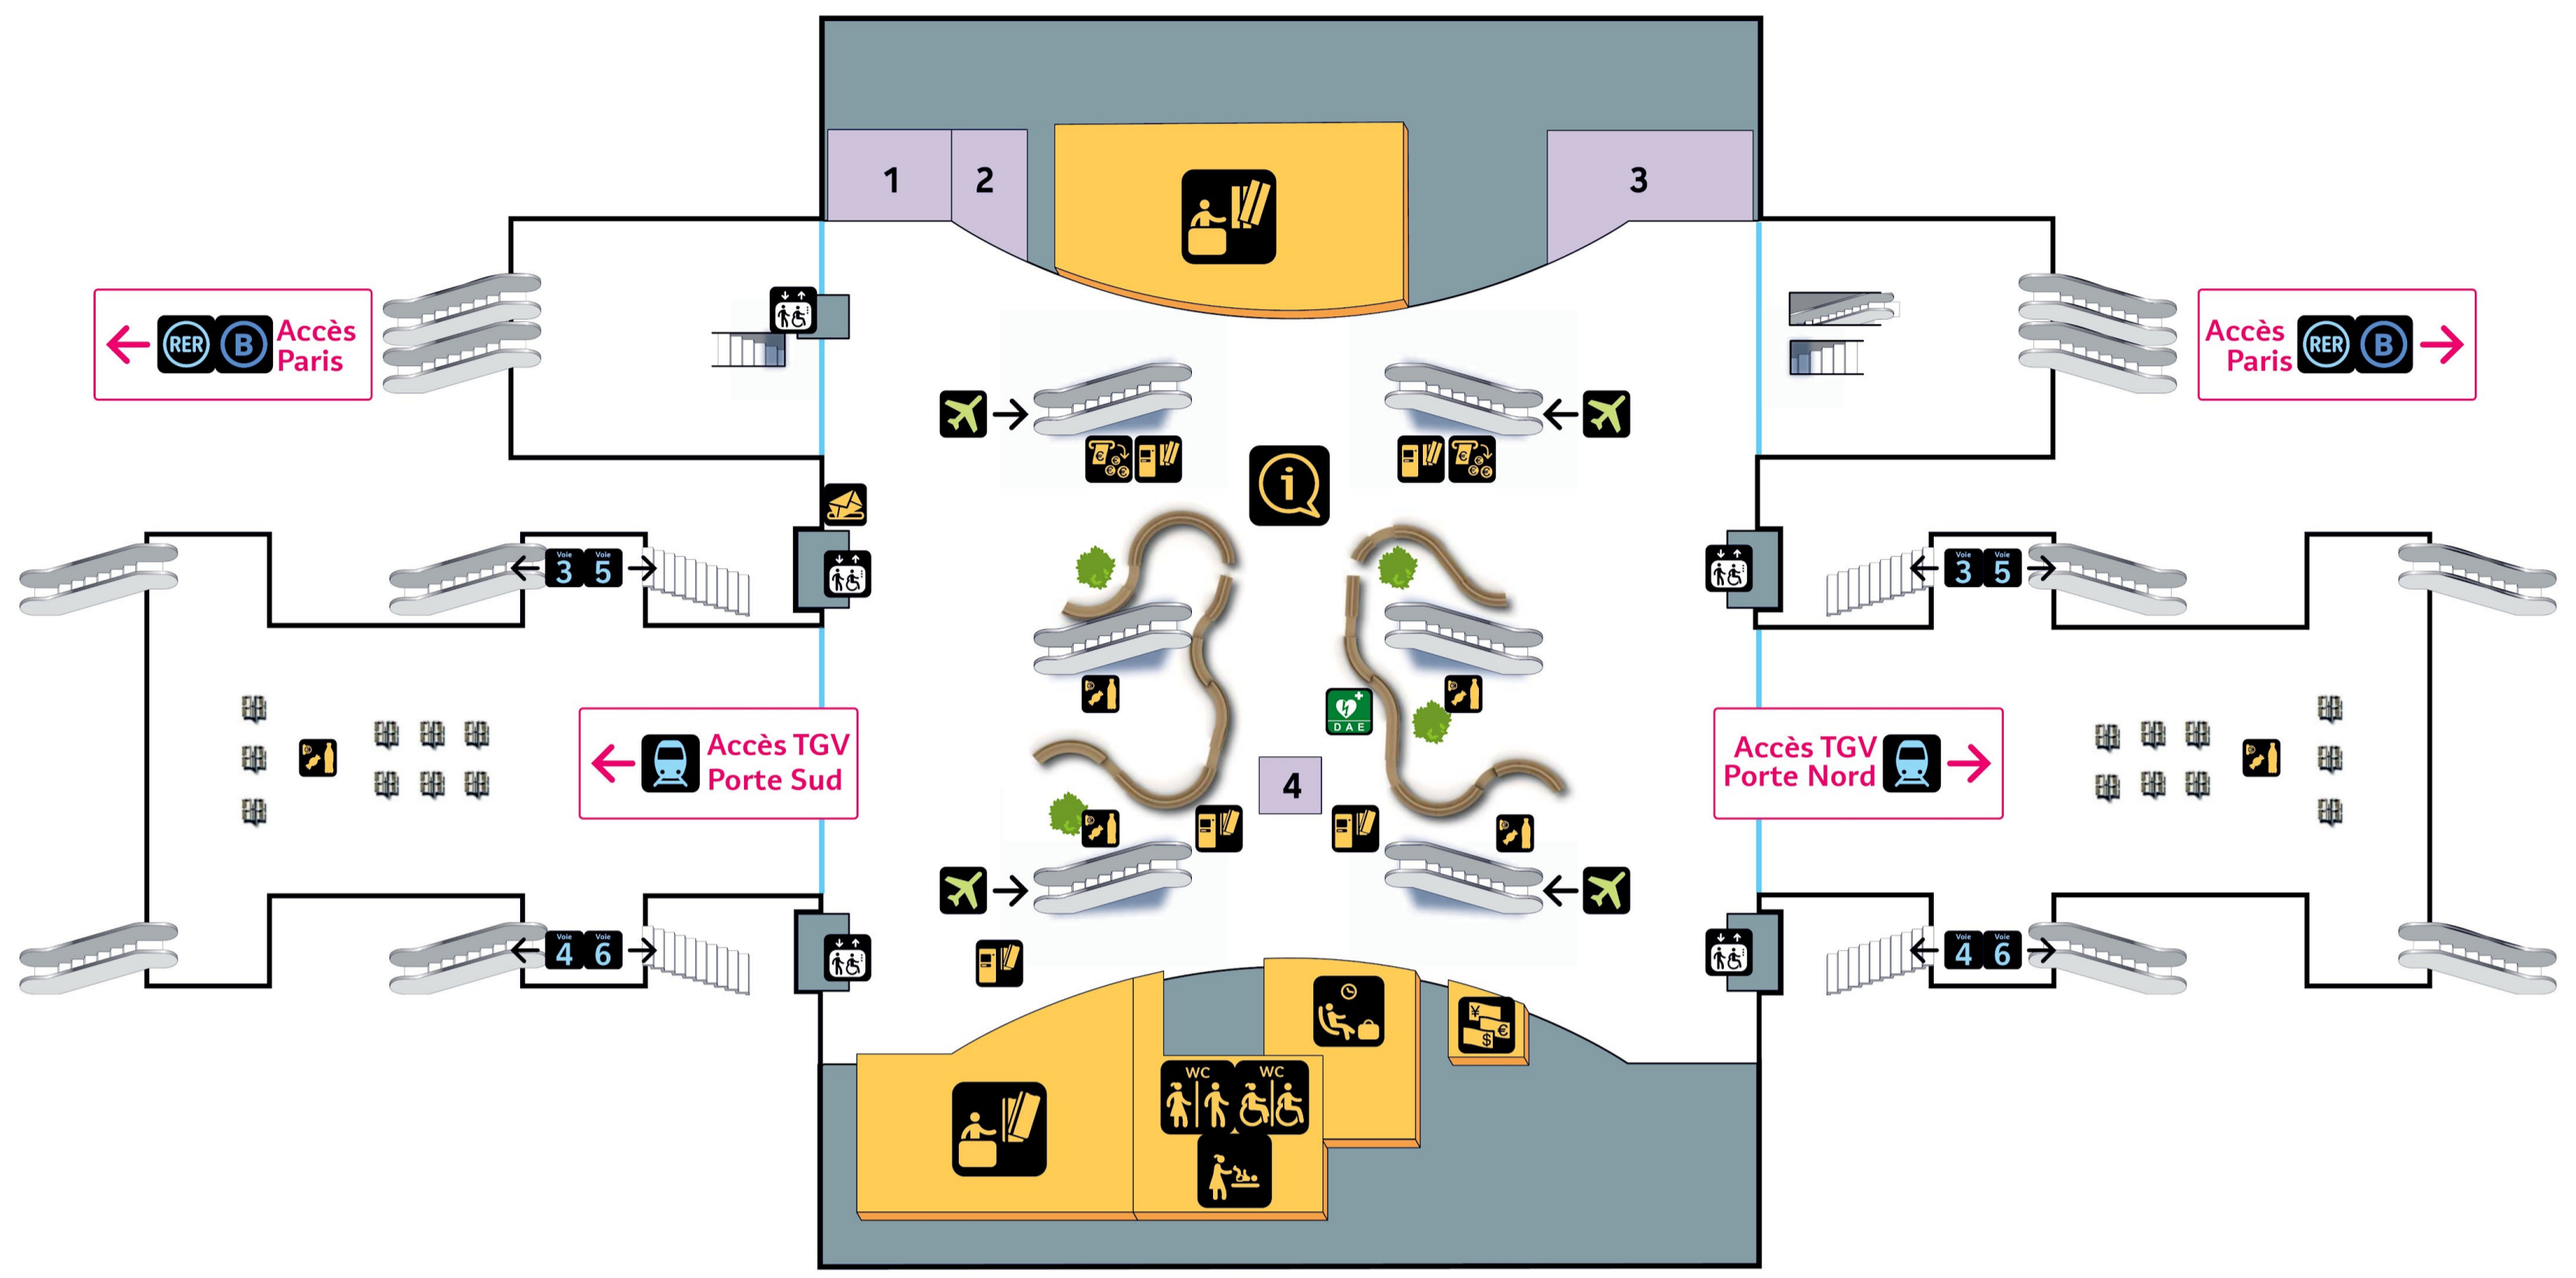

CDG 2 TGV train station

SERVICES

	Billetterie SNCF Grandes lignes Mainlines tickets Billetes largo recorrido	Niveau 2
	Billetterie SNCF Paris, Île-de-France Paris & suburban tickets Billetes cercanías	Niveau 2
	Information Information Información	Niveau 2
	Toilettes Toilets Aseos	Niveau 2
	Billetterie automatique Grandes Lignes Ticket machine for mainline services Maquina de venta de billetes automática largo recorrido	Niveau 2
	Billetterie automatique Paris, Île-de-France Paris, Île-de-France ticket machine Maquina de venta de billetes automática cercanías	Niveau 2
	Boîte aux lettres Post Box Buzones	Niveau 2
	Change bébé Baby-changing facilities Cambia bebe	Niveau 2
	Défibrillateur Defibrillator Desfibrilador	Niveau 2
	Distributeur de friandises et de boissons Vending machine Maquina expendedora bebidas y golosinas	Niveau 2
	Espace détente Waiting room Sala de espera	Niveau 2
	Monnaieur Money changer Maquina de cambio	Niveau 2
	Retrait d'argent Cash machine Cajero automático	Niveau 4

NIVEAU 2

TRANSPORTS

	Arrêt minute Drop-off area Parada rápida	Niveau 5
	Taxis	Niveau 5
TRANSPORTS EN COMMUN AU DÉPART DE LA GARE		
	RER Aéroport Charles de Gaulle 2 TGV Paris Robinson Saint-Rémy lès Chevreuses	Niveau 1
	BUS	Niveau 5
	350 Paris - Gare de l'Est Roissypôle	
	351 Paris - Gare de Lyon Roissypôle	
	BUS DE NUIT	Niveau 5
	N140 Gare de l'Est Aulnay Aéroport CDG T3	
	N143 Gare de l'Est Aéroport CDG T3	
	NAVETTE	Niveau 5
	Navette hôtel Shuttle hotels Lanzadera hoteles	
	N1 Navette Terminal 2A à 2F Shuttle Terminal 2A to 2F Lanzadera aeropuerto Terminal 2A a 2F	

COMMERCES

BOUTIQUES DE LA GARE		
2	Air & Rail	Niveau 2
1	Relay	Niveau 2
RESTAURATION EN GARE		
3	Class'Croute	Niveau 2
4	Class'Croute café	Niveau 2

INFO+

Pour retrouver toutes les informations sur votre mobile, flashez ce code avec votre téléphone portable ou connectez vous sur le site : <http://sn.cf/cdg2tgv>