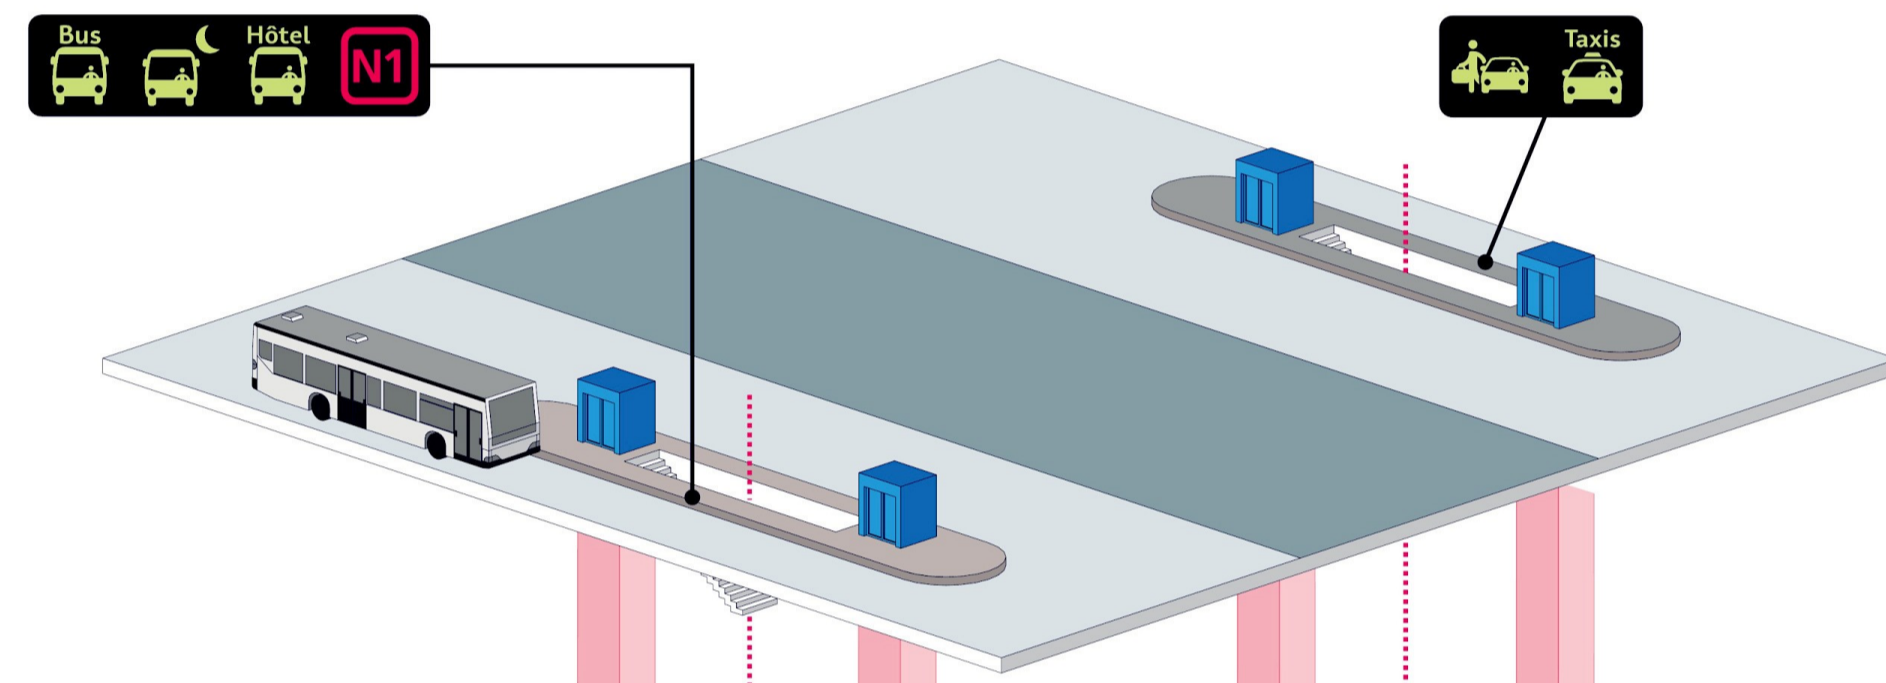

NIVEAU 5 ACCÈS ROUTIER