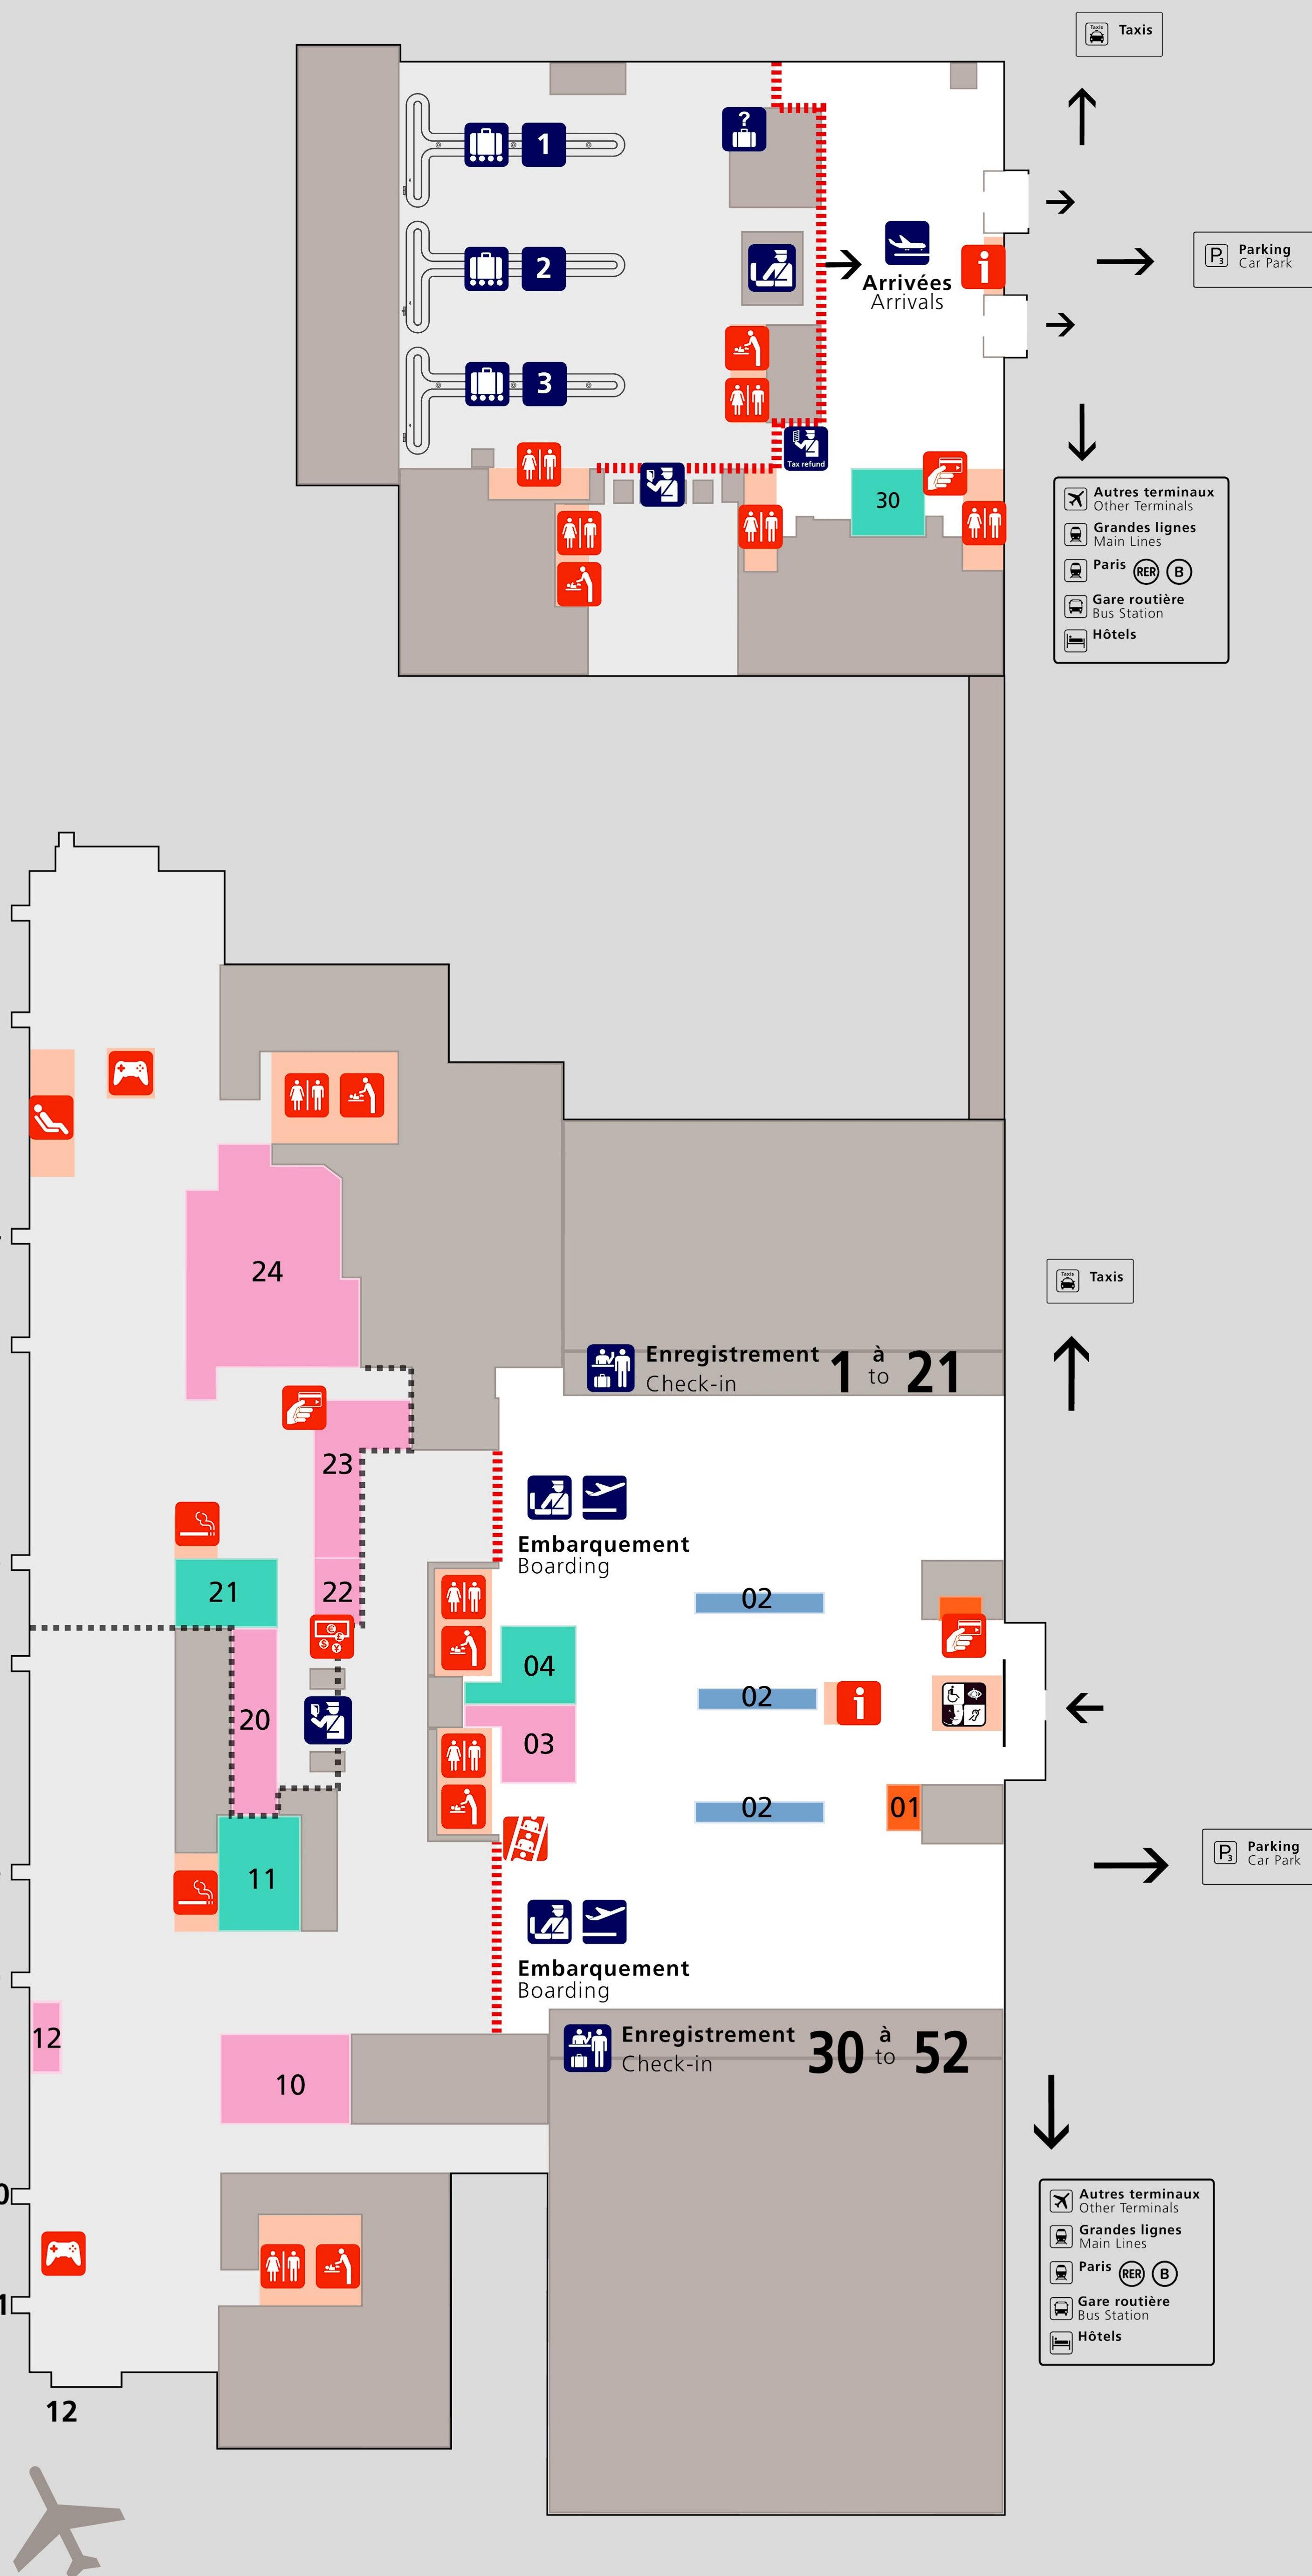

- **zone publique**
  Landside
- **zone sous douane**
  Airside
- **Police aux frontières**
  Border Police
- **Bagages**
  Baggage Claim
- **Douane**
  French Custom
- **Service bagages**
  Baggage Services
- **Détaxe**
  Tax Refund

Services

- **Change**
  Foreign Exchange
- **Espace fumeurs**
  Smoking Area
- **Cabine photo**
  Photo Booth
- **Espace jeux**
  Video Games Corner
- **Distributeur de billets**
  Cash Dispenser
- **Information**
- **Espace bébé**
  Babycare
- **Toilettes**
  Toilets
- **Espace détente**
  Rest Area
- **01 Safe Bag (service payant)**

Services compagnies Airline Services

Comptoirs Counters

Agents de voyages Tour Operators	02

Bars et restaurants Bars and Restaurants

Brioche Dorée	30
Paul	04
Prêt à Manger	11* 21*

Commerces Shops

Alcools - Beauté - Gastronomie - Tabac Alcohol - Cosmetics - Gourmet food - Tobacco	
Buy Paris Duty Free	10* 24*
Divertissement - Presse - Multimédia Entertainment - Press - Multimedia	
Relay	03 - 12* 20*
Luxe - Mode - Accessoires Luxury - Fashion - Accessories	
Buy Paris Collection	23*
Longchamp	22*

* Situé en zone réservée
Restricted Area Shop

- Paris Metro Maps
- Orly Airports shuttle services
- CDG Airport shuttle services
- RER train lines
- Paris tramway lines
- Paris buses