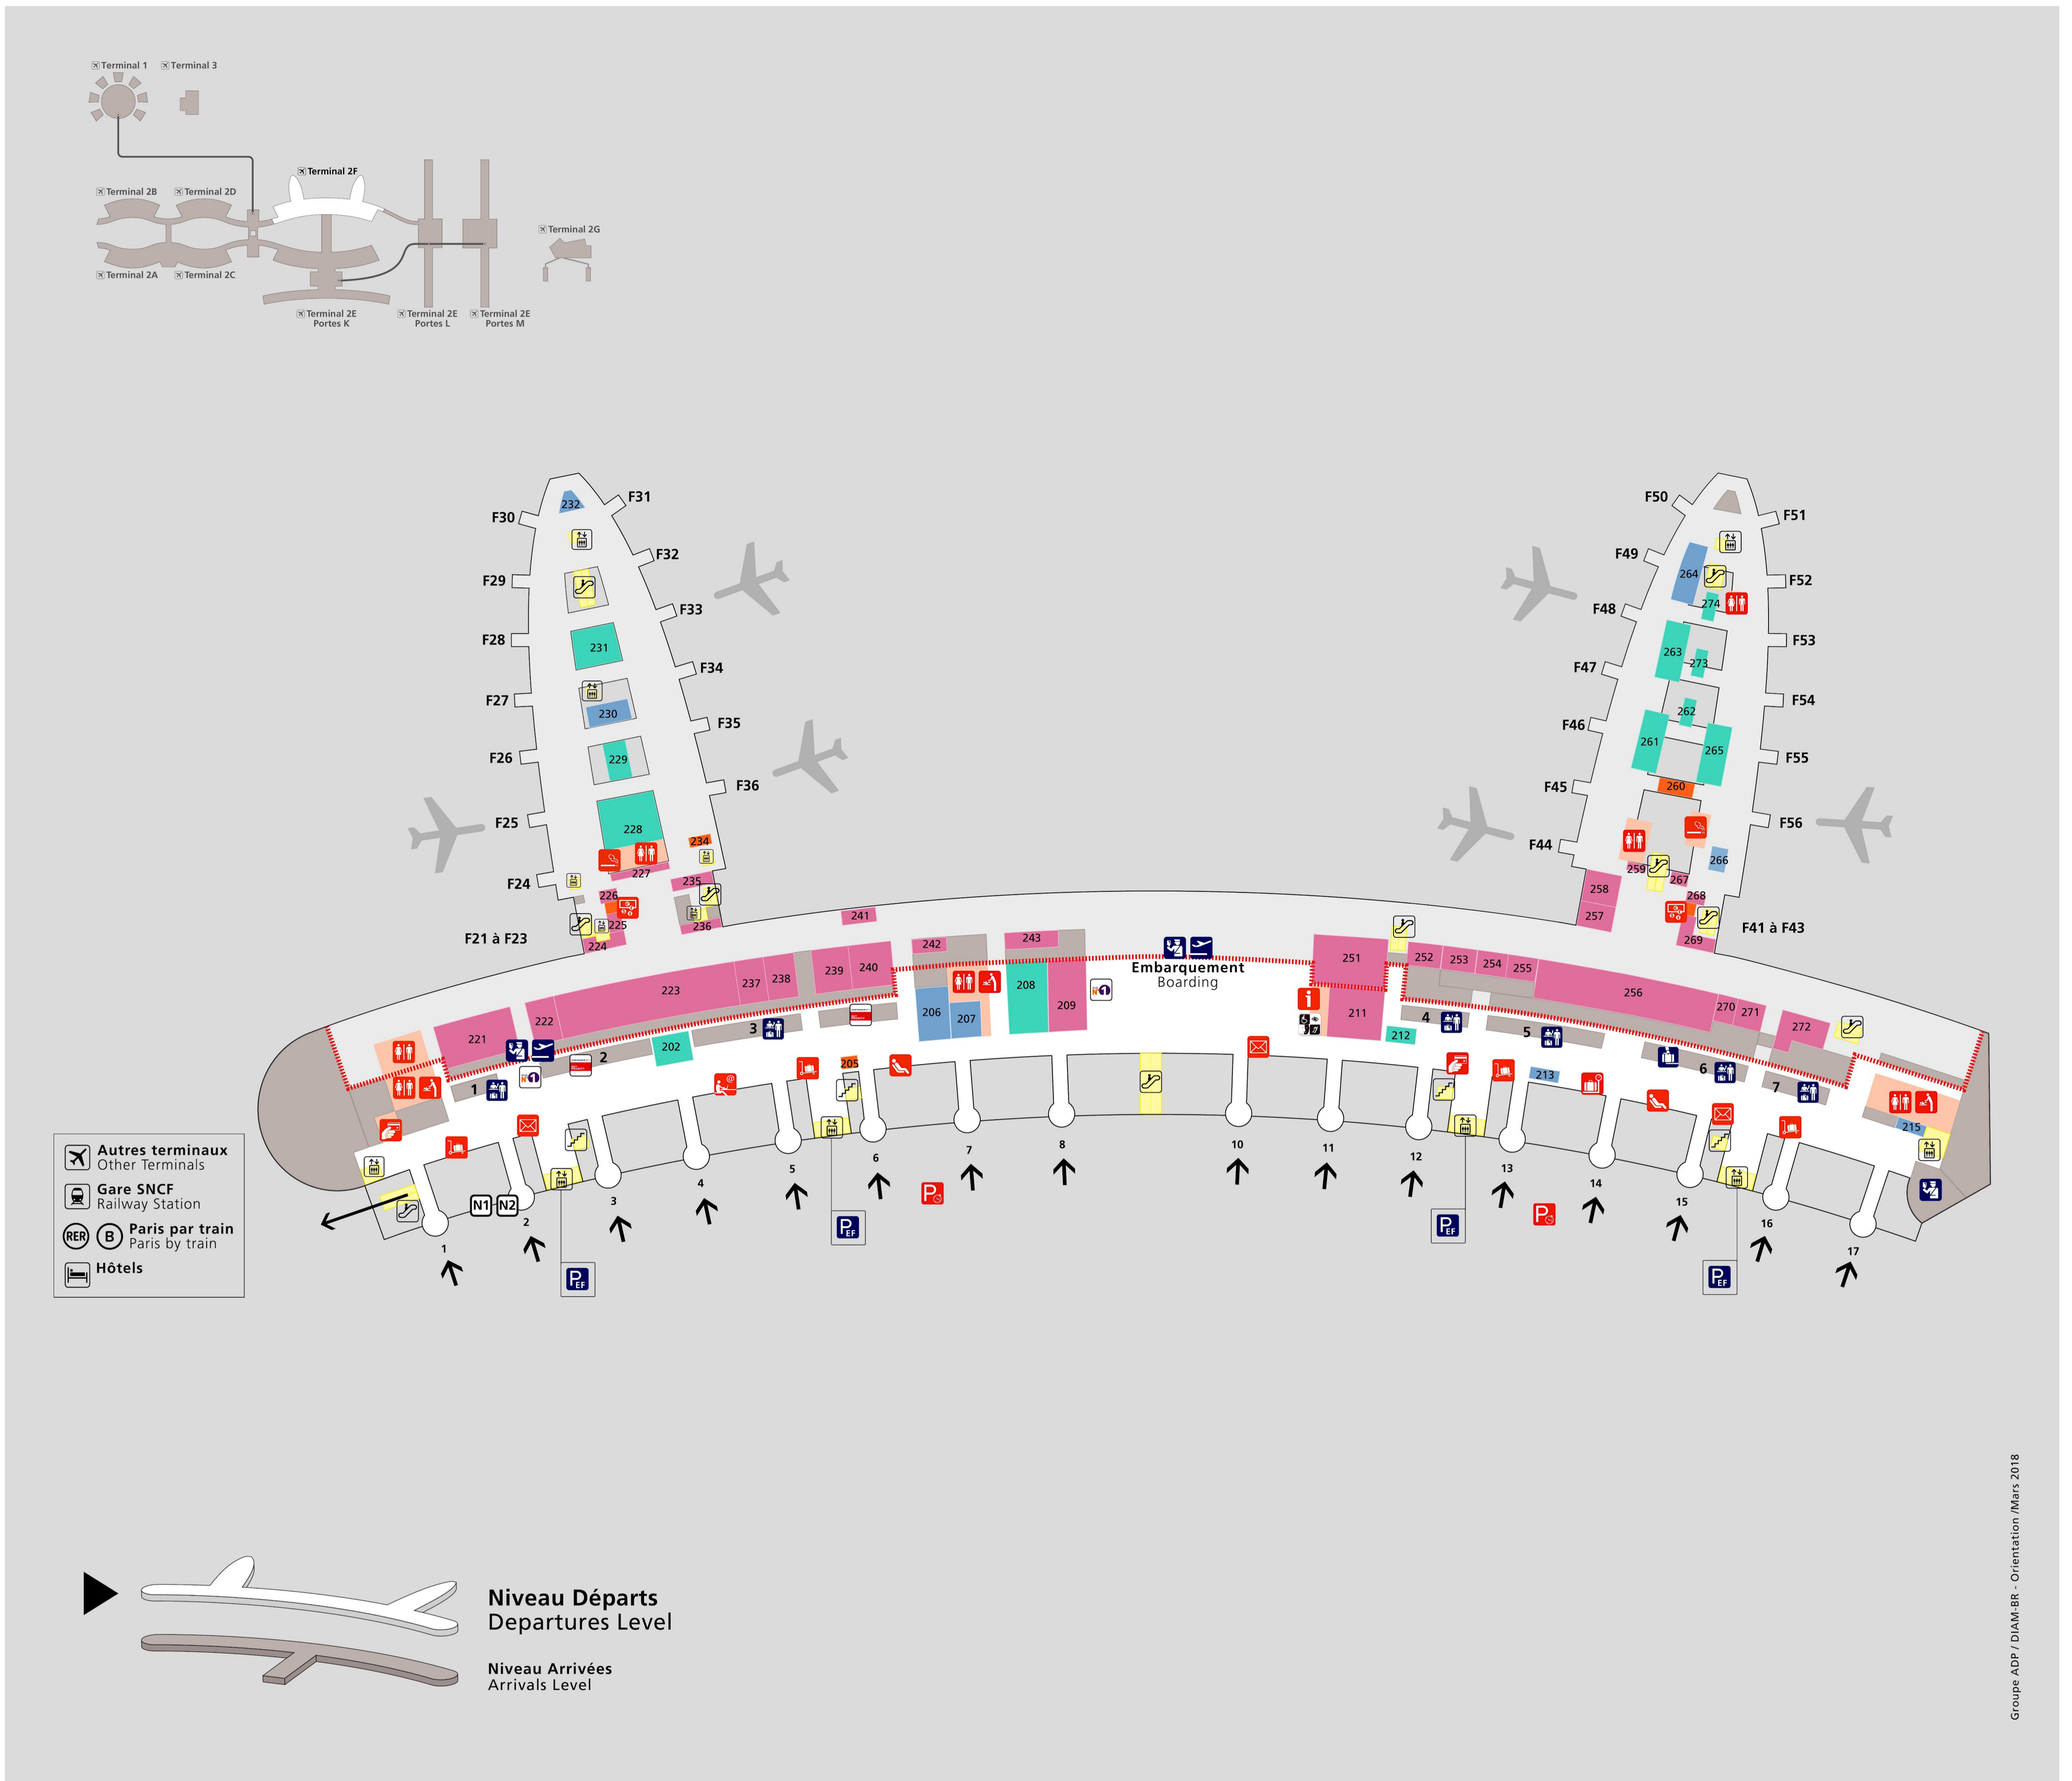

* Situé en zone réservée
Located in restricted area

- Paris Metro Maps
- Only Airports shuttle services
- CDG Airport shuttle services
- RER train lines
- Paris tramway lines
- Paris buses

CDG Terminal 2F

departures level

Groupe ADP / DIAM-RR - Orientation / Mars 2018

Services

- zone publique
Public Area
- zone sous douane
Restricted Area
- Enregistrement
Check-in
- Navettes aéroport
Shuttle Buses
- Parking
Car Park
- Taxis

- Boite aux lettres
Mailbox
- Change
Foreign Exchange
- Dépose minute
Cash Dispenser
- Distributeur de billets
Cash Dispenser
- Espace bébé
Babycare
- Espace détente
Rest Area
- Espace fumeurs
Smoking Area
- Espace PHMR
PHMR Area
- Espace travail
Workstation
- Information
- Pèse-bagages
Baggage Scale
- Toilettes
Toilets
- Safe Bag (payant)
- Be Relax (payant) *

Bars et restaurants Bars and Restaurants

	Niveau Départs Departures Level	Autres niveaux Other Levels
Bellota Bellota	273*	-
Brioche Dorée	-	Niveau arrivées
Caviar House & Prunier Seafood	262*	-
Ekki	228*	-
French Taste by Guy Martin	261*	-
Ladurée	208	-
Maison Pradier	202	-
Naked	229	-
Paul	231* 274*	-
Starbucks Coffee	212 - 265*	-
Yo Sushi	263*	-