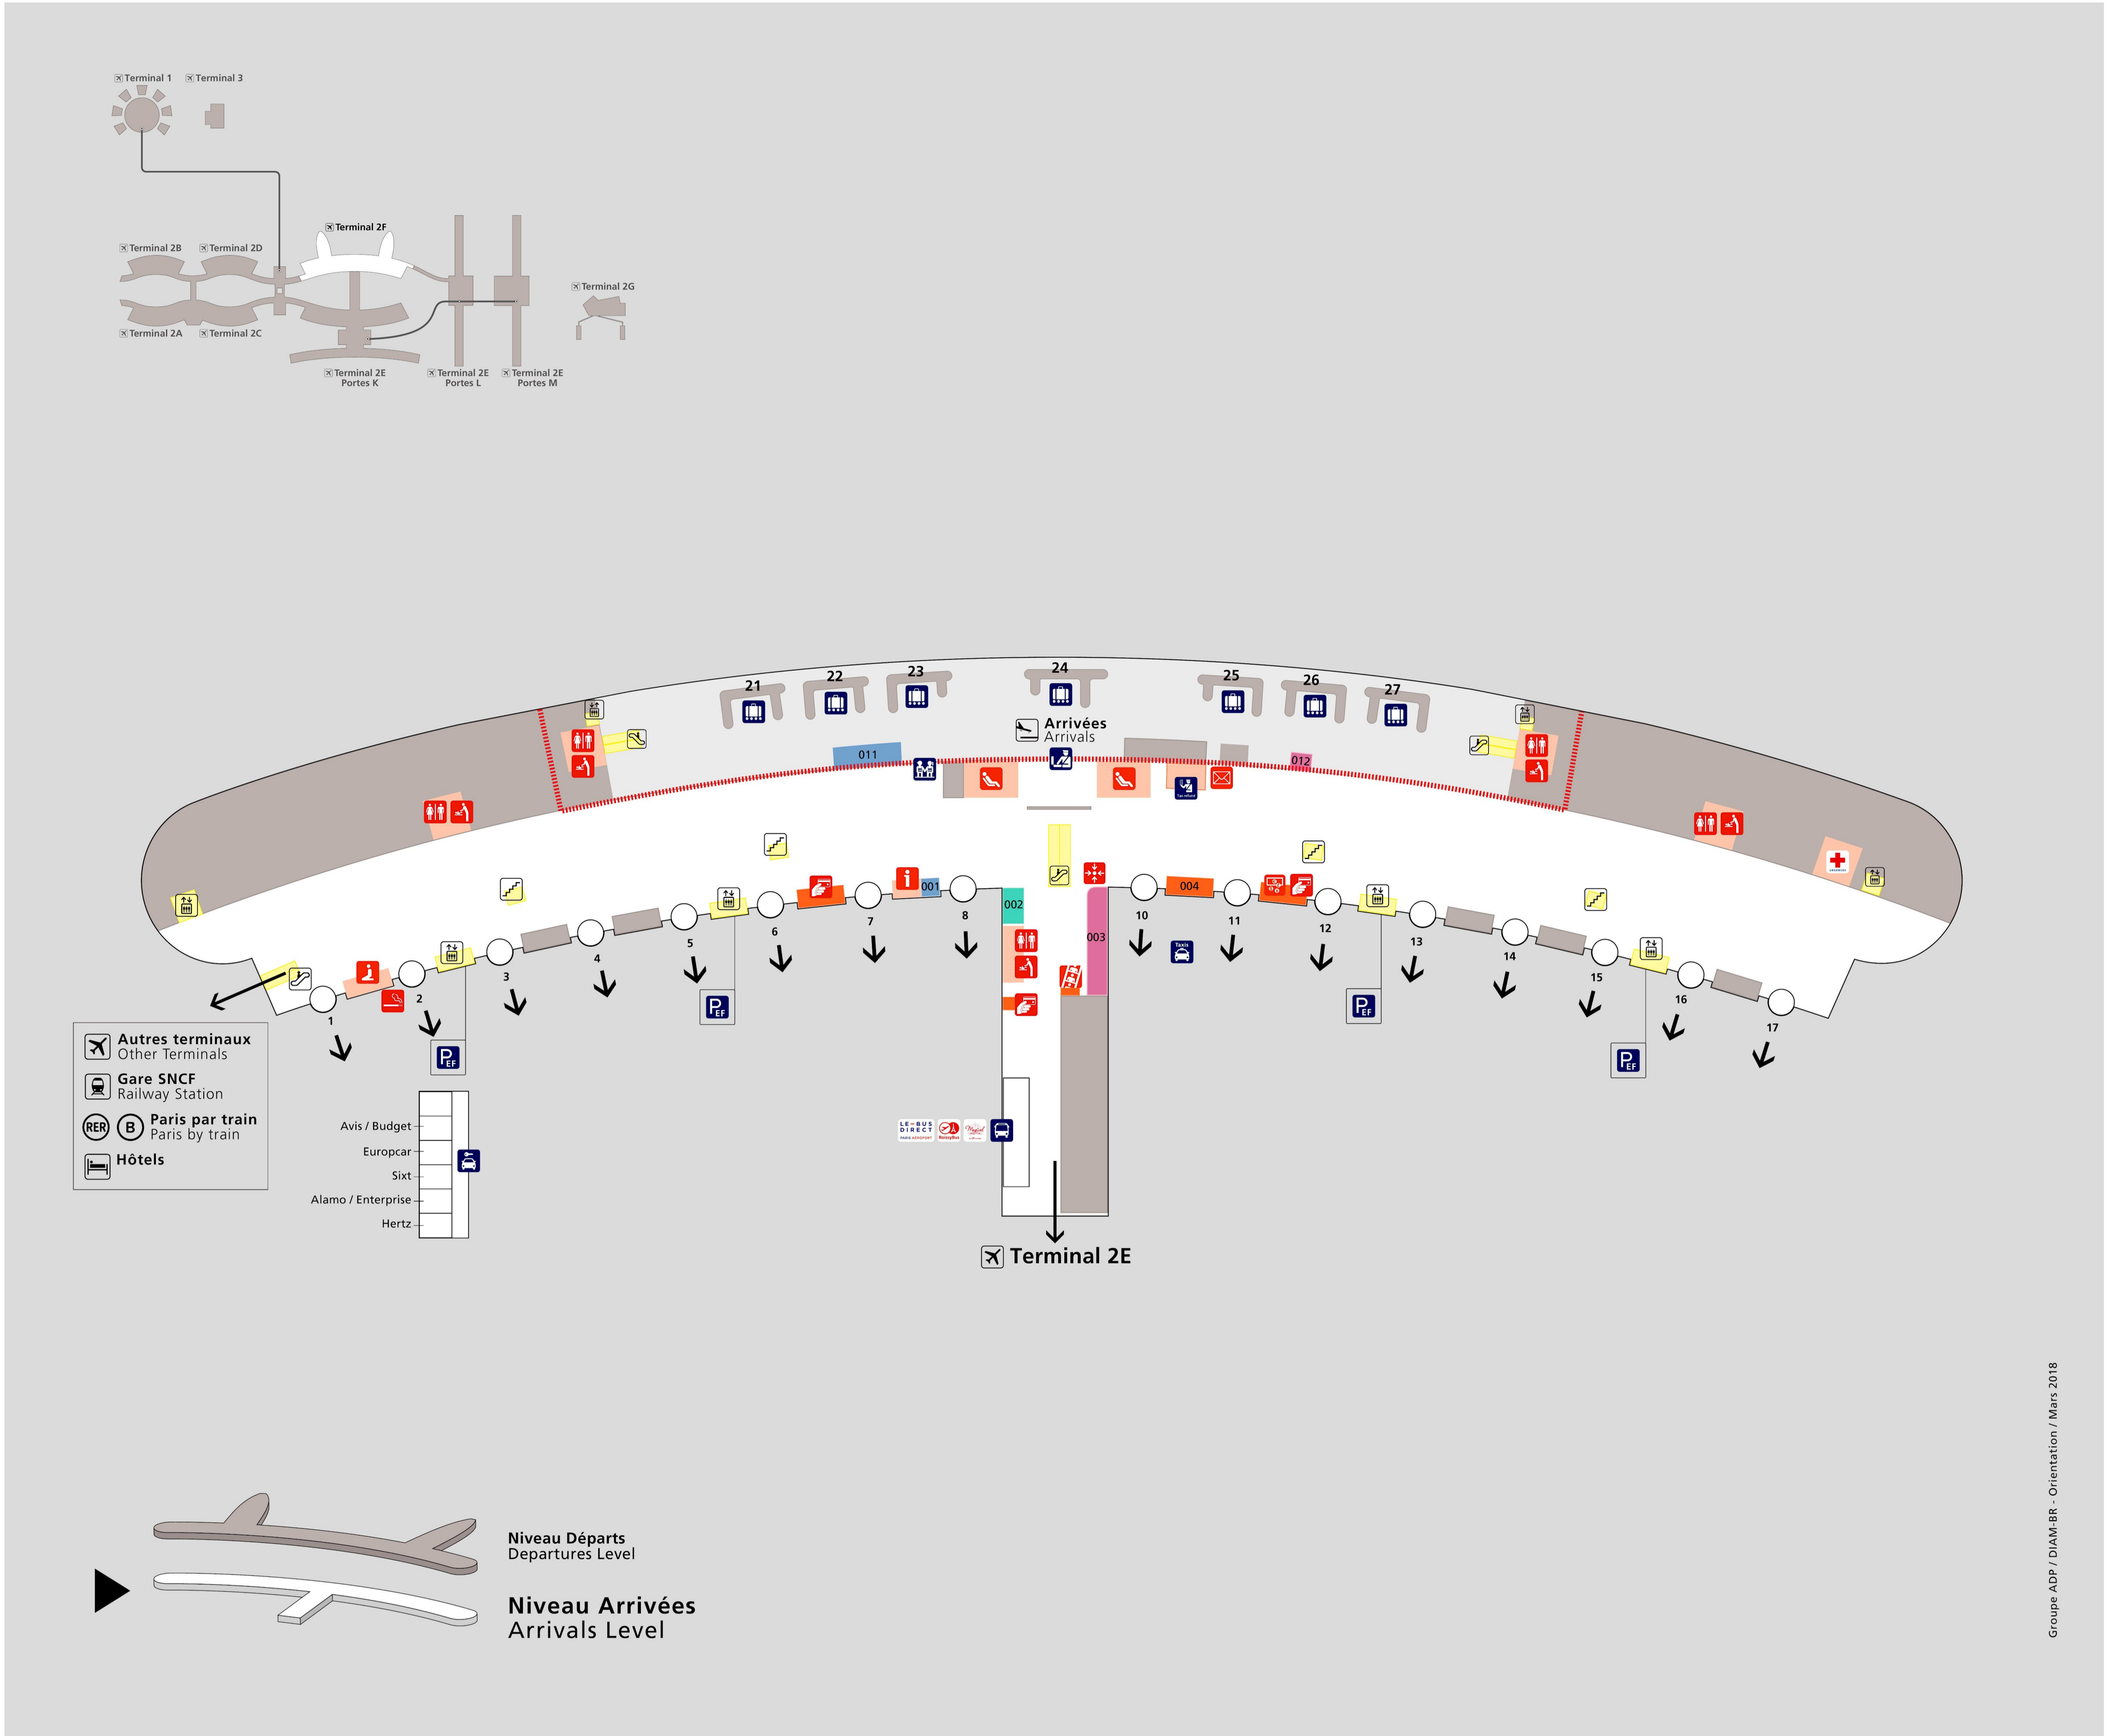

CDG Terminal 2F

arrivals level

Groupe ADP / DIAM-BR - Orientation / Mars 2018

Services	Services compagnies Airline Services	Bars et restaurants Bars and Restaurants	Commerces Shops
- Boîte aux lettres Mailbox - Change Foreign Exchange - Distributeur de billets Cash Dispenser - Espace bébé Babycare - Espace détente Rest Area - Espace fumeurs Smoking Area - Espace recueillement Meditation Area - Information - Premiers soins First Aid - Point de rencontre Meeting Point - Service bagages Baggage Enquiries - Toilettes Toilets - Cabine photo Photo Booth - Espace PHMR PMR Area - Dépose minute - Espace tourisme Tourism Information Point	<table border="1"> <thead> <tr> <th></th> <th>Niveau Arrivées Arrivals Level</th> <th>Autres niveaux Other Levels</th> </tr> </thead> <tbody> <tr> <td>Salons Lounges</td> <td></td> <td></td> </tr> <tr> <td>Air France</td> <td>-</td> <td>Niveau départs*</td> </tr> <tr> <td>Comptoirs Counters</td> <td></td> <td></td> </tr> <tr> <td>Air France</td> <td>-</td> <td>Niveau départs</td> </tr> <tr> <td>Air Europa</td> <td>-</td> <td>Niveau départs</td> </tr> <tr> <td>Alitalia</td> <td>-</td> <td>Niveau départs</td> </tr> <tr> <td>Services</td> <td></td> <td></td> </tr> <tr> <td>Espace carte Air France Air France Frequent Flyer</td> <td>-</td> <td>Niveau départs</td> </tr> <tr> <td>Services clients Air France Air France Customer Service</td> <td>001</td> <td>Niveau départs</td> </tr> <tr> <td>Service bagages Air France Air France Baggage Enquiries</td> <td>011*</td> <td>Niveau départs*</td> </tr> </tbody> </table>	<table border="1"> <thead> <tr> <th></th> <th>Niveau Arrivées Arrivals Level</th> <th>Autres niveaux Other Levels</th> </tr> </thead> <tbody> <tr> <td>Bellota Bellota</td> <td>-</td> <td>Niveau départs*</td> </tr> <tr> <td>Brioche Dorée</td> <td>002</td> <td>Niveau départs</td> </tr> <tr> <td>Caviar House & Prunier Seafood</td> <td>-</td> <td>Niveau départs*</td> </tr> <tr> <td>Exki</td> <td>-</td> <td>Niveau départs*</td> </tr> <tr> <td>Brasserie Flo</td> <td>-</td> <td>Niveau départs*</td> </tr> <tr> <td>Ladurée</td> <td>-</td> <td>Niveau départs</td> </tr> <tr> <td>Maison Pradier</td> <td>-</td> <td>Niveau départs</td> </tr> <tr> <td>Naked</td> <td>-</td> <td>Niveau départs*</td> </tr> <tr> <td>Paul</td> <td>-</td> <td>Niveau départs*</td> </tr> <tr> <td>Starbucks Coffee</td> <td>-</td> <td>Niveau départs*</td> </tr> <tr> <td>Yo Sushi</td> <td>-</td> <td>Niveau départs*</td> </tr> </tbody> </table>	<table border="1"> <thead> <tr> <th></th> <th>Niveau Arrivées Arrivals Level</th> <th>Autres niveaux Other Levels</th> </tr> </thead> <tbody> <tr> <td>Alcools - Beauté - Gastronomie - Tabac Alcohol - Cosmetics - Gourmet food - Tobacco</td> <td></td> <td></td> </tr> <tr> <td>Buy Paris Duty Free</td> <td>012*</td> <td>Niveau départs*</td> </tr> <tr> <td>Kérastase</td> <td>-</td> <td>Niveau départs*</td> </tr> <tr> <td>Kusmi Tea</td> <td>-</td> <td>Niveau départs</td> </tr> <tr> <td>Ladurée</td> <td>-</td> <td>Niveau départs*</td> </tr> <tr> <td>La Maison du Chocolat</td> <td>-</td> <td>Niveau départs*</td> </tr> <tr> <td>Nespresso</td> <td>-</td> <td>Niveau départs</td> </tr> <tr> <td>Petrossian</td> <td>-</td> <td>Niveau départs*</td> </tr> <tr> <td>Divertissement - Presse - Multimédia Entertainment - Press - Multimedia</td> <td></td> <td></td> </tr> <tr> <td>Air de Paris</td> <td>-</td> <td>Niveau départs*</td> </tr> <tr> <td>Fnac</td> <td>-</td> <td>Niveau départs*</td> </tr> <tr> <td>Relay</td> <td>-</td> <td>Niveau départs</td> </tr> <tr> <td>Luxe - Mode - Accessoires Luxury - Fashion - Accessories</td> <td></td> <td></td> </tr> <tr> <td>Buy Paris Collection</td> <td>-</td> <td>Niveau départs*</td> </tr> <tr> <td>Burberry</td> <td>-</td> <td>Niveau départs*</td> </tr> <tr> <td>Hermès</td> <td>-</td> <td>Niveau départs*</td> </tr> <tr> <td>Hugo Boss</td> <td>-</td> <td>Niveau départs*</td> </tr> <tr> <td>Longchamp</td> <td>-</td> <td>Niveau départs*</td> </tr> <tr> <td>Michael Kors</td> <td>-</td> <td>Niveau départs*</td> </tr> <tr> <td>Montblanc</td> <td>-</td> <td>Niveau départs*</td> </tr> <tr> <td>Pandora</td> <td>-</td> <td>Niveau départs*</td> </tr> <tr> <td>Royal Quartz</td> <td>-</td> <td>Niveau départs*</td> </tr> <tr> <td>Solaris</td> <td>-</td> <td>Niveau départs*</td> </tr> <tr> <td>Swarovski</td> <td>-</td> <td>Niveau départs*</td> </tr> <tr> <td>Victoria's Secret</td> <td>-</td> <td>Niveau départs*</td> </tr> <tr> <td>Santé - Détente - Supérette Health - Relaxation - Mini-market</td> <td></td> <td></td> </tr> <tr> <td>Marks & Spencer</td> <td>003</td> <td>-</td> </tr> <tr> <td>Travel & Co</td> <td>-</td> <td>Niveau départs*</td> </tr> </tbody> </table>

- Paris Metro Maps
- Only Airports shuttle services
- CDG Airport shuttle services
- RER train lines
- Paris tramway lines
- Paris buses