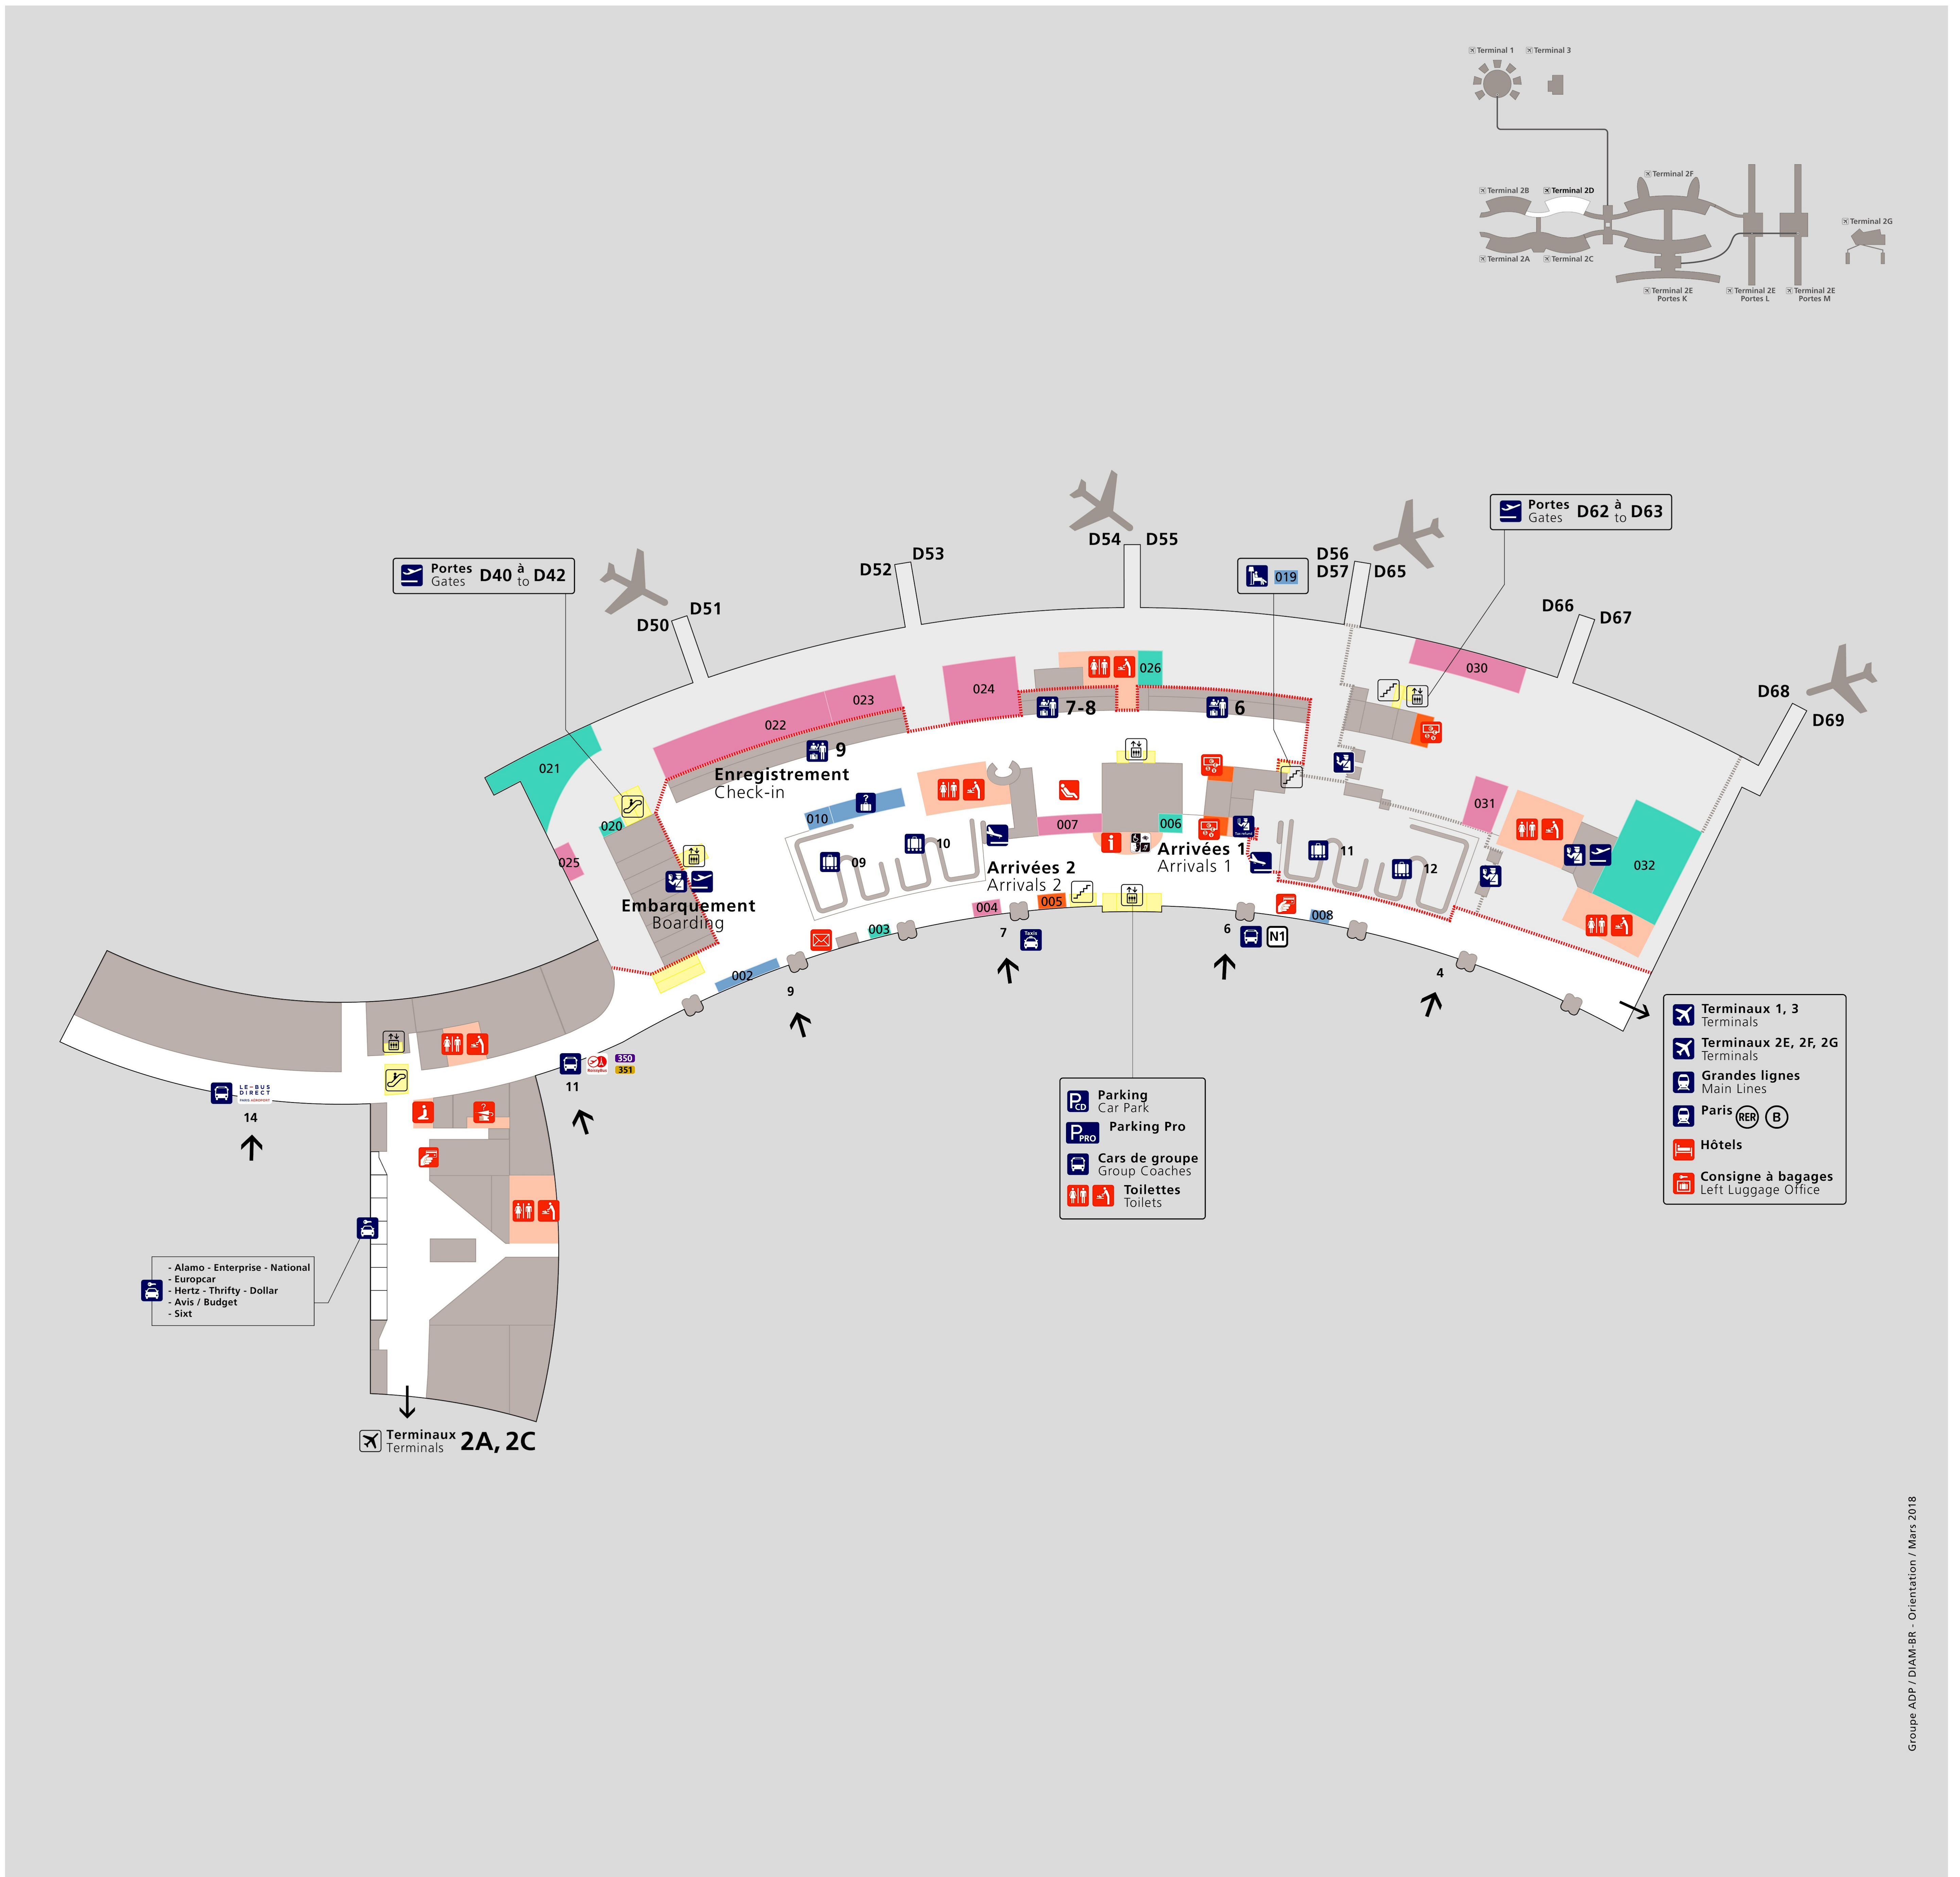

CDG Terminal 2D

Groupe ADP / DIAM-BR - Orientation / Mars 2018

Services	Services compagnies Airline Services	Bars et restaurants Bars and Restaurants	Commerces Shops																																												
<ul style="list-style-type: none"> Boîte aux lettres / Mailbox Change / Foreign Exchange Distributeur de billets / Cash Dispenser Espace bébé / Babycare Espace PHMR / PMR Area Espace recueillement / Meditation Area Information Objets trouvés / Lost Properties Toilettes / Toilets Espace tourisme / Tourism Information Point 	<table border="1"> <tr><td>Comptoirs / Counters</td><td></td></tr> <tr><td>Air Serbia</td><td>002</td></tr> <tr><td>Cathay Pacific</td><td>002</td></tr> <tr><td>Czech Airlines</td><td>002</td></tr> <tr><td>Easy Jet</td><td>010</td></tr> <tr><td>Finnair</td><td>002</td></tr> <tr><td>Ukraine International Airlines</td><td>008</td></tr> <tr><td>Salons / Lounges</td><td></td></tr> <tr><td>Shelter</td><td>019 *</td></tr> </table>	Comptoirs / Counters		Air Serbia	002	Cathay Pacific	002	Czech Airlines	002	Easy Jet	010	Finnair	002	Ukraine International Airlines	008	Salons / Lounges		Shelter	019 *	<table border="1"> <tr><td>Brioche Dorée</td><td>006 - 026 * 032 *</td></tr> <tr><td>Exki</td><td>021 *</td></tr> <tr><td>Naked</td><td>003</td></tr> <tr><td>Paul</td><td>020 *</td></tr> <tr><td>Starbuck's Coffee</td><td>001</td></tr> </table>	Brioche Dorée	006 - 026 * 032 *	Exki	021 *	Naked	003	Paul	020 *	Starbuck's Coffee	001	<table border="1"> <tr><td>Alcools - Beauté - Gastronomie - Tabac / Alcohol - Cosmetics - Gourmet food - Tobacco</td><td></td></tr> <tr><td>Buy Paris Duty Free</td><td>022 * 030 *</td></tr> <tr><td>Fauchon</td><td>004</td></tr> <tr><td>Ladurée</td><td>025 *</td></tr> <tr><td>Divertissement - Presse - Multimédia / Entertainment - Press - Multimedia</td><td></td></tr> <tr><td>Relay</td><td>007 - 023 * 031 *</td></tr> <tr><td>Luxe - Mode - Accessoires / Luxury - Fashion - Accessories</td><td></td></tr> <tr><td>Buy Paris Collection</td><td>024 *</td></tr> </table>	Alcools - Beauté - Gastronomie - Tabac / Alcohol - Cosmetics - Gourmet food - Tobacco		Buy Paris Duty Free	022 * 030 *	Fauchon	004	Ladurée	025 *	Divertissement - Presse - Multimédia / Entertainment - Press - Multimedia		Relay	007 - 023 * 031 *	Luxe - Mode - Accessoires / Luxury - Fashion - Accessories		Buy Paris Collection	024 *
Comptoirs / Counters																																															
Air Serbia	002																																														
Cathay Pacific	002																																														
Czech Airlines	002																																														
Easy Jet	010																																														
Finnair	002																																														
Ukraine International Airlines	008																																														
Salons / Lounges																																															
Shelter	019 *																																														
Brioche Dorée	006 - 026 * 032 *																																														
Exki	021 *																																														
Naked	003																																														
Paul	020 *																																														
Starbuck's Coffee	001																																														
Alcools - Beauté - Gastronomie - Tabac / Alcohol - Cosmetics - Gourmet food - Tobacco																																															
Buy Paris Duty Free	022 * 030 *																																														
Fauchon	004																																														
Ladurée	025 *																																														
Divertissement - Presse - Multimédia / Entertainment - Press - Multimedia																																															
Relay	007 - 023 * 031 *																																														
Luxe - Mode - Accessoires / Luxury - Fashion - Accessories																																															
Buy Paris Collection	024 *																																														