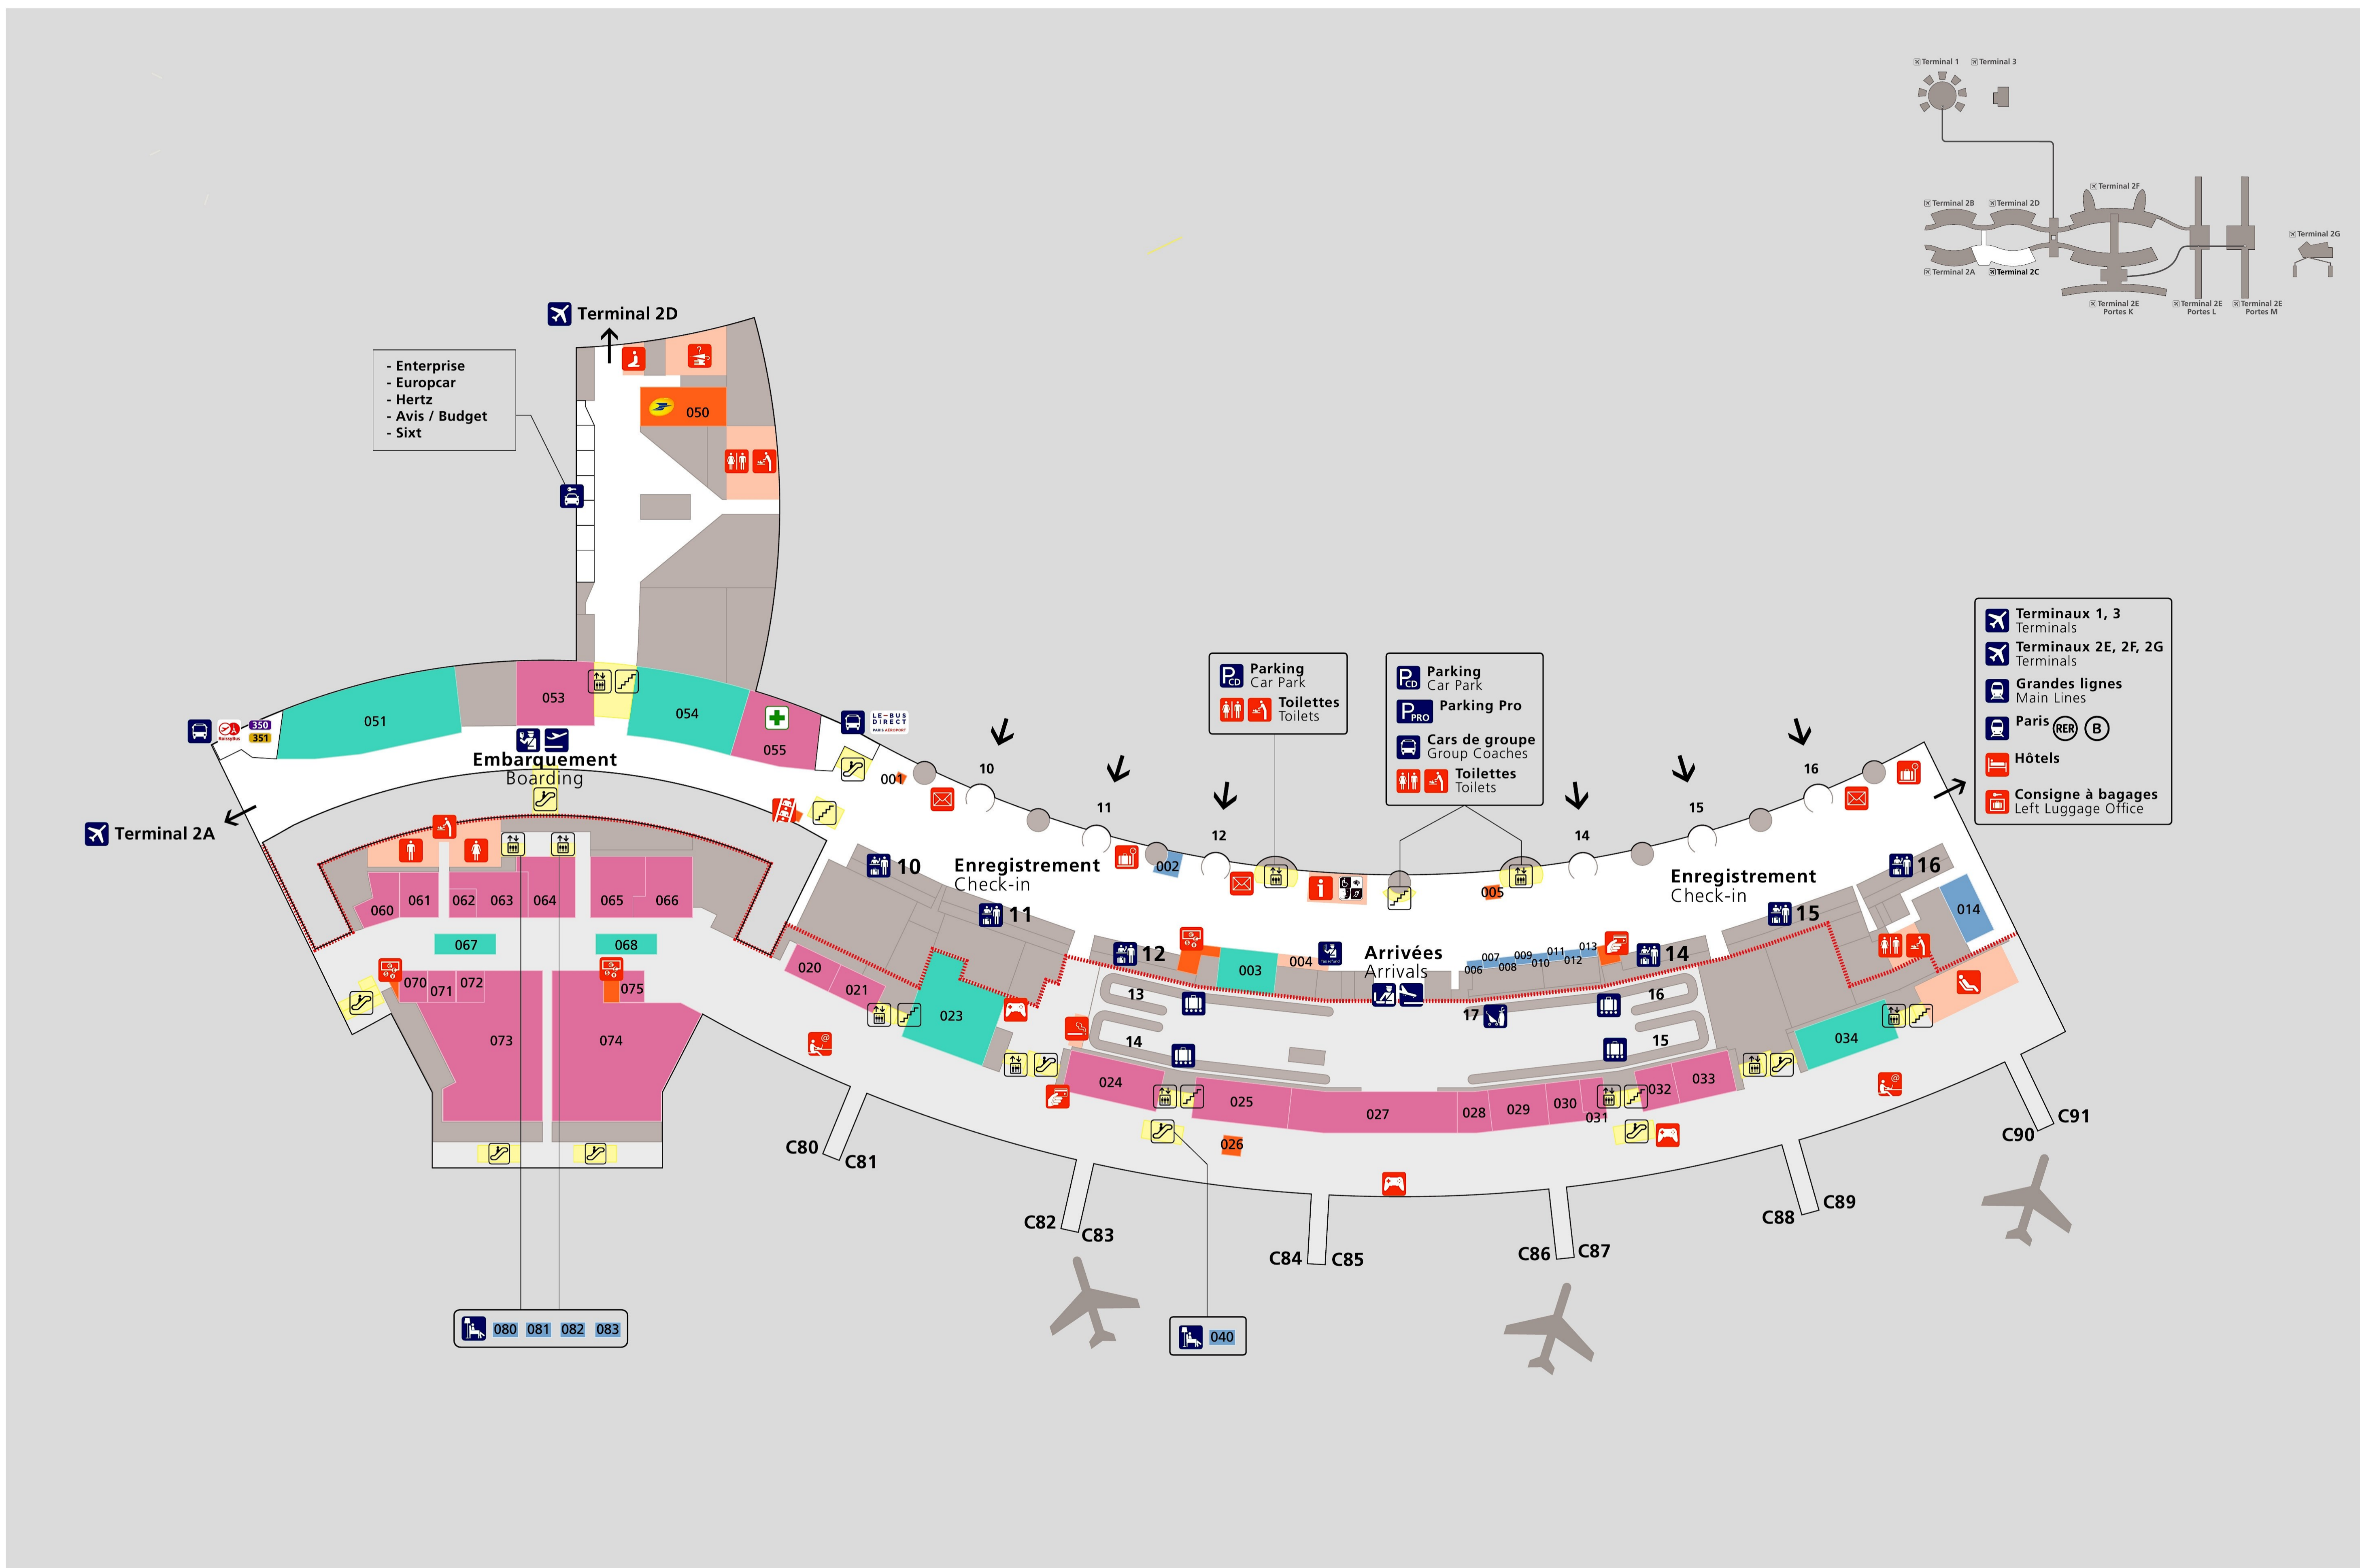

CDG Terminal 2C

Services | **Services compagnies** | **Bars et restaurants** | **Commerces**

- zone publique
  Landside
- zone sous douane
  Airside
- Police aux frontières
  Border Police
- Bagages
  Baggage Claim
- Service bagages
  Baggage Services
- Bagages hors format
  Oversized Baggage
- Location de voitures
  Car Rental
- Taxis
- Bus
- Navette aéroport
  Shuttle Bus
- Boîte aux lettres
  Mailbox
- Cabine photo
  Photo Booth
- Change
  Foreign Exchange
- Distributeur de billets
  Cash Dispenser
- Espace bébé
  Babycare
- Espace détente
  Rest Area
- Espace fumeurs
  Smoking Area
- Espace jeux
  Video Games Corner
- Information tourisme
  Tourism Information Point
- Safe Bag (payant)
- Espace PHMR
  PMR Area
- Espace recueillement
  Meditation Area
- Espace travail
  Workstation
- Information
- Objets trouvés
  Lost Properties
- Pèse-bagages
  Baggage Scale
- Point chariots
  Trolleys
- Toilettes
  Toilets
- La Poste
- Be Relax (payant)*

Comptoirs Counters	
Aeroflot	006
Air Algérie	010
Air Austral	011
Air France	013
Air Madagascar	008
Emirates	002
Ethiad	012
Rossiya	007
Saudi Arabian	009
Tour Operators	014
Salons Lounges	
American Airlines	080 *
Cathay Pacific	081 *
Ethiad	082 *
Emirates	083 *
Salon Paris	040 *

Bert's	034 *
Caviar House & Prunier Seafood	067 *
Frenchy's Bistro	054
Mc Donald's	023*051
Paul	003

Alcools - Beauté - Gastronomie - Tabac Alcohol - Cosmetics - Gourmet food - Tobacco	
Buy Paris Duty Free	027*073*074*
Ladurée	062*
La Maison du Chocolat	072*
Divertissement - Presse - Multimédia Entertainment - Press - Multimedia	
Air de Paris	033*
Fnac	032*
Relay	025*053
Santé - Détente - Supérette Health - Relaxation - Mini-market	
Pharmacie	055

Luxe - Mode - Accessoires Luxury - Fashion - Accessories	
Bottega Veneta	061 *
Bvlgari	071 *
Burberry	060 *
Buy Paris Collection	024 *
Dior	063 *
Emporio Armani	029 *
Gucci	066 *
Hermes	064 *
Hugo Boss	030 *
Lacoste	031 *
Longchamps	021 *
Montblanc / Tumi	028 *
Prada	065 *
Royal Quartz	075 *
Salvatore Ferragamo	020 *
Solaris	070 *

- Paris Metro Maps
- Orly Airports shuttle services
- CDG Airport shuttle services
- RER train lines
- Paris tramway lines
- Paris buses