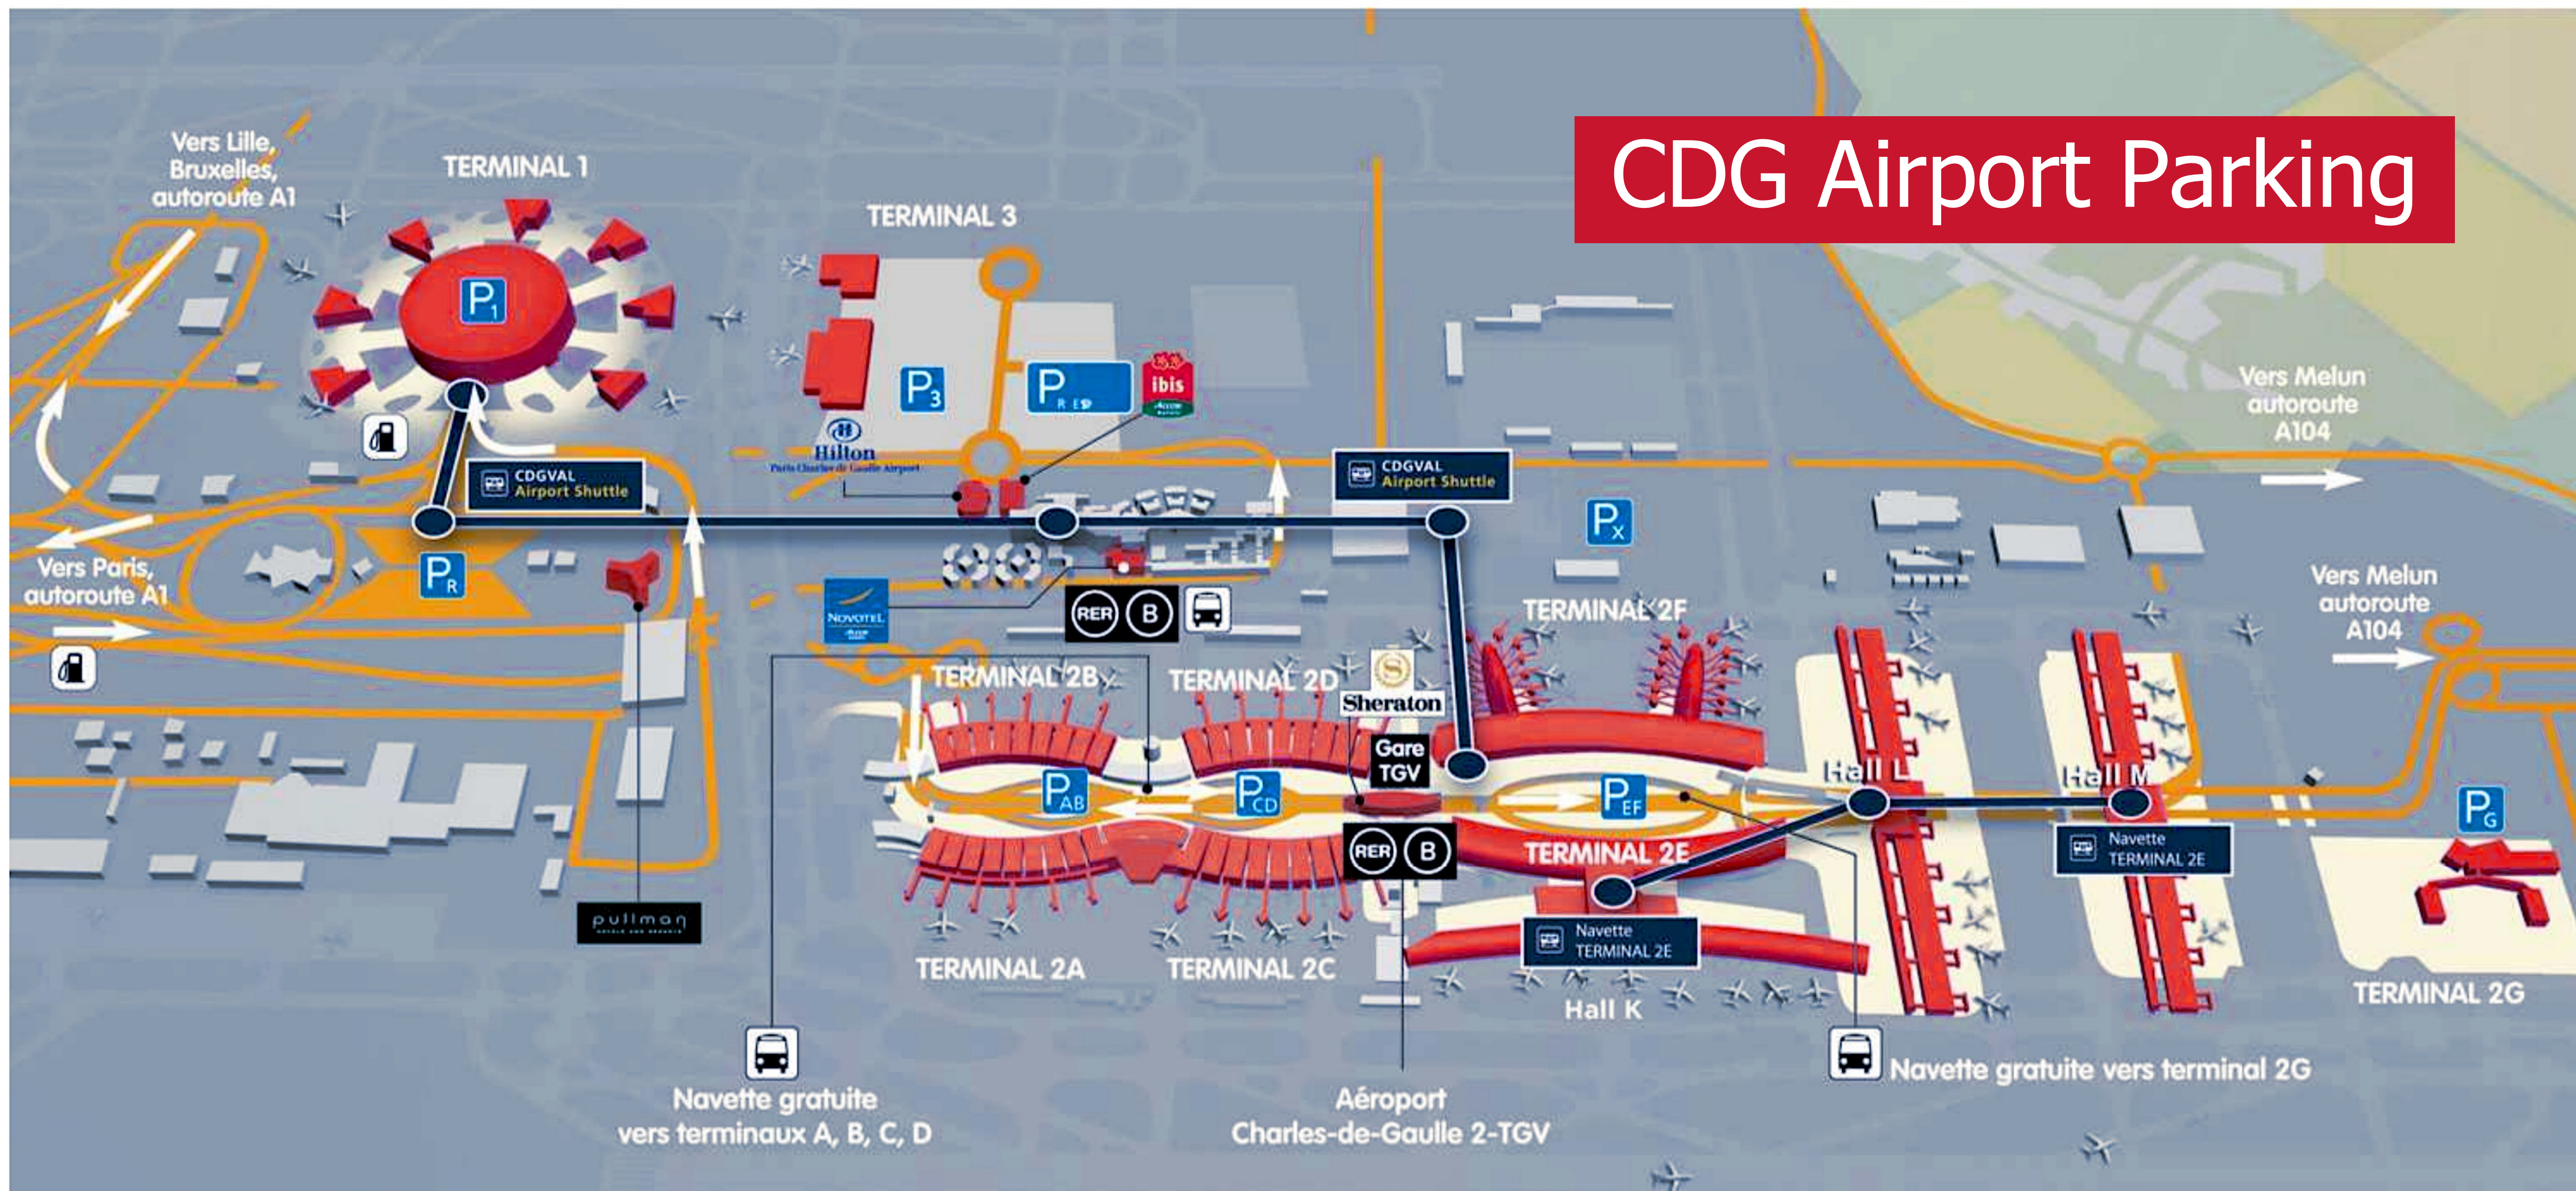

CDG Airport Parking

P₁ P_{AB} P_{CD} P_{EF} P₃ P_G
Parkings des terminaux

Station-service

P_R P_X P_{RESO}
Parkings à forfaits

Gare routière

**Gare TGV/RER/
Railway station**

**Navette gratuite CDGVAL
Free shuttle CDGVAL**

Hôtel Hilton
☎ 01 45 19 77 77

Hôtel Ibis
☎ 01 49 19 19 20

Hôtel Novotel
☎ 01 49 19 27 27

Hôtel Pullman
☎ 01 49 19 29 29

Hôtel Sheraton
☎ 01 49 19 70 70

CDGVAL, métro automatique gratuit, fonctionne de 4h00 à 1h00 et 7j/7 entre les terminaux, les parkings et les gares

- Paris Metro Maps
- Only Airports shuttle services
- CDG Airport shuttle services
- RER train lines
- Paris tramway lines
- Paris buses