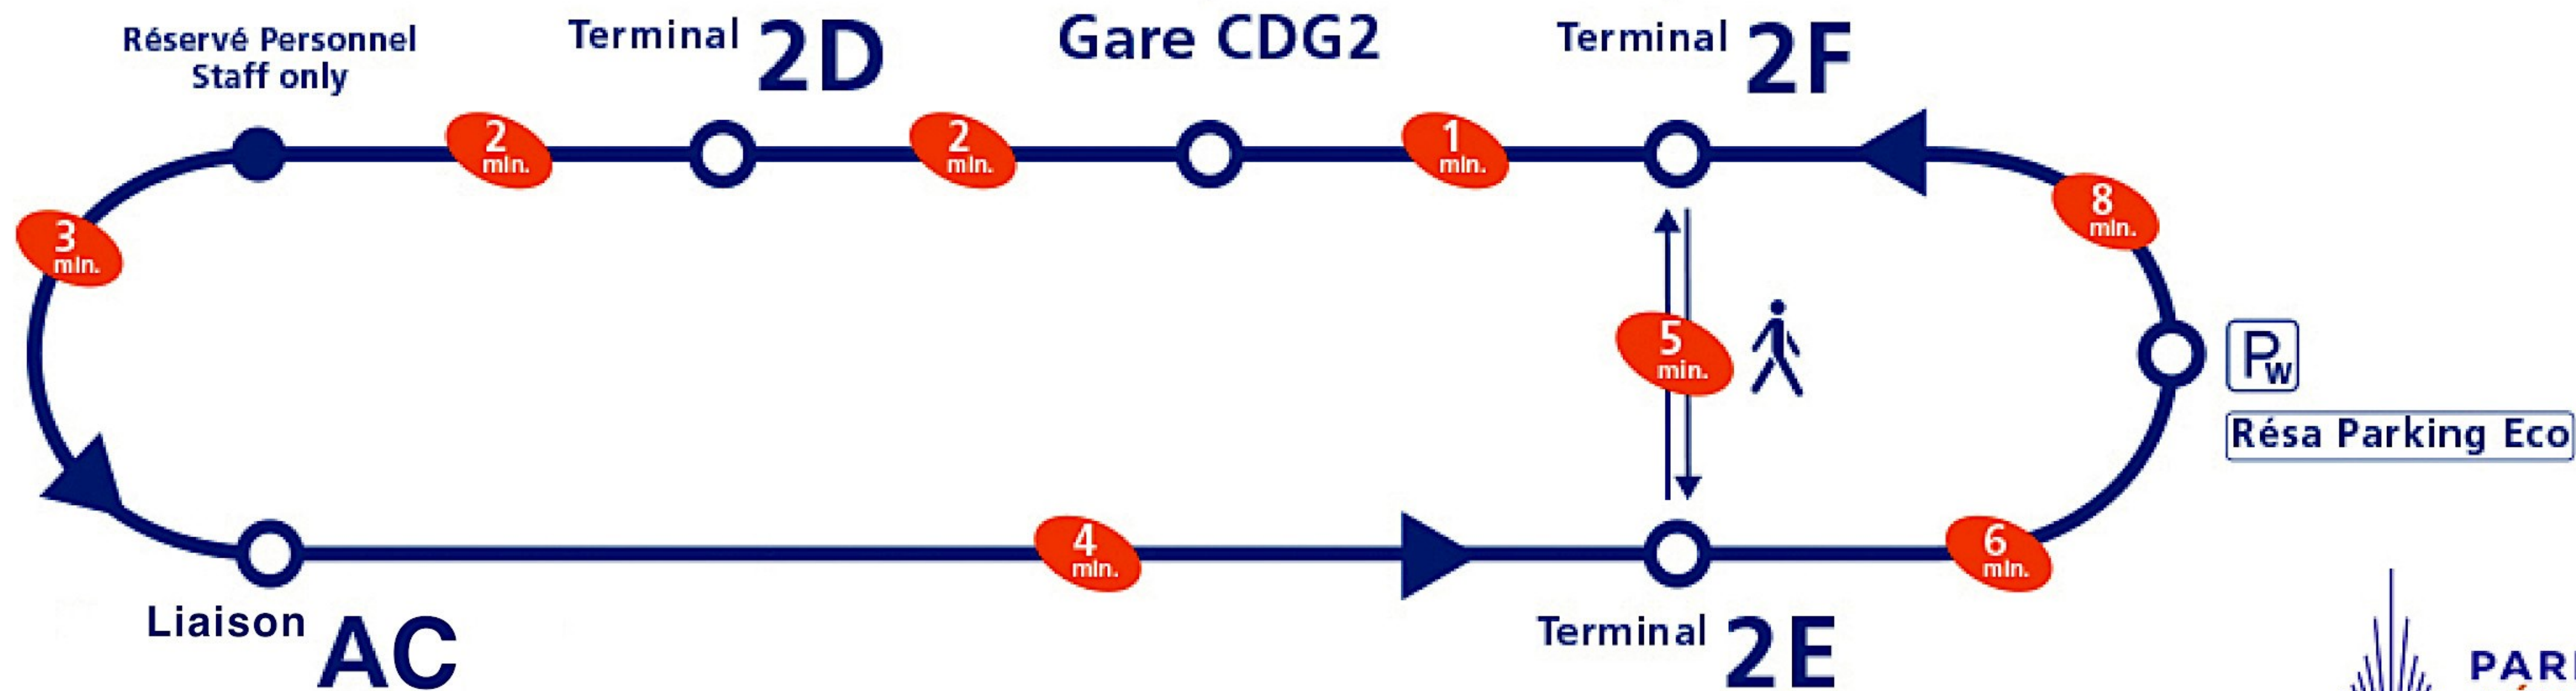

Terminaux Terminals 1, 3	
Grandes lignes Main Lines	Paris
Sheraton	Hôtels par navettes Hotels by Shuttle
Consigne à bagages Left Baggage	

Terminal **2G** via

Paris tourist information
www.eutouring.com

© EUtouring.com

Related Paris transport maps

- [Paris Metro Maps](#)
- [Orly Airports shuttle services](#)
- [CDG Airport shuttle services](#)
- [RER train lines](#)
- [Paris tramway lines](#)
- [Paris buses](#)