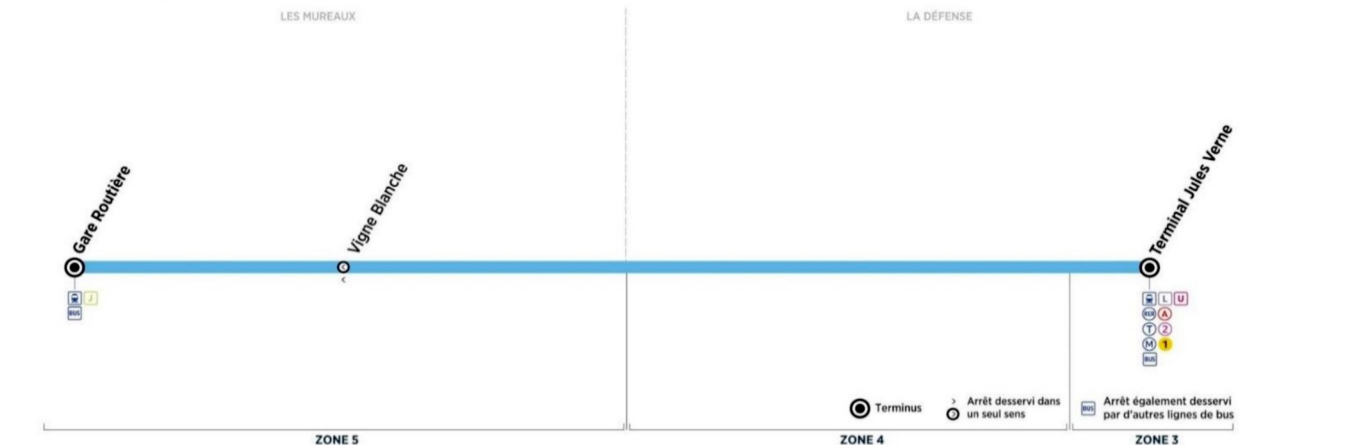

	N° de bus	131	132	133	134	135	136
LES MUREAUX	Gare routière	18:30	18:45	19:00	19:30	20:00	20:30
LA DEFENSE	Terminal Jules Verne	19:05	19:20	19:35	20:05	20:35	21:05

Samedi (sauf jours fériés)

	N° de bus	2137	2158	2139	2140	2141	2142	2143	2144	2145	2146
LES MUREAUX	Gare routière	06:00	07:00	08:00	09:00	10:00	11:00	12:00	13:00	14:00	15:00
LA DEFENSE	Terminal Jules Verne	06:31	07:31	08:31	09:31	10:31	11:31	12:31	13:31	14:31	15:31

	N° de bus	2147	2148	2149	2150	2151	2152
LES MUREAUX	Gare routière	16:00	17:00	18:00	19:00	20:00	21:00
LA DEFENSE	Terminal Jules Verne	16:31	17:31	18:31	19:31	20:31	21:31

Dimanche et jours fériés

	N° de bus	2163	2157	2164	2165	2155	2156
LES MUREAUX	Gare routière	09:00	10:00	11:00	12:00	13:00	14:00
LA DEFENSE	Terminal Jules Verne	09:31	10:31	11:31	12:31	13:31	14:31

	N° de bus	2166	2159	2160	2161	2162
LES MUREAUX	Gare routière	15:00	16:00	17:00	18:00	19:00
LA DEFENSE	Terminal Jules Verne	15:31	16:31	17:31	18:31	19:31

BUS Express A14 **LA DEFENSE Terminal J. Verne** → **LES MUREAUX Gare Routiere**

Retour Horaires de bus valables à partir du 16 novembre 2020

du lundi au vendredi (sauf jours fériés)

	N° de bus	201	202	203	204	205	270	206	207	208	209
LA DEFENSE	Terminal Jules Verne	06:10	06:40	07:10	07:20	07:50	08:00	08:10	08:40	09:00	10:00
LES MUREAUX	Vigne blanche*	06:35	07:07	07:38	07:48	08:20	08:30	08:40	09:10	09:30	10:27
	Gare routière	06:44	07:14	07:46	07:55	08:26	08:36	08:46	09:16	09:36	10:31