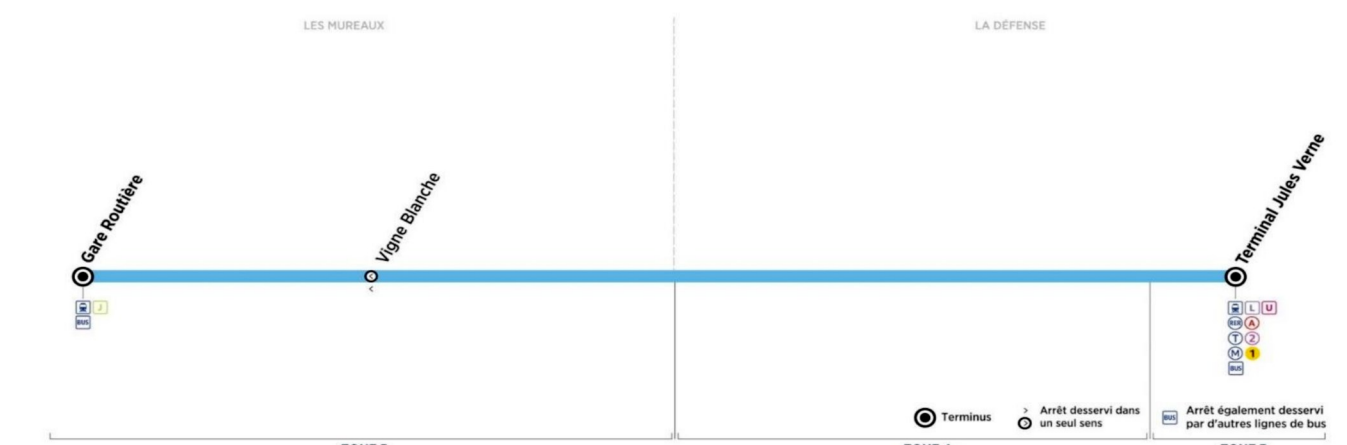

Paris Express A14 bus timetables and route map

La Defense Terminal Jules Verne to Les Mureaux Gare Routiere

BUS Express A14 **LES MUREAUX Gare Routiere** → **LA DEFENSE Terminal J. Verne**

Aller Horaires de bus valables à partir du 16 novembre 2020

du lundi au vendredi (sauf jours fériés)

	N° de bus	101	102	153	103	104	105	106	138	107	108
LES MUREAUX	Gare routière	05:30	06:00	06:15	06:30	06:40	06:50	07:00	07:05	07:10	07:20
LA DEFENSE	Terminal Jules Verne	06:01	06:31	06:46	07:01	07:11	07:21	07:43	07:48	07:53	08:13

	N° de bus	109	110	111	112	113	114	115	116	170	154
LES MUREAUX	Gare routière	07:30	07:40	07:50	08:00	08:10	08:20	08:30	08:45	09:00	09:15
LA DEFENSE	Terminal Jules Verne	08:23	08:33	08:43	08:53	09:03	09:13	09:23	09:36	09:43	09:58

	N° de bus	222	223	253	224	225	226	227	228	229	230
LA DEFENSE	Terminal Jules Verne	17:20	17:30	17:35	17:40	17:50	18:00	18:10	18:20	18:30	18:40
LES MUREAUX	Vigne blanche*	17:50	18:01	18:06	18:11	18:21	18:31	18:41	18:51	19:00	19:10
	Gare routière	17:54	18:06	18:11	18:16	18:26	18:36	18:46	18:56	19:06	19:16