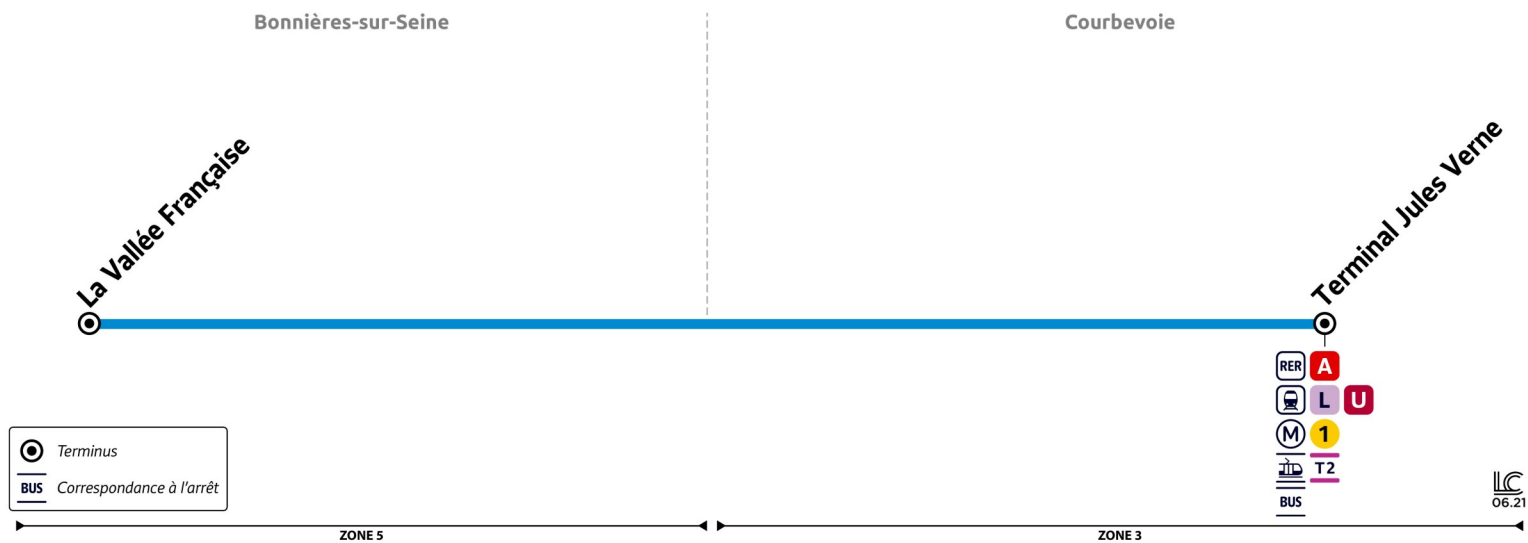

Paris Express A14B bus timetables and route map La Defense to Bonnieres-sur-Seine

A14B BONNIÈRES-SUR-SEINE - LA VALLÉE FRANÇAISE ← LA DÉFENSE - TERMINAL JULES VERNE

A14B BONNIÈRES-SUR-SEINE - LA VALLÉE FRANÇAISE → LA DÉFENSE - TERMINAL JULES VERNE

Du lundi au vendredi (sauf jours fériés)

BONNIÈRES-SUR-SEINE	La Vallée Française	6:30	7:00	7:50
LA DÉFENSE	Terminal Jules Verne	7:30	8:00	8:50

A14B LA DÉFENSE - TERMINAL JULES VERNE → BONNIÈRES-SUR-SEINE - LA VALLÉE FRANÇAISE

Du lundi au vendredi (sauf jours fériés)

LA DÉFENSE	Terminal Jules Verne	17:15	18:00	18:30
BONNIÈRES-SUR-SEINE	La Vallée française	18:15	19:00	19:30

Paris tourist information
www.eutouring.com

© Eutouring.com