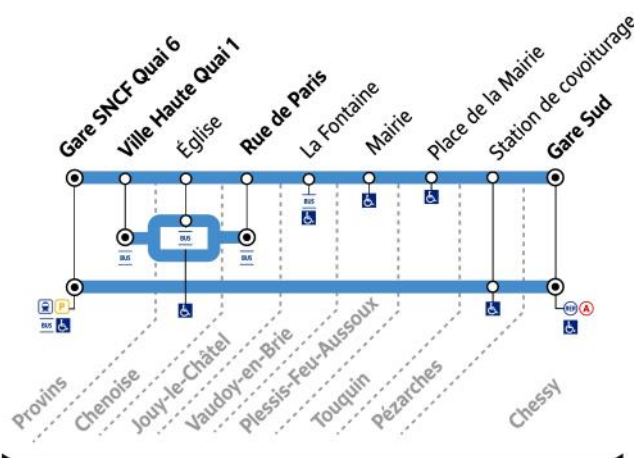

# Disneyland Paris Bus Express 50 timetables and map

## Chessy Gare Sud Quai E to Gare SNCF Quai 6

### BUS express 50 PROVINS → CHESSY GARE SUD

Circuits du lundi au vendredi

Horaires valables du 3 janvier 2022 au 10 juillet 2022

50-1

Arrêts desservis à certaines heures. Merci de consulter la fiche horaire.