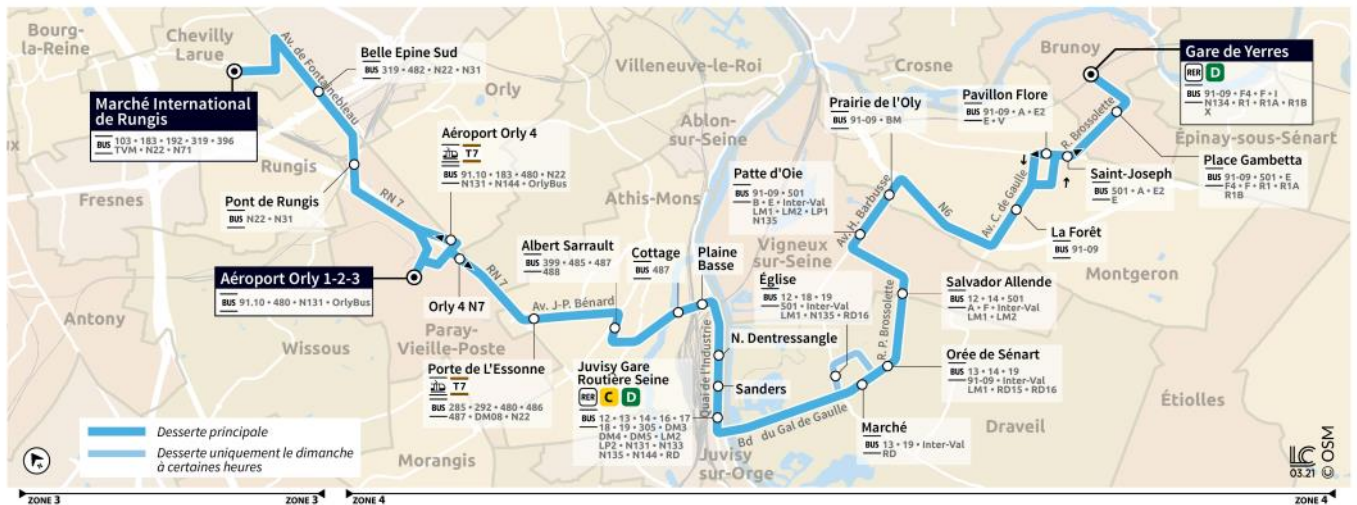

Paris Bus Express 191-100 timetables and route map Paray-vieille-poste to Gare de Yerres

Express 191.100

PARAY-VIEILLE-POSTE → YERRES

Horaires annuels valables à partir du 12 avril 2021

Dimanche et jours fériés

iledefrance-mobilites.fr
 Application disponible sur :

- Paris Metro Maps
- Orly Airport shuttle services
- CDG Airport shuttle services
- RER train lines
- Paris tramway lines
- Paris buses