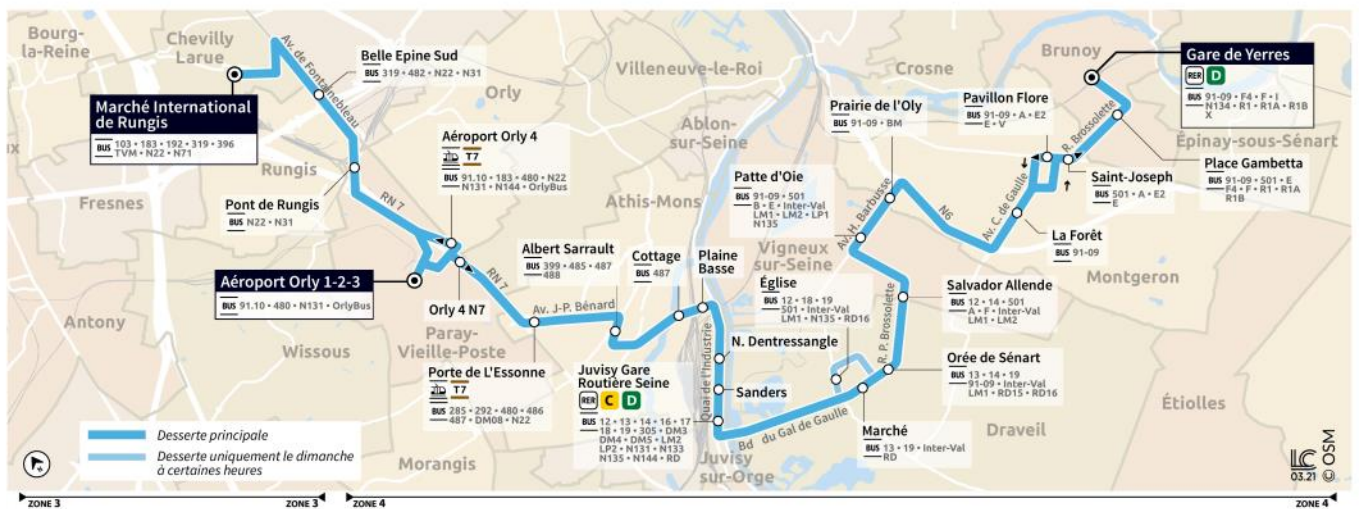

Paris bus timetables

Helping you discover more of Paris EUtouring.com

See more [Paris bus routes](http://EUtouring.com/paris_bus_routes)
EUtouring.com/paris_bus_routes_maps.html

Useful French to English translations

Lundi a vendredi - Monday to Friday
Samedi - Saturday
Dimanche et fetes - Sunday and holidays
Premier depart - First departure
Dernier - Latest departure
Toute l'annee - All year
Avant - Before
Après - After
Intervalle entre 2 passages (en minutes)
Interval between 2 passes (in minutes)

Paris Bus Express 191-100 timetables and route map

Chevilly-Larue to Gare de Yerres

Express 191.100

CHEVILLY-LARUE → YERRES

Horaires annuels valables à partir du 12 avril 2021

Du lundi au vendredi

CHEVILLY-LARUE	Marché International de Rungis	3:14	4:14	4:44	5:14	5:44	6:14	6:44	7:14	7:44	8:22	8:52
THIAIS	Belle Épine Sud	3:17	4:17	4:47	5:17	5:47	6:17	6:47	7:17	7:47	8:25	8:55
PARAY-VIEILLE-POSTE	Pont de Rungis	3:19	4:19	4:49	5:19	5:49	6:20	6:51	7:21	7:51	8:29	8:59
	Aéroport Orly 1-2-3	3:23	4:23	4:53	5:23	5:53	6:25	6:56	7:26	7:56	8:34	9:04
	Aéroport Orly 4 - N7	3:26	4:26	4:56	5:26	5:56	6:28	6:59	7:29	7:59	8:37	9:07
ATHIS-MONS	Porte de l'Essonne	3:29	4:29	4:59	5:29	5:59	6:31	7:03	7:33	8:03	8:41	9:11
	Albert Sarrault	3:33	4:33	5:03	5:33	6:03	6:36	7:09	7:39	8:09	8:47	9:17
	Cottage	3:36	4:36	5:06	5:36	6:06	6:39	7:12	7:42	8:12	8:50	9:20
	Plaine Basse	3:37	4:37	5:07	5:37	6:07	6:40	7:14	7:44	8:14	8:52	9:22
	N. Dentressangle	3:40	4:40	5:10	5:40	6:10	6:43	7:18	7:48	8:18	8:56	9:26
	Sanders	3:41	4:41	5:11	5:41	6:11	6:45	7:19	7:49	8:19	8:57	9:27
JUVISY-SUR-ORGE	Juvisy Gare Routière Seine	3:43	4:43	5:13	5:43	6:13	6:47	7:22	7:52	8:22	9:00	9:30
DRAVEIL	Marché	3:48	4:48	5:18	5:48	6:18	6:52	7:28	7:58	8:28	9:06	9:36
	Église											
	Orée de Sénart	3:50	4:50	5:20	5:50	6:20	6:54	7:31	8:01	8:31	9:09	9:39
VIGNEUX-SUR-SEINE	Salvador Allende	3:53	4:53	5:23	5:53	6:23	6:58	7:35	8:05	8:35	9:13	9:43
	Patte d'Oie	3:58	4:58	5:28	5:58	6:28	7:03	7:41	8:11	8:41	9:19	9:49
MONTGERON	Prairie de l'Oly	4:00	5:00	5:30	6:00	6:30	7:05	7:43	8:13	8:43	9:21	9:51
	La Forêt	4:06	5:06	5:36	6:06	6:36	7:12	7:50	8:20	8:50	9:28	9:58
	Saint-Joseph	4:09	5:09	5:39	6:09	6:39	7:15	7:54	8:24	8:54	9:32	10:02
YERRES	Place Gambetta	4:13	5:13	5:43	6:13	6:43	7:19	7:58	8:28	8:58	9:36	10:06
	Gare de Yerres	4:16	5:16	5:46	6:16	6:46	7:23	8:02	8:32	9:02	9:40	10:10

Horaires annuels valables à partir du 12 avril 2021

Du lundi au vendredi