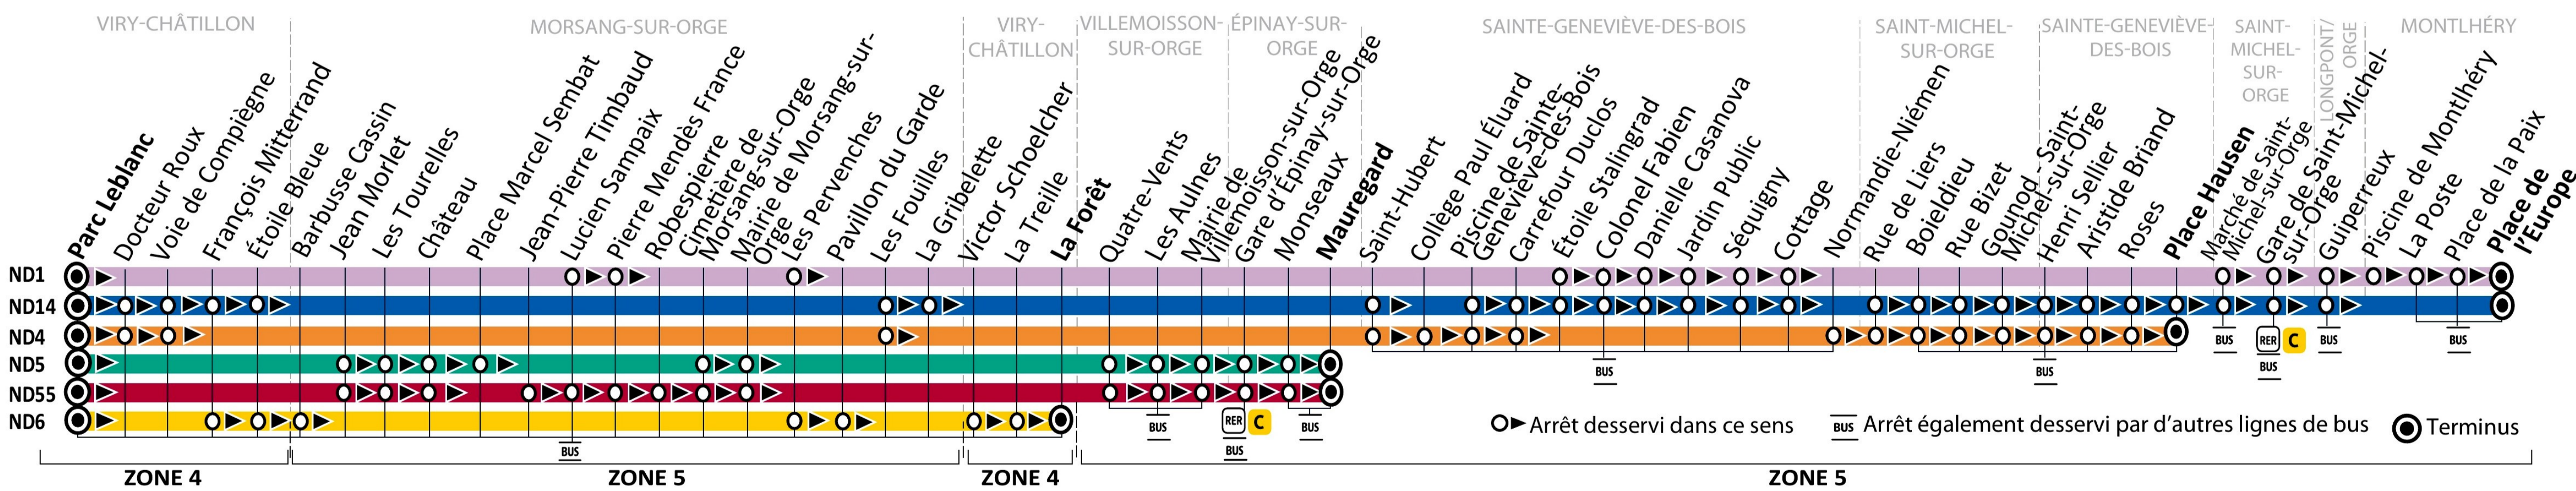

### DM7S Monthlery or Viry-Chatillon or Morangis or Savigny-sur-Orge ► direction Viry-Chatillon

### DM7S Sainte-Genevieve-des-Bois or Epinay-sur-Orge or Morsang-sur-Orge or Ris-Orangis ► direction Viry-Chatillon

### DM7S direction Viry-Chatillon ► Viry-Chatillon or Epinay-sur-Orge or Sainte-Genevieve-des-Bois or Montlery

### DM7S direction Viry-Chatillon ► Morangis or Ris-Orangis