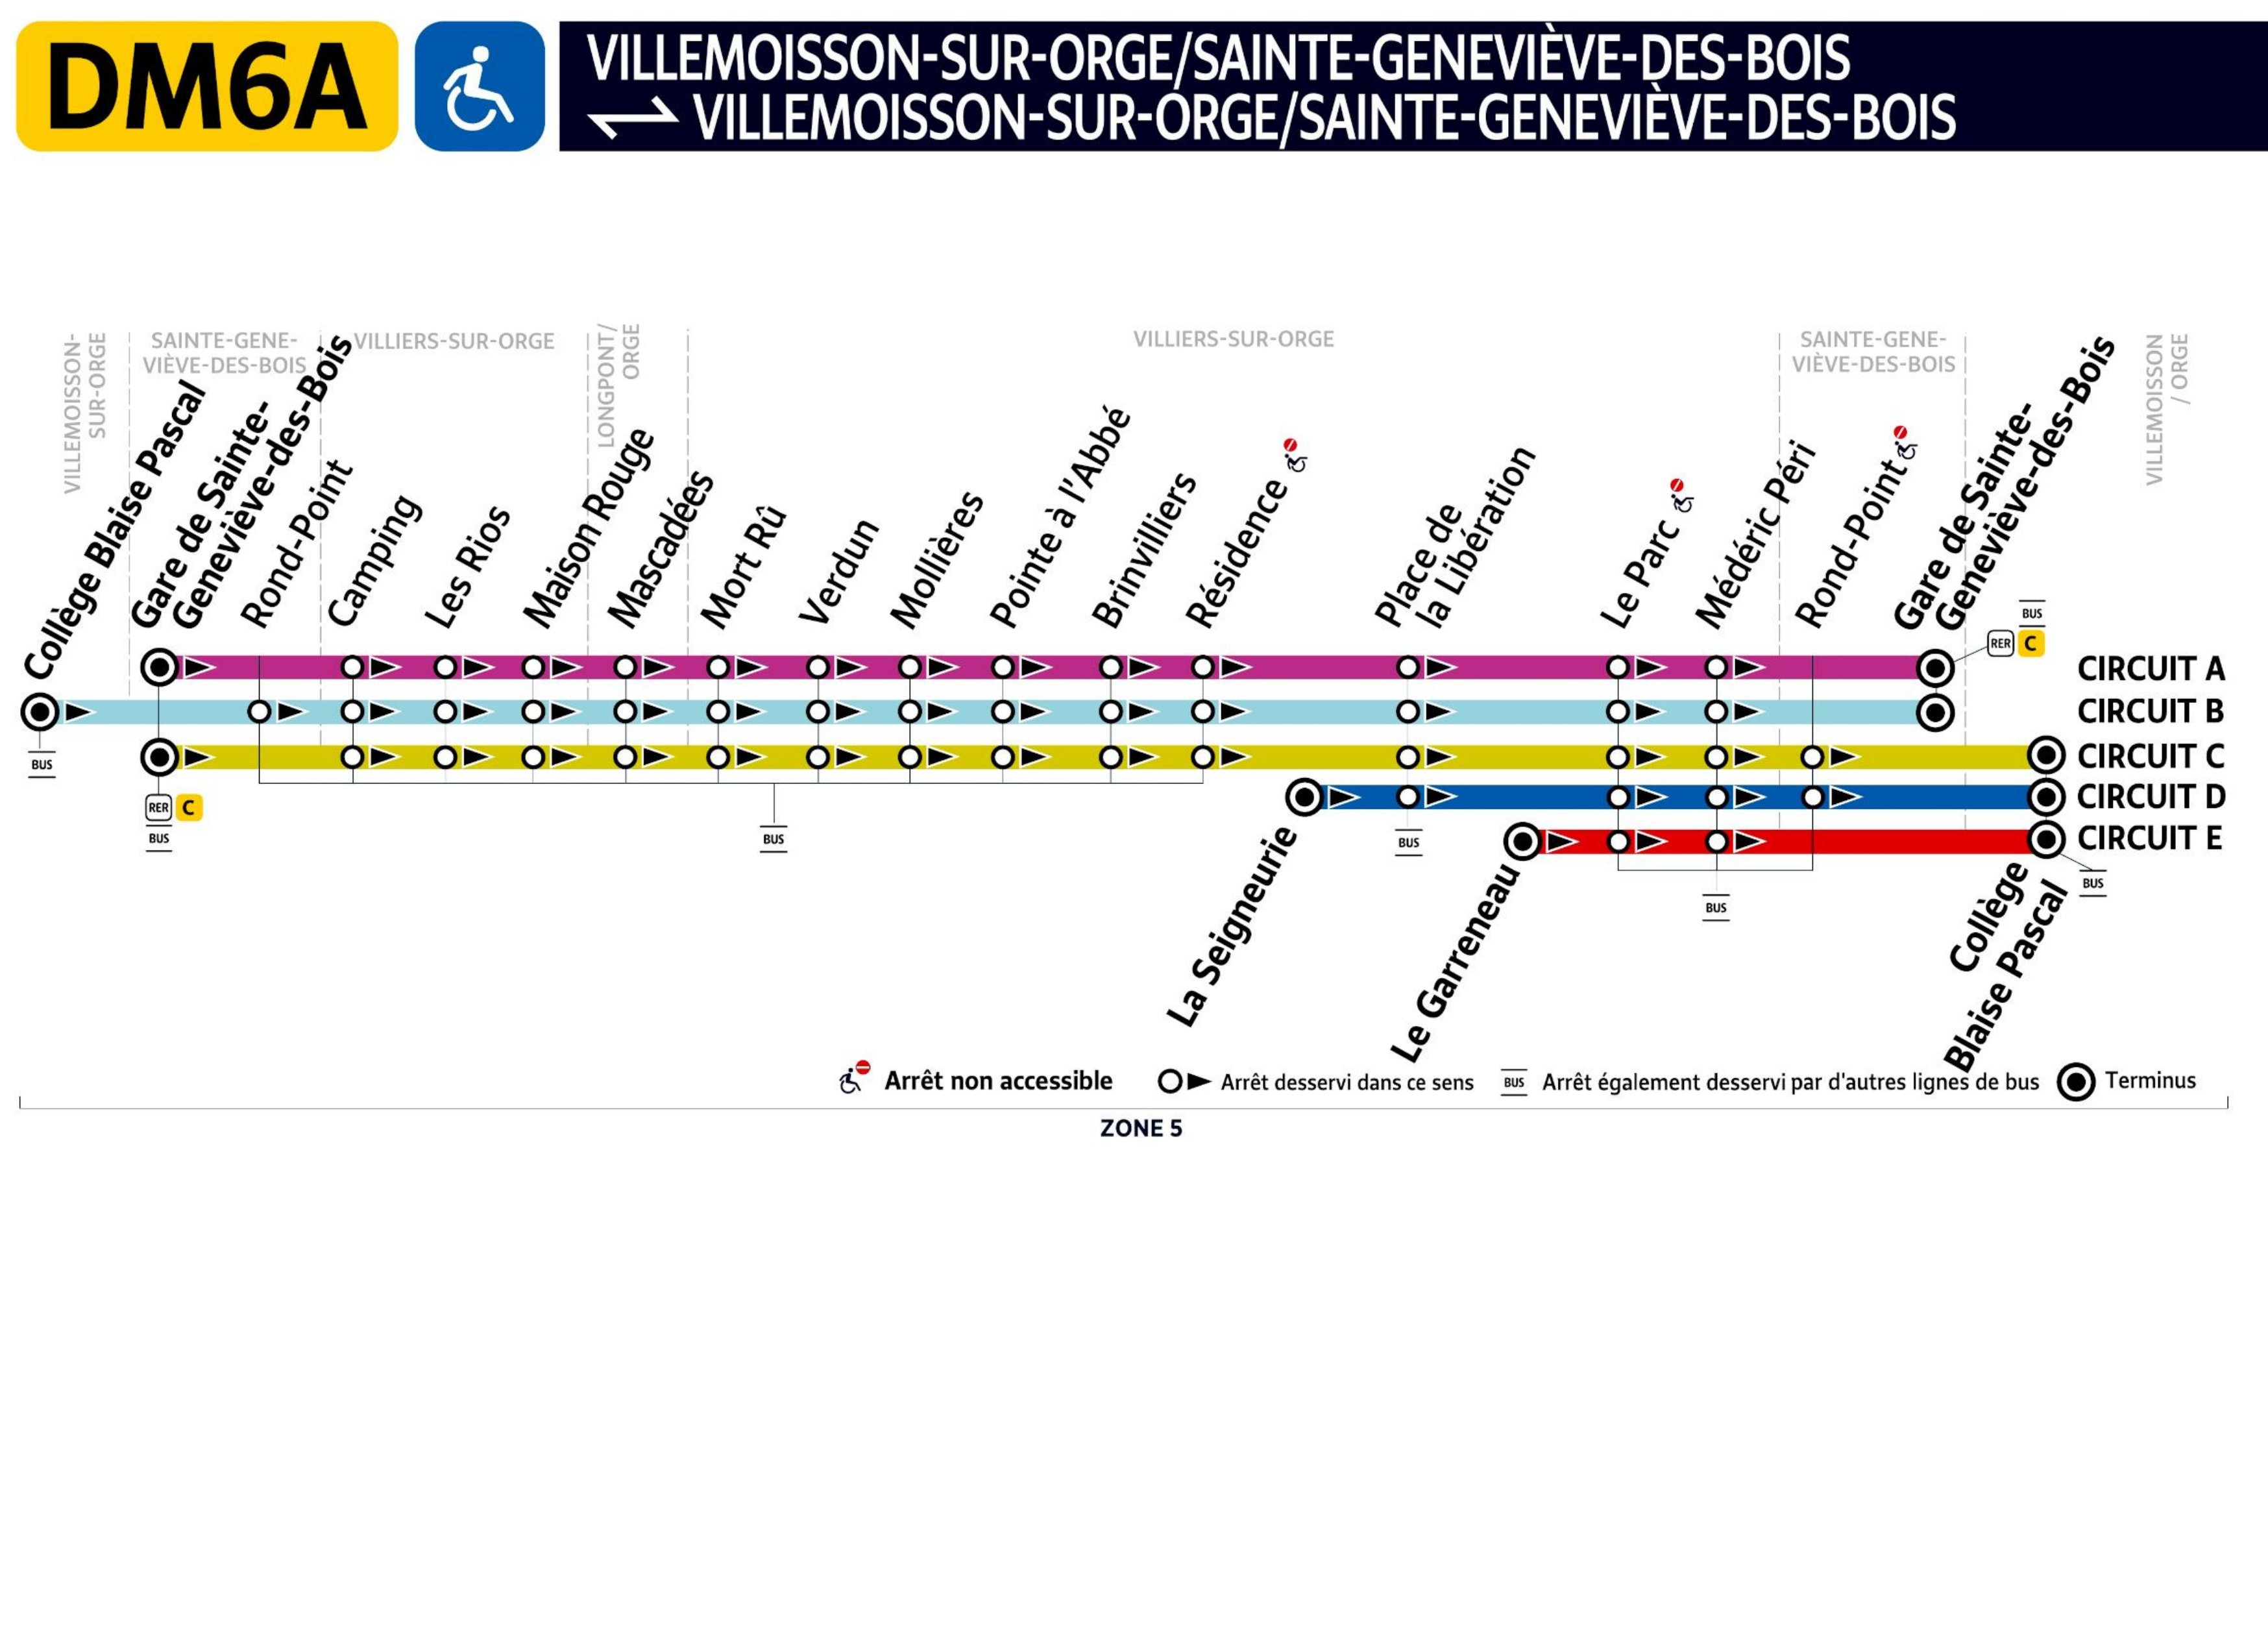

DM6A VILLEMORISSON-SUR-ORGE/SAINTE-GENEVIÈVE-DES-BOIS → VILLEMORISSON-SUR-ORGE/SAINTE-GENEVIÈVE-DES-BOIS

	Du lundi au vendredi												
		A	C	D	A	C	E						
VILLEMORISSON-SUR-ORGE	Collège Blaise Pascal												
STE-GENEVIÈVE-DES-BOIS	Gare de Sainte-Geneviève-des-Bois	06:02	06:16	06:31	06:45	07:00	07:14	07:29	07:44	07:56	08:14	08:33	08:47
VILLIERS-SUR-ORGE	Les Rios	06:07	06:21	06:36	06:51	07:06	07:20	07:35	07:50	08:02	08:20	08:39	08:53
STE-GENEVIÈVE-DES-BOIS	Rond-Point												
VILLEMORISSON-SUR-ORGE	Maison Rouge	06:09	06:23	06:38	06:53	07:08	07:22	07:37	07:52	08:04	08:22	08:41	08:55
STE-GENEVIÈVE-DES-BOIS	Mort Rû	06:12	06:26	06:41	06:56	07:11	07:25	07:40	07:55	08:07	08:25	08:44	08:58
VILLEMORISSON-SUR-ORGE	Brinvilliers	06:15	06:30	06:45	07:00	07:15	07:29	07:44	07:59	08:11	08:30	08:49	09:03
STE-GENEVIÈVE-DES-BOIS	La Seigneurie										08:15		
VILLEMORISSON-SUR-ORGE	Place de la Libération	06:18	06:33	06:48	07:03	07:18	07:32	07:47	08:02	08:14	08:16	08:20	08:32
STE-GENEVIÈVE-DES-BOIS	Le Garreau												09:10
VILLEMORISSON-SUR-ORGE	Le Parc	06:19	06:34	06:49	07:04	07:19	07:34	07:49	08:04	08:16	08:18	08:21	08:34
STE-GENEVIÈVE-DES-BOIS	Médéric Péri	06:21	06:36	06:51	07:06	07:21	07:36	07:51	08:06	08:18	08:20	08:23	08:36
VILLEMORISSON-SUR-ORGE	Rond-Point												09:11
STE-GENEVIÈVE-DES-BOIS	Gare de Sainte-Geneviève-des-Bois	06:23	06:38	06:53	07:08	07:23	07:38	07:53	08:08	08:20		08:38	08:57
VILLEMORISSON-SUR-ORGE	Collège Blaise Pascal										08:27	08:29	09:16

DM6A VILLEMORISSON-SUR-ORGE/SAINTE-GENEVIÈVE-DES-BOIS → VILLEMORISSON-SUR-ORGE/SAINTE-GENEVIÈVE-DES-BOIS

	Samedi																	
	Circuit A																	
STE-GENEVIÈVE-DES-BOIS	Gare de Sainte-Geneviève-des-Bois	06:09	06:38	07:09	07:33	08:07	08:37	09:07	12:48	13:18	13:48	16:20	16:48	17:18	17:48	18:18	18:48	19:23
VILLIERS-SUR-ORGE	Les Rios	06:14	06:44	07:15	07:39	08:13	08:43	09:13	12:54	13:24	13:53	16:25	16:54	17:24	17:54	18:24	18:54	19:29
VILLEMORISSON-SUR-ORGE	Maison Rouge	06:15	06:45	07:16	07:40	08:14	08:44	09:14	12:55	13:25	13:54	16:26	16:55	17:25	17:55	18:25	18:55	19:30
VILLEMORISSON-SUR-ORGE	Mort Rû	06:17	06:47	07:18	07:42	08:16	08:46	09:16	12:57	13:27	13:56	16:28	16:57	17:27	17:57	18:27	18:57	19:32
VILLEMORISSON-SUR-ORGE	Brinvilliers	06:20	06:50	07:21	07:46	08:20	08:50	09:20	13:02	13:32	14:00	16:33	17:02	17:32	18:02	18:32	19:02	19:37
VILLEMORISSON-SUR-ORGE	Place de la Libération	06:22	06:52	07:23	07:48	08:22	08:52	09:22	13:04	13:34	14:02	16:35	17:04	17:34	18:04	18:34	19:04	19:39
VILLEMORISSON-SUR-ORGE	Le Parc	06:23	06:53	07:24	07:49	08:23	08:53	09:23	13:05	13:35	14:03	16:36	17:05	17:35	18:05	18:35	19:05	19:40
VILLEMORISSON-SUR-ORGE	Médéric Péri	06:25	06:55	07:26	07:51	08:25	08:55	09:25	13:07	13:37	14:05	16:38	17:07	17:37	18:07	18:37	19:07	19:42
STE-GENEVIÈVE-DES-BOIS	Gare de Sainte-Geneviève-des-Bois	06:27	06:57	07:28	07:53	08:27	08:57	09:27	13:09	13:39	14:07	16:40	17:09	17:39	18:09	18:39	19:09	19:44