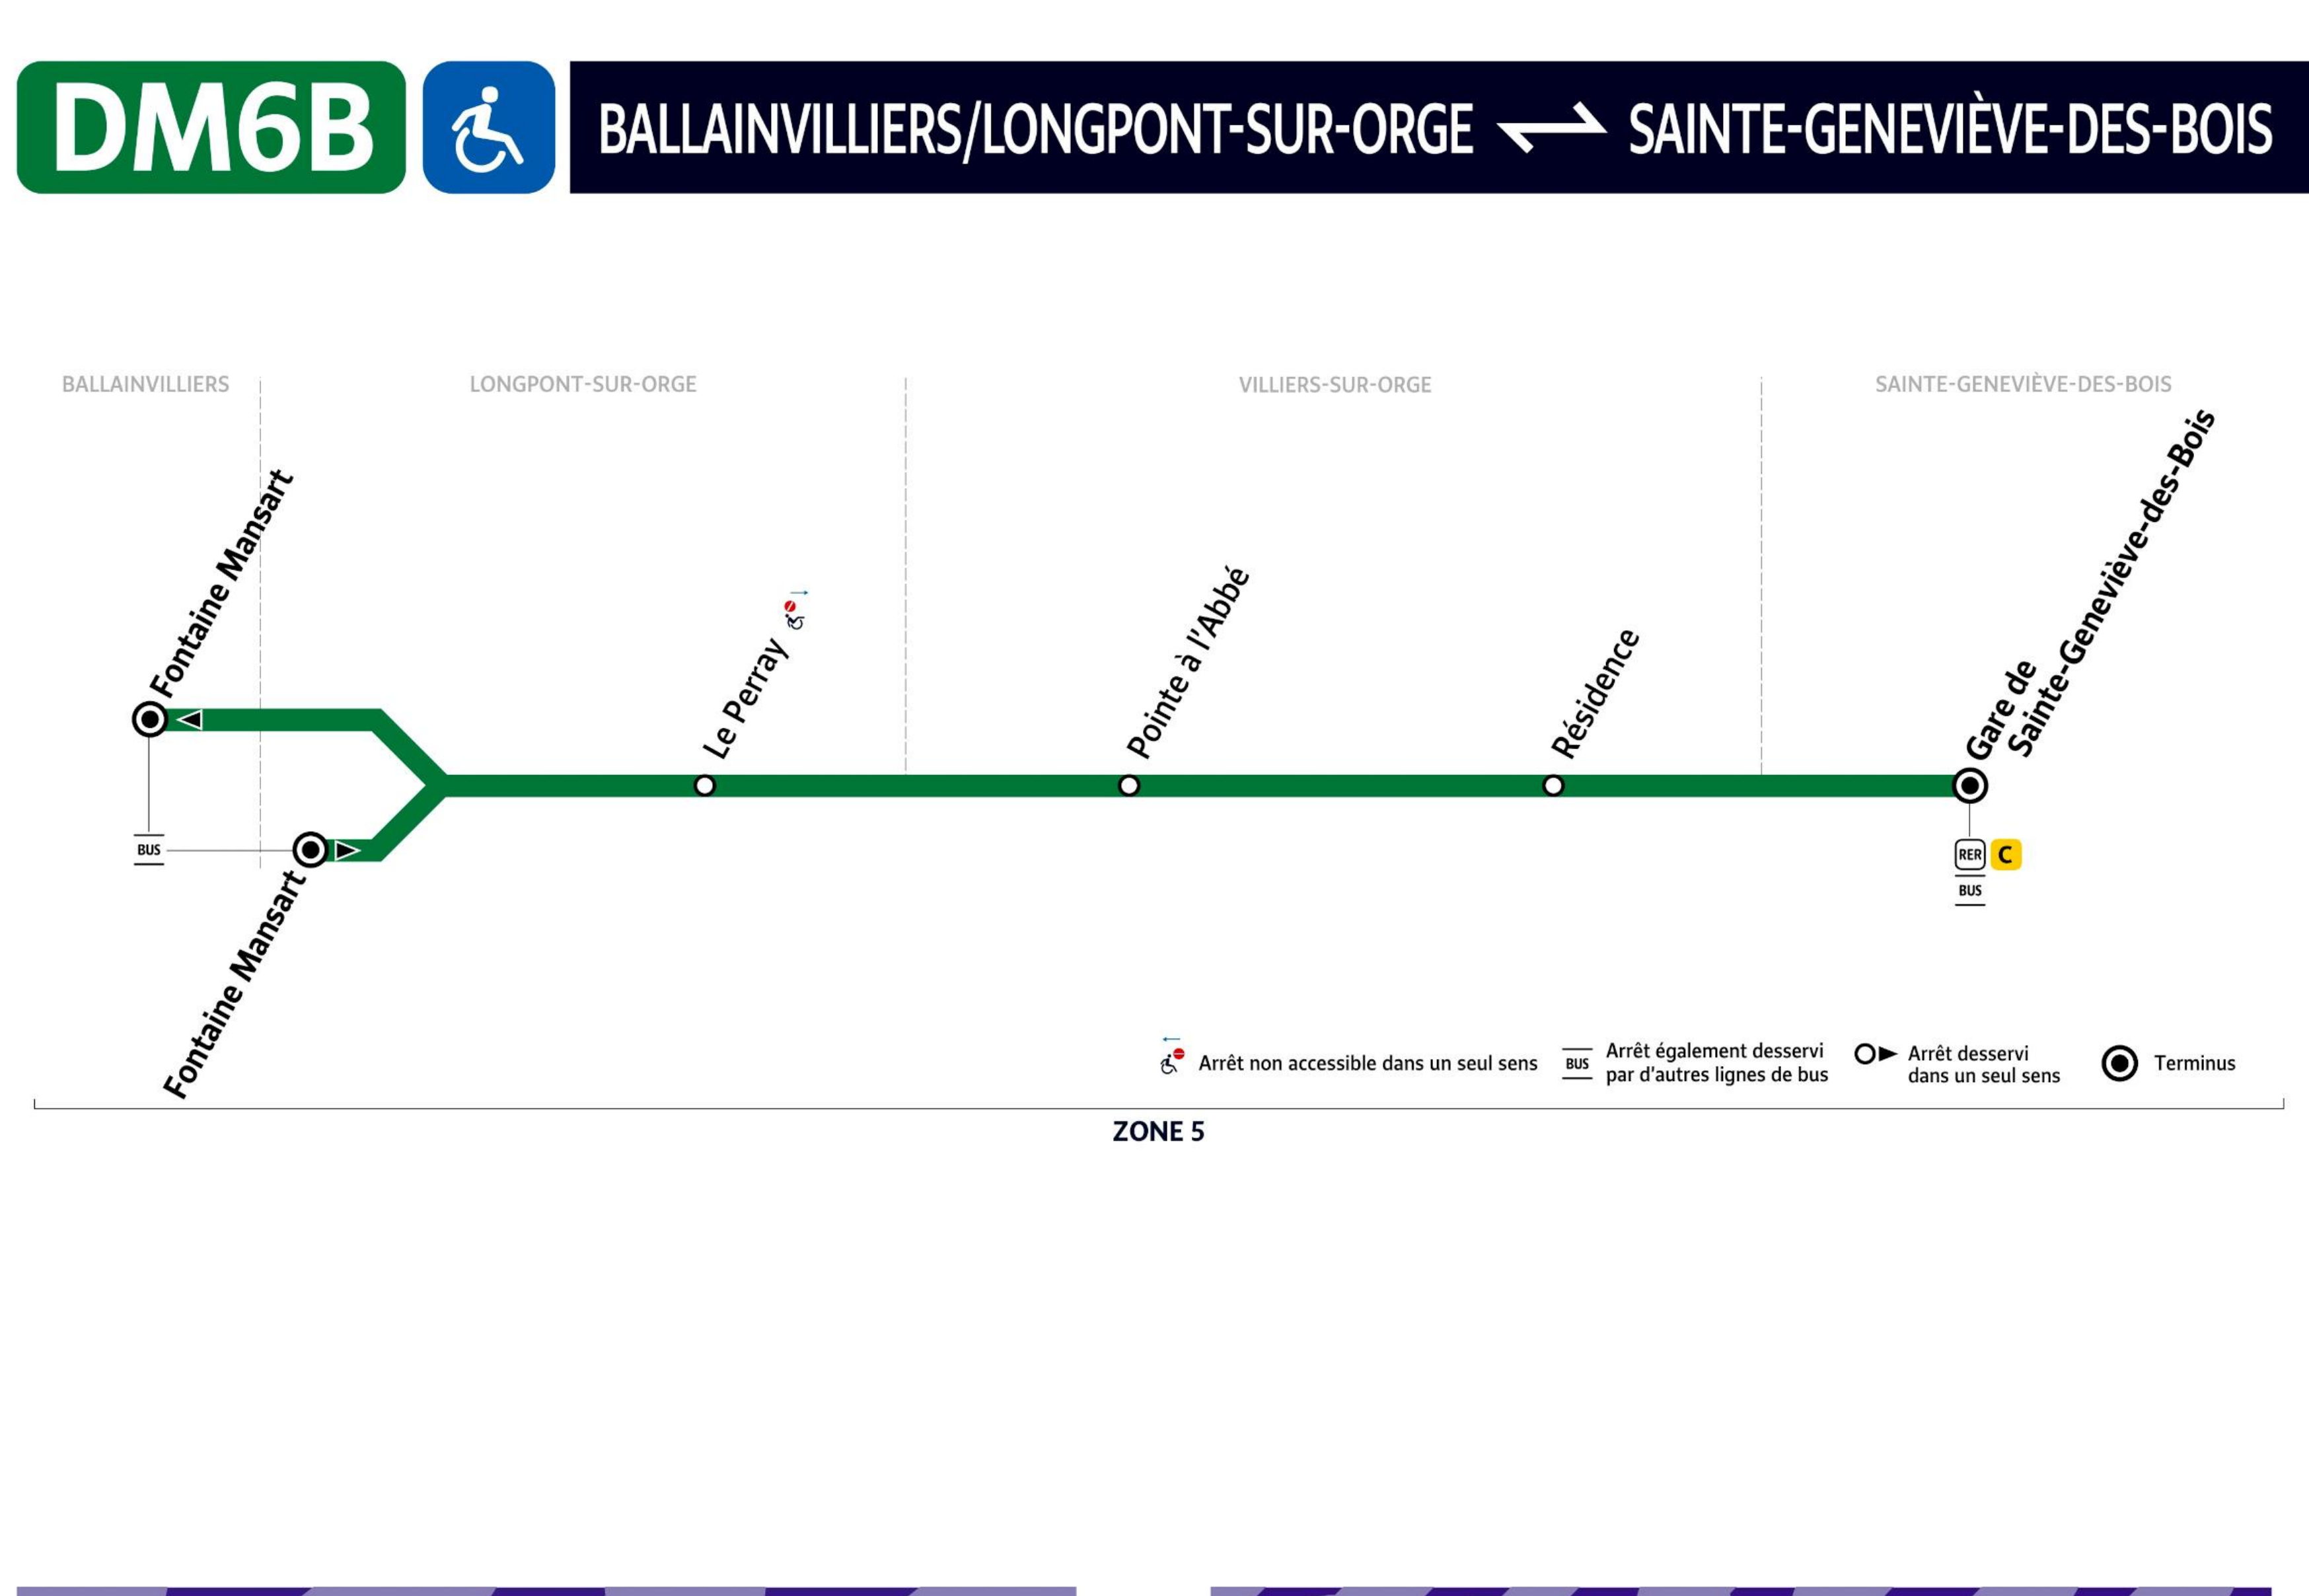

Paris bus timetables
 Helping you discover more of Paris EUtouring.com
 Useful French to English translations
 Paris transport maps
 Via - EUtouring.com Paris transport systems

Bus DM6A DM6B

Horaires valables du 30 août 2021 au 10 juillet 2022 inclus

VILLEMORISSON-SUR-ORGE/SAINTE-GENEVIÈVE-DES-BOIS

VILLEMORISSON-SUR-ORGE/SAINTE-GENEVIÈVE-DES-BOIS

SAINTE-GENEVIÈVE-DES-BOIS

BALLAINVILLIERS/LONGPONT-SUR-ORGE

DM6B Gare de SAINTE-GENEVIÈVE-DES-BOIS → BALLAINVILLIERS Fontaine Mansart

	Du lundi au vendredi									
STE-GENEVIÈVE-DES-BOIS	Gare de Sainte-Geneviève-des-Bois	06:22	06:37	06:53	07:20	07:36	07:50	08:07	08:23	08:39
VILLIERS-SUR-ORGE	Pointe à l'Abbé	06:27	06:42	06:58	07:25	07:42	07:56	08:13	08:29	08:45
BALLAINVILLIERS	Fontaine Mansart	06:29	06:44	07:00	07:28	07:45	07:59	08:16	08:32	08:47