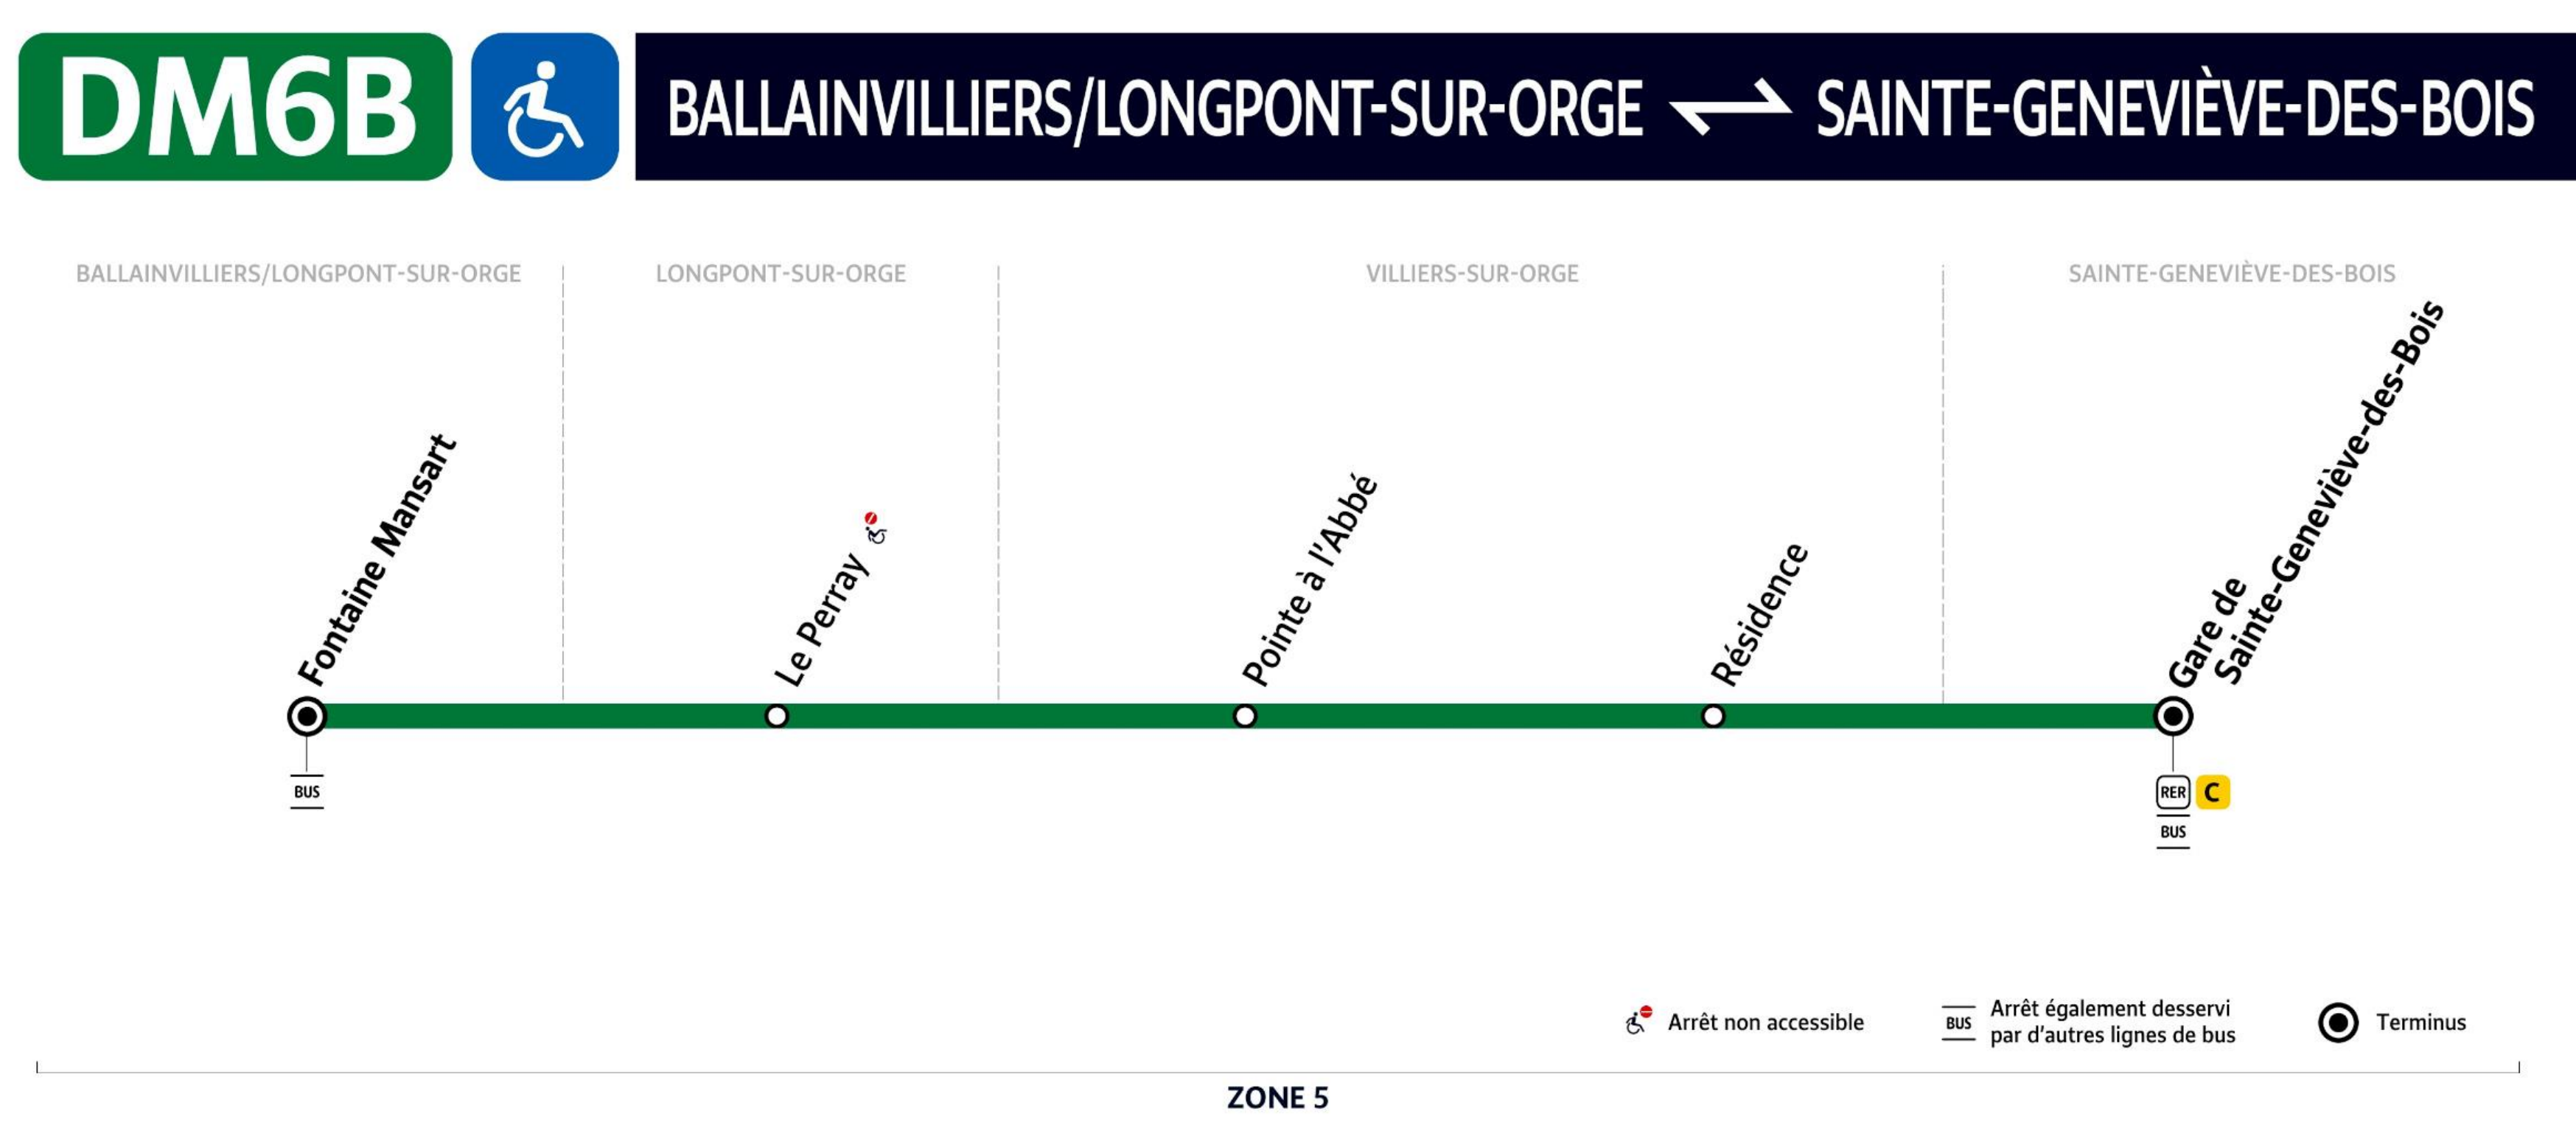

BUS **DM6A** **DM6B**

Horaires valables du 12 juillet au 29 août 2021 inclus

SAINTE-GENEVIÈVE-DES-BOIS
SAINTE-GENEVIÈVE-DES-BOIS via **VILLIERS-SUR-ORGE**
SAINTE-GENEVIÈVE-DES-BOIS
BALLAINVILLIERS/ **LONGPONT-SUR-ORGE**

DM6B Gare de SAINTE-GENEVIÈVE-DES-BOIS → BALLAINVILLIERS Fontaine Mansart

		Du lundi au vendredi			
STE-GENEVIÈVE-DES-BOIS	Gare de Sainte-Genève-des-Bois	06:57	07:27	07:57	08:30
VILLIERS-SUR-ORGE	Pointe à l'Abbé	07:02	07:32	08:02	08:35
BALLAINVILLIERS	Fontaine Mansart	07:04	07:34	08:04	08:37

DM6B LONGPONT-SUR-ORGE Fontaine Mansart → Gare de SAINTE-GENEVIÈVE-DES-BOIS

		Du lundi au vendredi					
LONGPONT-SUR-ORGE	Fontaine Mansart	17:10	17:39	18:09	18:45	19:20	19:50
VILLIERS-SUR-ORGE	Pointe à l'Abbé	17:12	17:42	18:11	18:47	19:23	19:53
STE-GENEVIÈVE-DES-BOIS	Gare de Sainte-Genève-des-Bois	17:16	17:46	18:15	18:51	19:27	19:56

Informations pratiques & Bon à savoir

Contact

01 69 01 00 09

Nos horaires d'ouverture du standard 8h30-12h30/13h30-17h du lundi au vendredi

www.keolis-meyer.com

Keolis Meyer
123 rue Paul Fort
91312 Monthéry
contact.meyer@keolis.com

Horaires en temps réel
Recevez par SMS l'heure de passage de vos prochains bus en temps réel. Pour plus d'informations www.keolis-meyer.com dans la rubrique Codes SMS.

ATTENTION
Exigez, vérifiez et conservez votre titre de transport. Le voyageur est tenu de présenter un titre de transport valable à toute demande des contrôleurs. Tout contrevenant sera poursuivi.