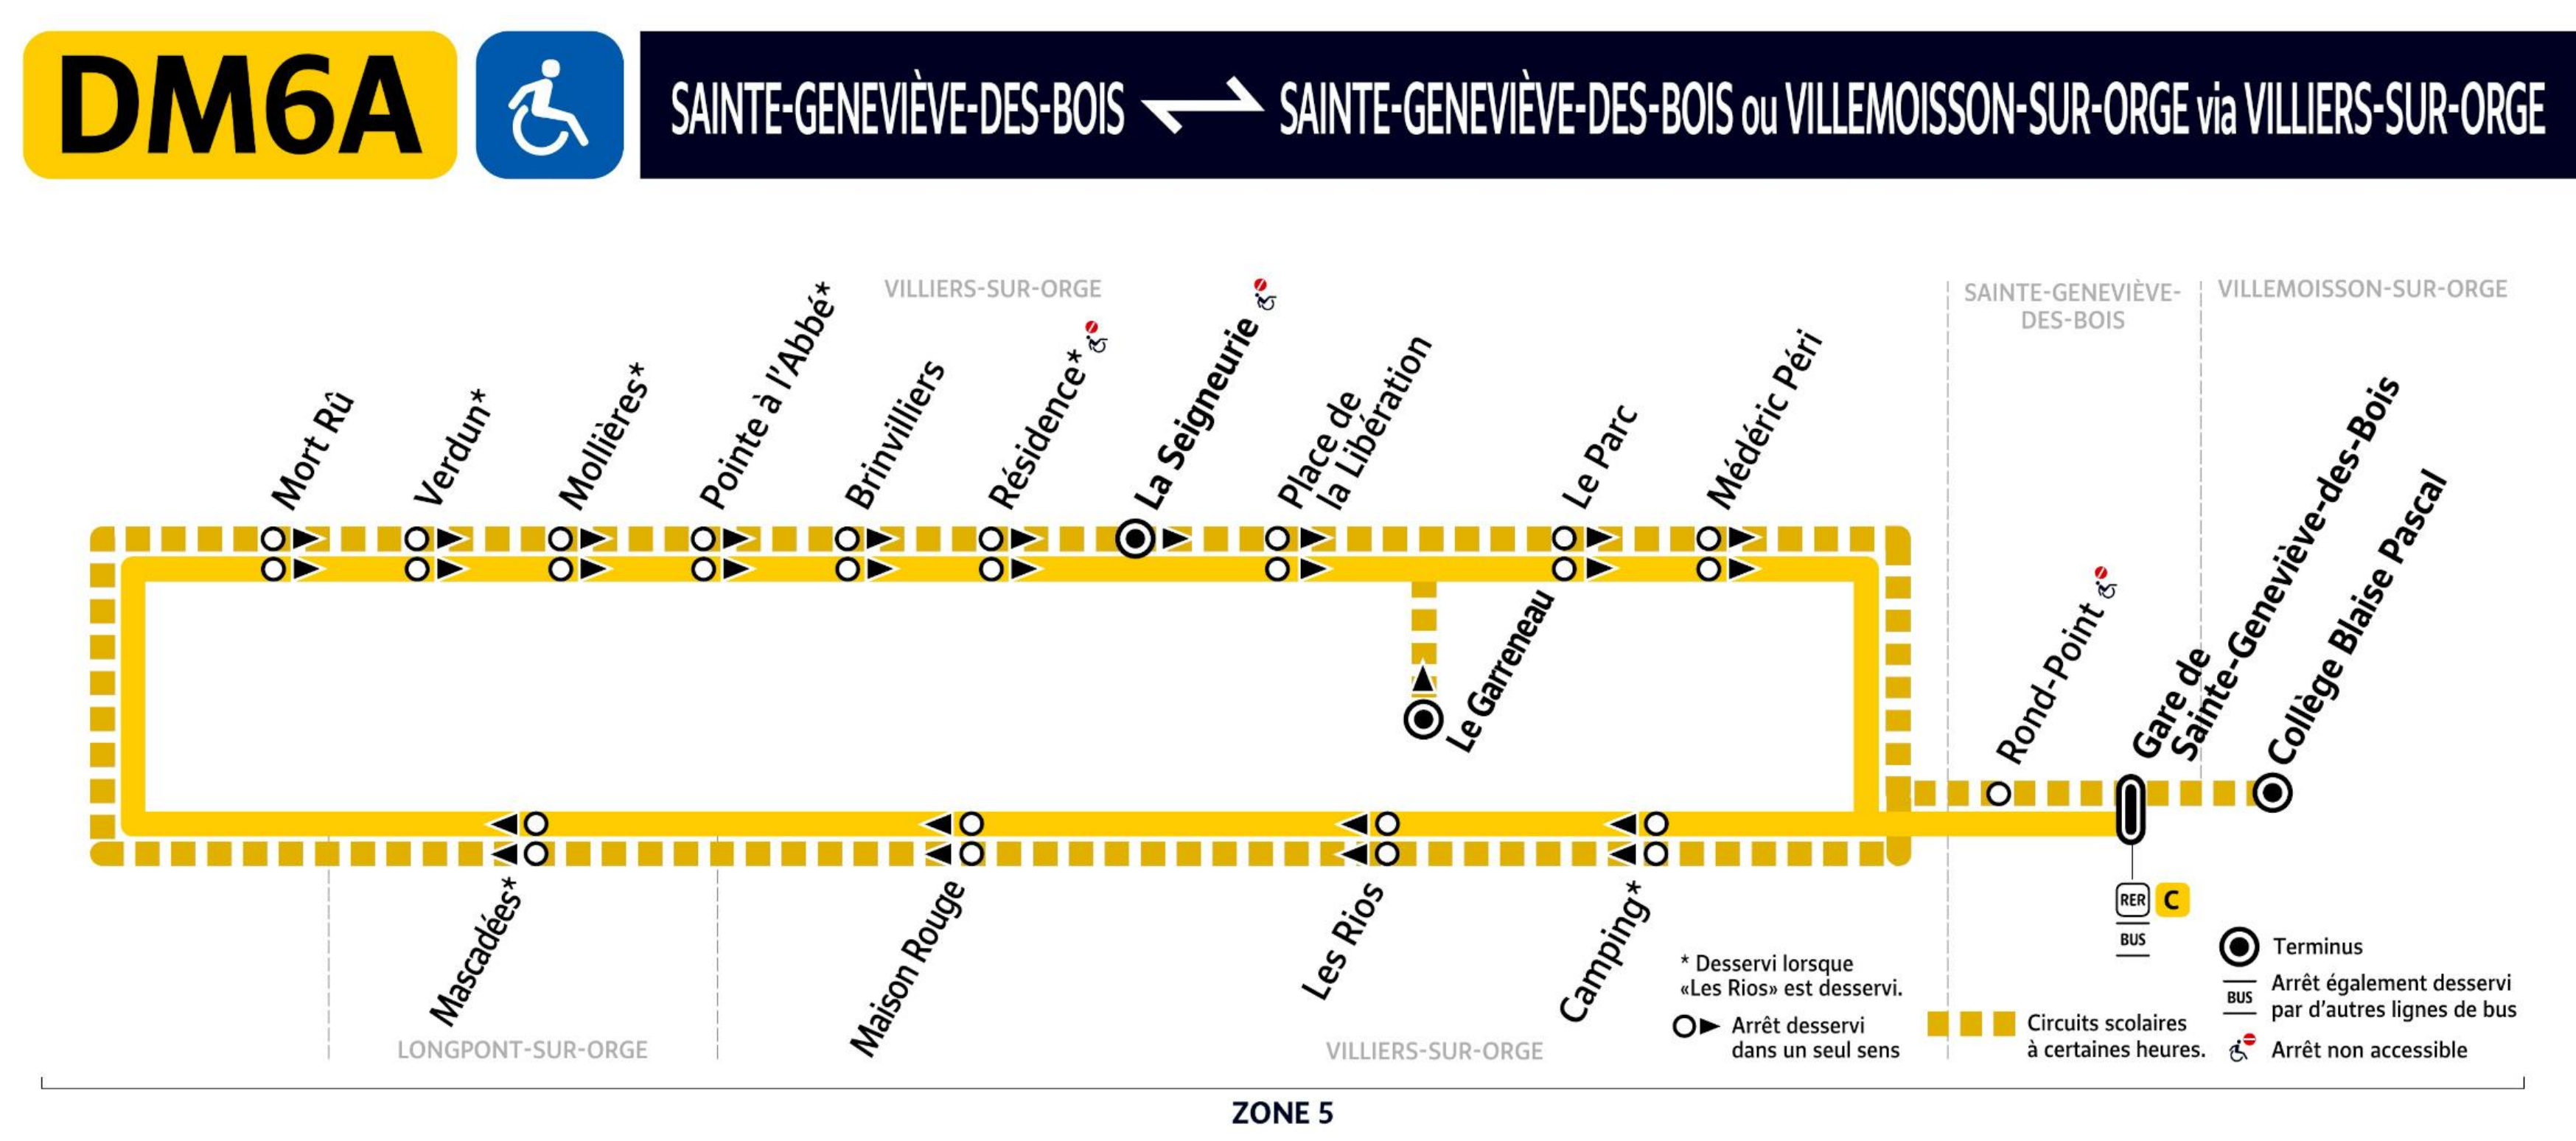

DM6A SAINTE-GENEVIÈVE-DES-BOIS ↔ SAINTE-GENEVIÈVE-DES-BOIS via VILLIERS-SUR-ORGE

		Samedi													
STE-GENEVIÈVE-DES-BOIS	Gare de Sainte-Genève-des-Bois	06:12	06:30	07:00	07:30	08:00	08:38	09:09	13:03	13:33					
VILLIERS-SUR-ORGE	Les Rios	06:16	06:35	07:05	07:35	08:05	08:43	09:14	13:07	13:37					
	Maison Rouge	06:17	06:36	07:06	07:36	08:06	08:44	09:15	13:08	13:38					
	Mort Rû	06:19	06:38	07:08	07:38	08:08	08:46	09:17	13:10	13:40					
	Brinvilliers	06:22	06:41	07:11	07:41	08:11	08:49	09:20	13:13	13:43					
	Médéric Peri	06:25	06:44	07:14	07:44	08:15	08:53	09:24	13:17	13:47					
STE-GENEVIÈVE-DES-BOIS	Gare de Sainte-Genève-des-Bois	06:27	06:47	07:17	07:47	08:18	08:56	09:27	13:20	13:50					

		Samedi													
STE-GENEVIÈVE-DES-BOIS	Gare de Sainte-Genève-des-Bois	14:03	16:34	16:52	17:18	17:52	18:14	18:34	18:54	19:22					
VILLIERS-SUR-ORGE	Les Rios	14:07	16:38	16:56	17:22	17:56	18:18	18:38	18:58	19:26					
	Maison Rouge	14:08	16:39	16:57	17:23	17:57	18:19	18:39	18:59	19:27					
	Mort Rû	14:10	16:41	16:59	17:25	17:59	18:21	18:41	19:01	19:29					
	Brinvilliers	14:13	16:44	17:02	17:29	18:03	18:25	18:45	19:05	19:33					
	Médéric Peri	14:17	16:48	17:06	17:33	18:07	18:29	18:49	19:09	19:37					
STE-GENEVIÈVE-DES-BOIS	Gare de Sainte-Genève-des-Bois	14:20	16:50	17:08	17:35	18:09	18:31	18:51	19:11	19:39					

Du lundi au vendredi

		Du lundi au vendredi																		
STE-GENEVIÈVE-DES-BOIS	Gare de Sainte-Genève-des-Bois	06:10	06:23	06:34	06:48	07:03	07:18	07:32	07:47	08:02	08:18	08:37	08:50	09:09	09:21	13:34	14:03	15:48	16:03	16:18
VILLIERS-SUR-ORGE	Les Rios	06:14	06:27	06:38	06:52	07:07	07:22	07:36	07:52	08:07	08:23	08:42	08:55	09:14	09:26	13:39	14:08	15:52	16:07	16:23
	Maison Rouge	06:15	06:28	06:39	06:54	07:09	07:24	07:38	07:54	08:09	08:25	08:44	08:57	09:16	09:28	13:41	14:10	15:53	16:08	16:24
	Mort Rû	06:17	06:30	06:41	06:56	07:11	07:26	07:40	07:56	08:11	08:27	08:46	08:59	09:17	09:29	13:42	14:11	15:55	16:10	16:26
	Brinvilliers	06:20	06:33	06:44	07:00	07:15	07:30	07:44	08:00	08:15	08:31	08:50	09:03	09:20	09:32	13:46	14:15	15:59	16:14	16:30
	Médéric Peri	06:24	06:37	06:48	07:04	07:19	07:34	07:48	08:04	08:19	08:35	08:54	09:07	09:24	09:36	13:50	14:19	16:03	16:18	16:34
STE-GENEVIÈVE-DES-BOIS	Gare de Sainte-Genève-des-Bois	06:27	06:40	06:51	07:07	07:22	07:37	07:51	08:07	08:22	08:37	08:56	09:10	09:27	09:39	13:53	14:22	16:06	16:21	16:37