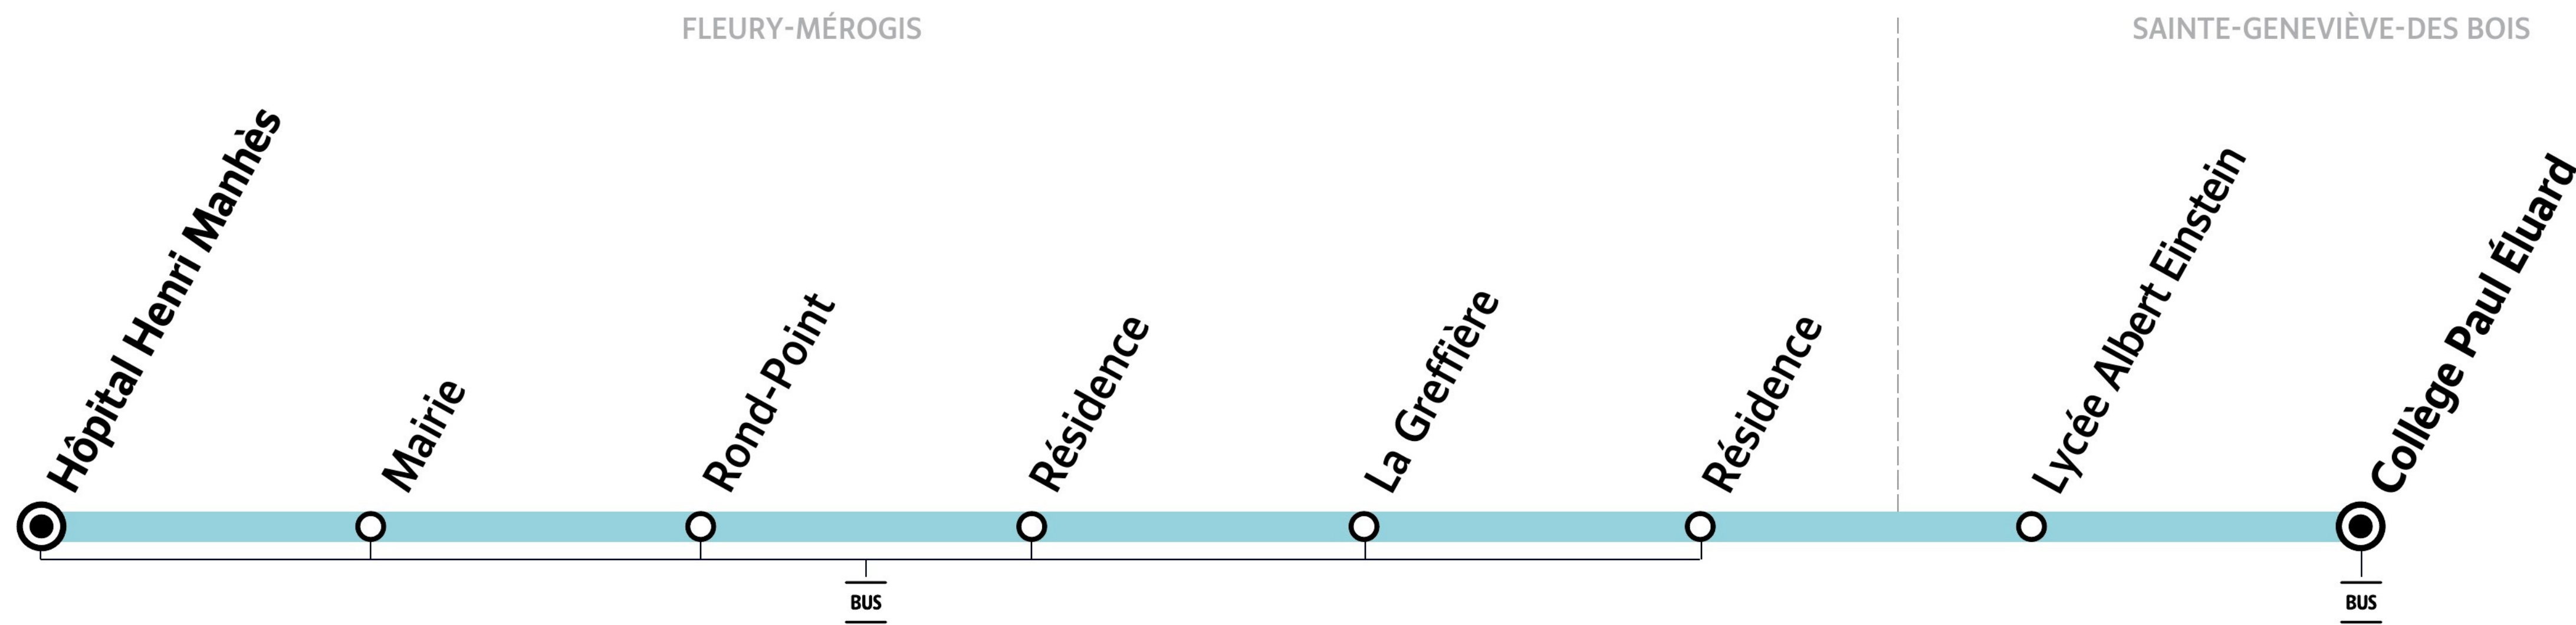

# Paris bus line DM5S map

DM5S bus route map from Hopital Henri Manhes to College Paul Eluard with bus stops and transport connections

Via - EUtouring.com

Paris Public Transport

[Paris Transport Systems](#)

Related transport maps

- [Paris Metro Maps](#)
- [RER train lines](#)
- [Paris buses](#)
- [Paris night buses](#)
- [Tramway lines](#)
- [Batobus river bus](#)
- [Velib bike hire](#)
- [CDG Airport shuttle services](#)
- [Orly Airport shuttle services](#)

Arrêt également desservi par d'autres lignes de bus Terminus

ZONE 5