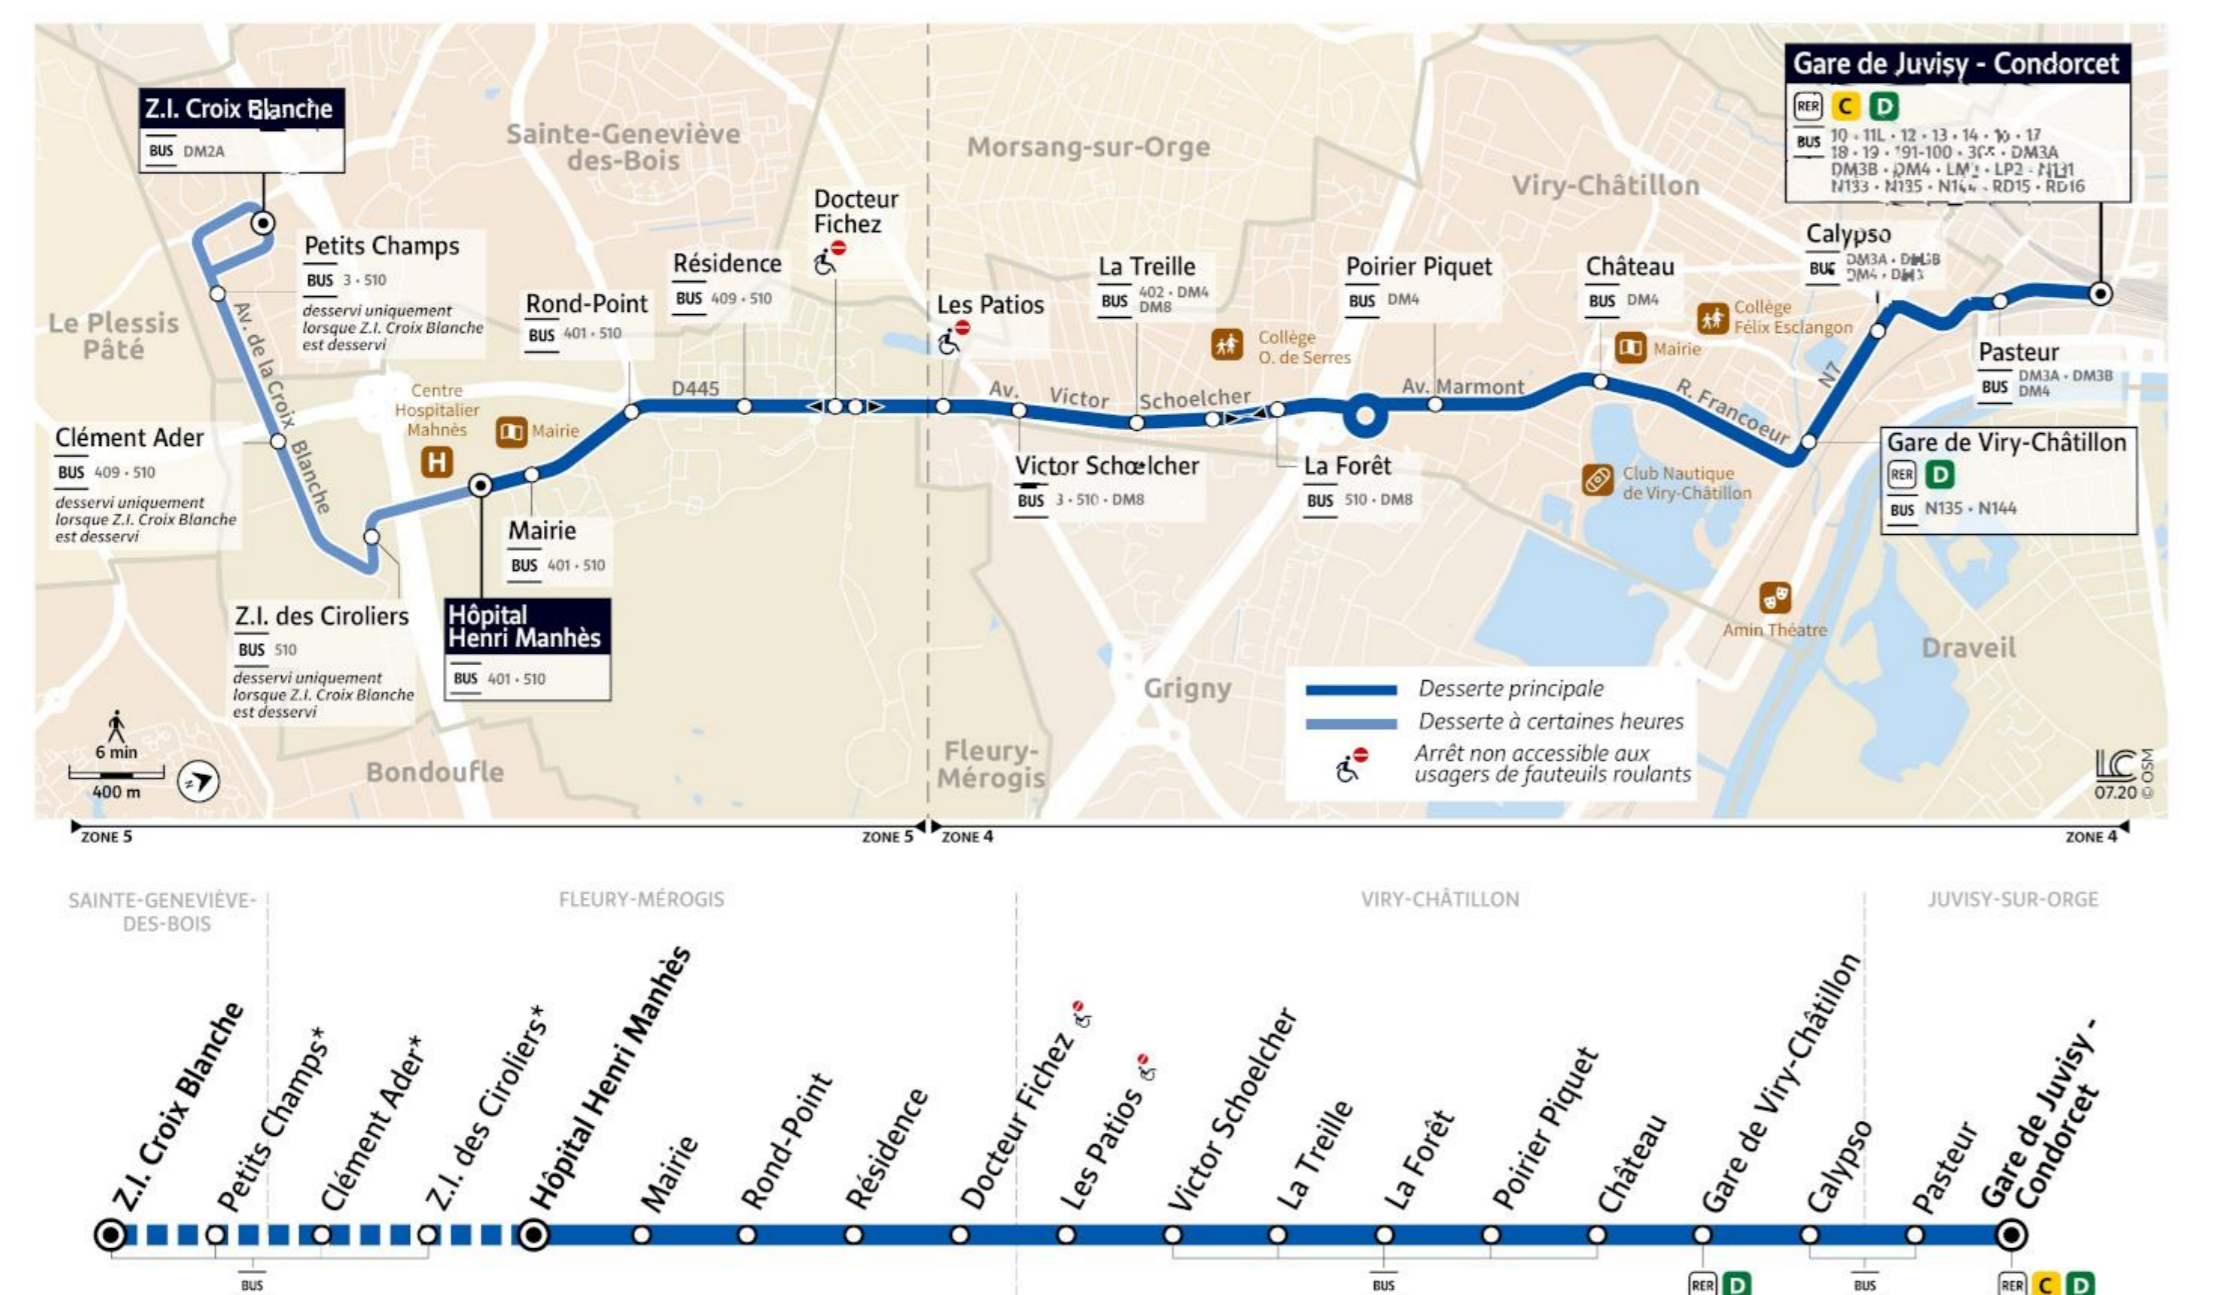

Useful French to English translations, Related Paris transport maps, DM5 logo, and bus icons.

Paris bus DM5 summer timetables and map DM4 bus route Gare de Juvisy Condorcet to ZI Croix Blanche

BUS DM5 STE-GENEVIÈVE-DES-BOIS ↔ JUVISY-SUR-ORGE

DM5 STE-GENEVIÈVE-DES-BOIS ↔ JUVISY-SUR-ORGE

DM5 SAINTE-GENEVIÈVE-DES-BOIS Z.I. Croix Blanche → JUVISY-SUR-ORGE Gare de Juvisy - Condorcet

DM5 SAINTE-GENEVIÈVE-DES-BOIS Z.I. Croix Blanche → JUVISY-SUR-ORGE Gare de Juvisy - Condorcet. Du lundi au vendredi. Table with columns for time and stops.

DM5 SAINTE-GENEVIÈVE-DES-BOIS Z.I. Croix Blanche → JUVISY-SUR-ORGE Gare de Juvisy - Condorcet

DM5 SAINTE-GENEVIÈVE-DES-BOIS Z.I. Croix Blanche → JUVISY-SUR-ORGE Gare de Juvisy - Condorcet. Du lundi au vendredi. Table with columns for time and stops.

DM5 SAINTE-GENEVIÈVE-DES-BOIS Z.I. Croix Blanche → JUVISY-SUR-ORGE Gare de Juvisy - Condorcet

DM5 SAINTE-GENEVIÈVE-DES-BOIS Z.I. Croix Blanche → JUVISY-SUR-ORGE Gare de Juvisy - Condorcet. Du lundi au vendredi. Table with columns for time and stops.

Horaires valables du 12 juillet au 29 août 2021 inclus

JUVISY-SUR-ORGE

SAINTE-GENEVIÈVE-DES-BOIS

Informations pratiques & Bon à savoir

Contact: 01 69 01 00 09. Nos horaires d'ouverture du standard 8h30-12h30/13h30-17h du lundi au vendredi.

Bon à savoir: Les heures indiquées sont les heures de départ ou de passage. Elles sont données à titre indicatif et sont sujettes aux aléas de la circulation.

Horaires en temps réel: Recevez par SMS l'heure de passage de vos prochains bus en temps réel. Pour plus d'informations www.keolis-meyers.com

Desertion principale: Deserte à certaines heures. Arrêt non accessible aux usagers de véhicules roulants. Arrêt également desservi par d'autres lignes de bus. A certaines heures. Arrêt non accessible.

Advertisement for 'Le plus simple pour acheter un ticket de bus, c'est de l'acheter par sms.' with a 2€ price tag and '1 SMS' offer.

DM5 SAINTE-GENEVIÈVE-DES-BOIS Z.I. Croix Blanche → JUVISY-SUR-ORGE Gare de Juvisy - Condorcet

DM5 SAINTE-GENEVIÈVE-DES-BOIS Z.I. Croix Blanche → JUVISY-SUR-ORGE Gare de Juvisy - Condorcet. Du lundi au vendredi. Table with columns for time and stops.

DM5 SAINTE-GENEVIÈVE-DES-BOIS Z.I. Croix Blanche → JUVISY-SUR-ORGE Gare de Juvisy - Condorcet

DM5 SAINTE-GENEVIÈVE-DES-BOIS Z.I. Croix Blanche → JUVISY-SUR-ORGE Gare de Juvisy - Condorcet. Du lundi au vendredi. Table with columns for time and stops.

DM5 SAINTE-GENEVIÈVE-DES-BOIS Z.I. Croix Blanche → JUVISY-SUR-ORGE Gare de Juvisy - Condorcet

DM5 SAINTE-GENEVIÈVE-DES-BOIS Z.I. Croix Blanche → JUVISY-SUR-ORGE Gare de Juvisy - Condorcet. Du lundi au vendredi. Table with columns for time and stops.

DM5 SAINTE-GENEVIÈVE-DES-BOIS Z.I. Croix Blanche → JUVISY-SUR-ORGE Gare de Juvisy - Condorcet

DM5 SAINTE-GENEVIÈVE-DES-BOIS Z.I. Croix Blanche → JUVISY-SUR-ORGE Gare de Juvisy - Condorcet. Samedi. Table with columns for time and stops.

DM5 SAINTE-GENEVIÈVE-DES-BOIS Z.I. Croix Blanche → JUVISY-SUR-ORGE Gare de Juvisy - Condorcet

DM5 SAINTE-GENEVIÈVE-DES-BOIS Z.I. Croix Blanche → JUVISY-SUR-ORGE Gare de Juvisy - Condorcet. Samedi. Table with columns for time and stops.