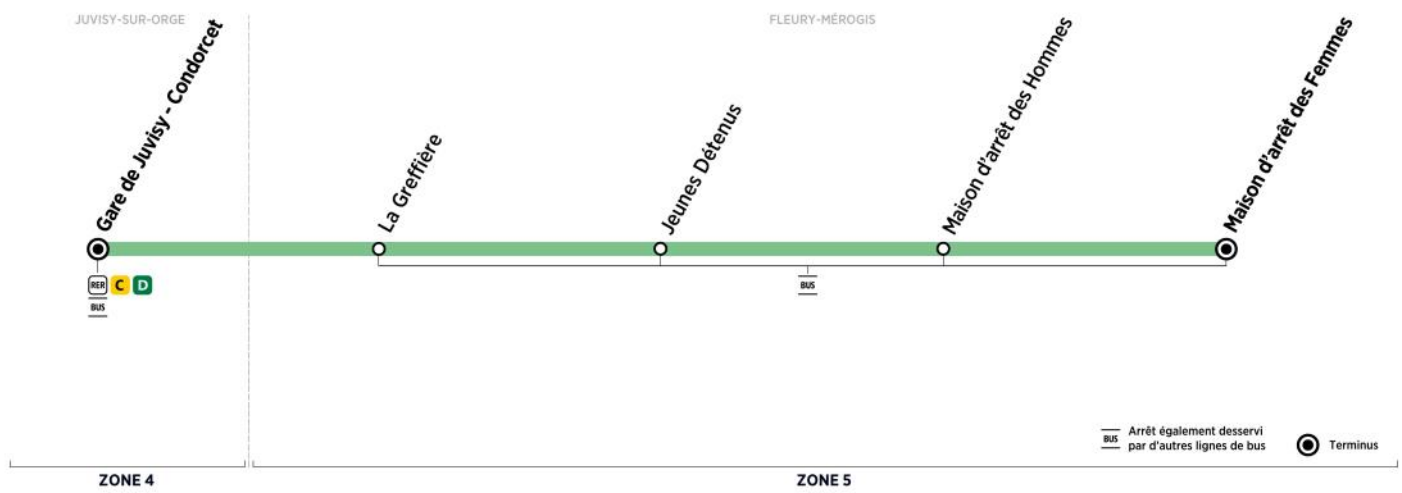

Paris bus timetables

Helping you discover more of Paris EUtouring.com

See more [Paris bus routes](http://EUtouring.com/paris_bus_routes)
EUtouring.com/paris_bus_route_maps.html

Useful French to English translations

Lundi à vendredi - Monday to Friday
Samedi - Saturday
Dimanche et fêtes - Sunday and holidays
Premier départ - First departure
Dernier - Latest departure
Toute l'année - All year
Avant - Before
Après - After
Intervalle entre 2 passages (en minutes)
Interval between 2 passes (in minutes)

Paris bus DM50 summer timetables and map

DM50 bus route Gare de Juvisy Condorcet to Maison d'arrêt des Femmes

DM50

Gare de Juvisy - Condorcet → FLEURY-MÉROGIS Maison d'arrêt des Femmes

Horaires valables toute l'année à partir du 4 janvier 2021.

Du lundi au vendredi

JUVISY-SUR-ORGE	Gare de Juvisy - Condorcet	7:35	8:40	9:55	11:10	12:10	13:10	14:25	15:50	16:40	18:00	19:05
FLEURY-MÉROGIS	La Greffière	7:54	8:59	10:13	11:28	12:28	13:28	14:43	16:08	16:58	18:22	19:23
	Jeunes Détenus	7:55	9:00	10:14	11:29	12:29	13:29	14:44	16:09	16:59	18:23	19:24
	Maison d'arrêt des Hommes	7:56	9:01	10:15	11:30	12:30	13:30	14:45	16:10	17:00	18:24	19:25
	Maison d'arrêt des Femmes	7:58	9:03	10:17	11:32	12:32	13:32	14:47	16:12	17:02	18:26	19:27

Samedi

JUVISY-SUR-ORGE	Gare de Juvisy - Condorcet	7:35	8:40	9:55	11:10	12:10	13:10	14:25	15:50	16:40	18:00	19:05
FLEURY-MÉROGIS	La Greffière	7:52	8:57	10:12	11:27	12:27	13:27	14:42	16:07	16:57	18:17	19:22
	Jeunes Détenus	7:53	8:58	10:13	11:28	12:28	13:28	14:43	16:08	16:58	18:18	19:23
	Maison d'arrêt des Hommes	7:54	8:59	10:14	11:29	12:29	13:29	14:44	16:09	16:59	18:19	19:24
	Maison d'arrêt des Femmes	7:56	9:01	10:16	11:31	12:31	13:31	14:46	16:11	17:01	18:21	19:26

Du lundi au vendredi

FLEURY-MÉROGIS	Maison d'arrêt des Femmes	8:00	9:10	10:20	11:35	12:35	13:50	15:00	16:15	17:10	18:30	19:30
	Maison d'arrêt des Hommes	8:02	9:12	10:22	11:37	12:37	13:52	15:02	16:17	17:12	18:32	19:32
	Jeunes Détenus	8:03	9:13	10:23	11:38	12:38	13:53	15:03	16:18	17:13	18:33	19:33
	La Greffière	8:04	9:14	10:24	11:39	12:39	13:54	15:04	16:19	17:14	18:34	19:34
JUVISY-SUR-ORGE	Gare de Juvisy - Condorcet	8:25	9:31	10:41	11:56	12:56	14:11	15:21	16:36	17:34	18:54	19:51

Samedi

FLEURY-MÉROGIS	Maison d'arrêt des Femmes	8:00	9:10	10:20	11:35	12:35	13:50	15:00	16:15	17:10	18:30	19:30
	Maison d'arrêt des Hommes	8:02	9:12	10:22	11:37	12:37	13:52	15:02	16:17	17:12	18:32	19:32
	Jeunes Détenus	8:03	9:13	10:23	11:38	12:38	13:53	15:03	16:18	17:13	18:33	19:33
	La Greffière	8:04	9:14	10:24	11:39	12:39	13:54	15:04	16:19	17:14	18:34	19:34
JUVISY-SUR-ORGE	Gare de Juvisy - Condorcet	8:20	9:30	10:40	11:55	12:55	14:10	15:20	16:35	17:30	18:50	19:50

i Bon à savoir

- Pas de service les dimanches et jours fériés.
- Les heures indiquées sont les heures de départ ou de passage. Elles sont données à titre indicatif et sont sujettes aux aléas de la circulation. Nous vous recommandons d'arriver 2 minutes avant l'horaire théorique de passage.
- À chaque arrêt, n'oubliez pas de faire signe au conducteur.

KEOLIS MEYER

123 rue Paul Fort
91312 Monthéry
01 69 01 00 09

www.keolis-meyer.com
vianavigo.com
contact.meyer@keolis.com

KEOLIS MEYER pour

île de France
mobilités

Paris tourist information
www.eutouring.com

© EUtouring.com

Related Paris transport maps

- [Paris Metro Maps](#)
- [Only Airport shuttle services](#)
- [CDG Airport shuttle services](#)
- [RER train lines](#)
- [Paris tramway lines](#)
- [Paris buses](#)