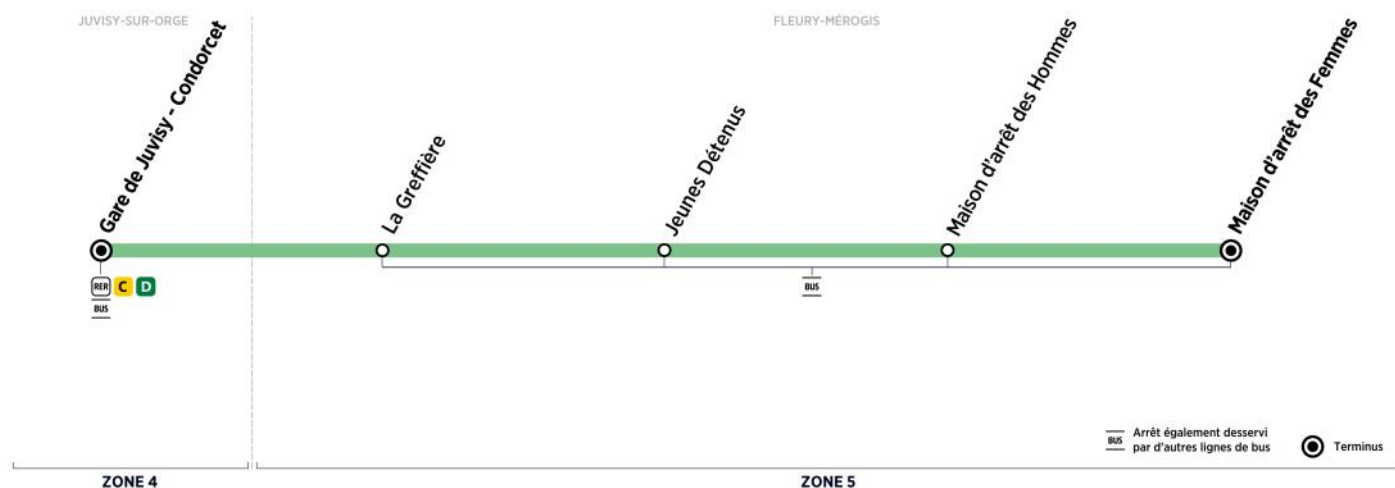

## Paris bus DM50 winter timetables and map

DM50 bus route Gare de Juvisy Condorcet to Maison d'arrêt des Femmes

## Gare de Juvisy - Condorcet → FLEURY-MÉROGIS Maison d'arrêt des Femmes

Horaires valables toute l'année à partir du 4 janvier 2021.

### Du lundi au vendredi

JUVISY-SUR-ORGE	Gare de Juvisy - Condorcet	7:35	8:40	9:55	11:10	12:10	13:10	14:25	15:50	16:40	18:00	19:05
FLEURY-MÉROGIS	La Greffière	7:54	8:59	10:13	11:28	12:28	13:28	14:43	16:08	16:58	18:22	19:23
	Jeunes Détenus	7:55	9:00	10:14	11:29	12:29	13:29	14:44	16:09	16:59	18:23	19:24
	Maison d'arrêt des Hommes	7:56	9:01	10:15	11:30	12:30	13:30	14:45	16:10	17:00	18:24	19:25
	Maison d'arrêt des Femmes	7:58	9:03	10:17	11:32	12:32	13:32	14:47	16:12	17:02	18:26	19:27